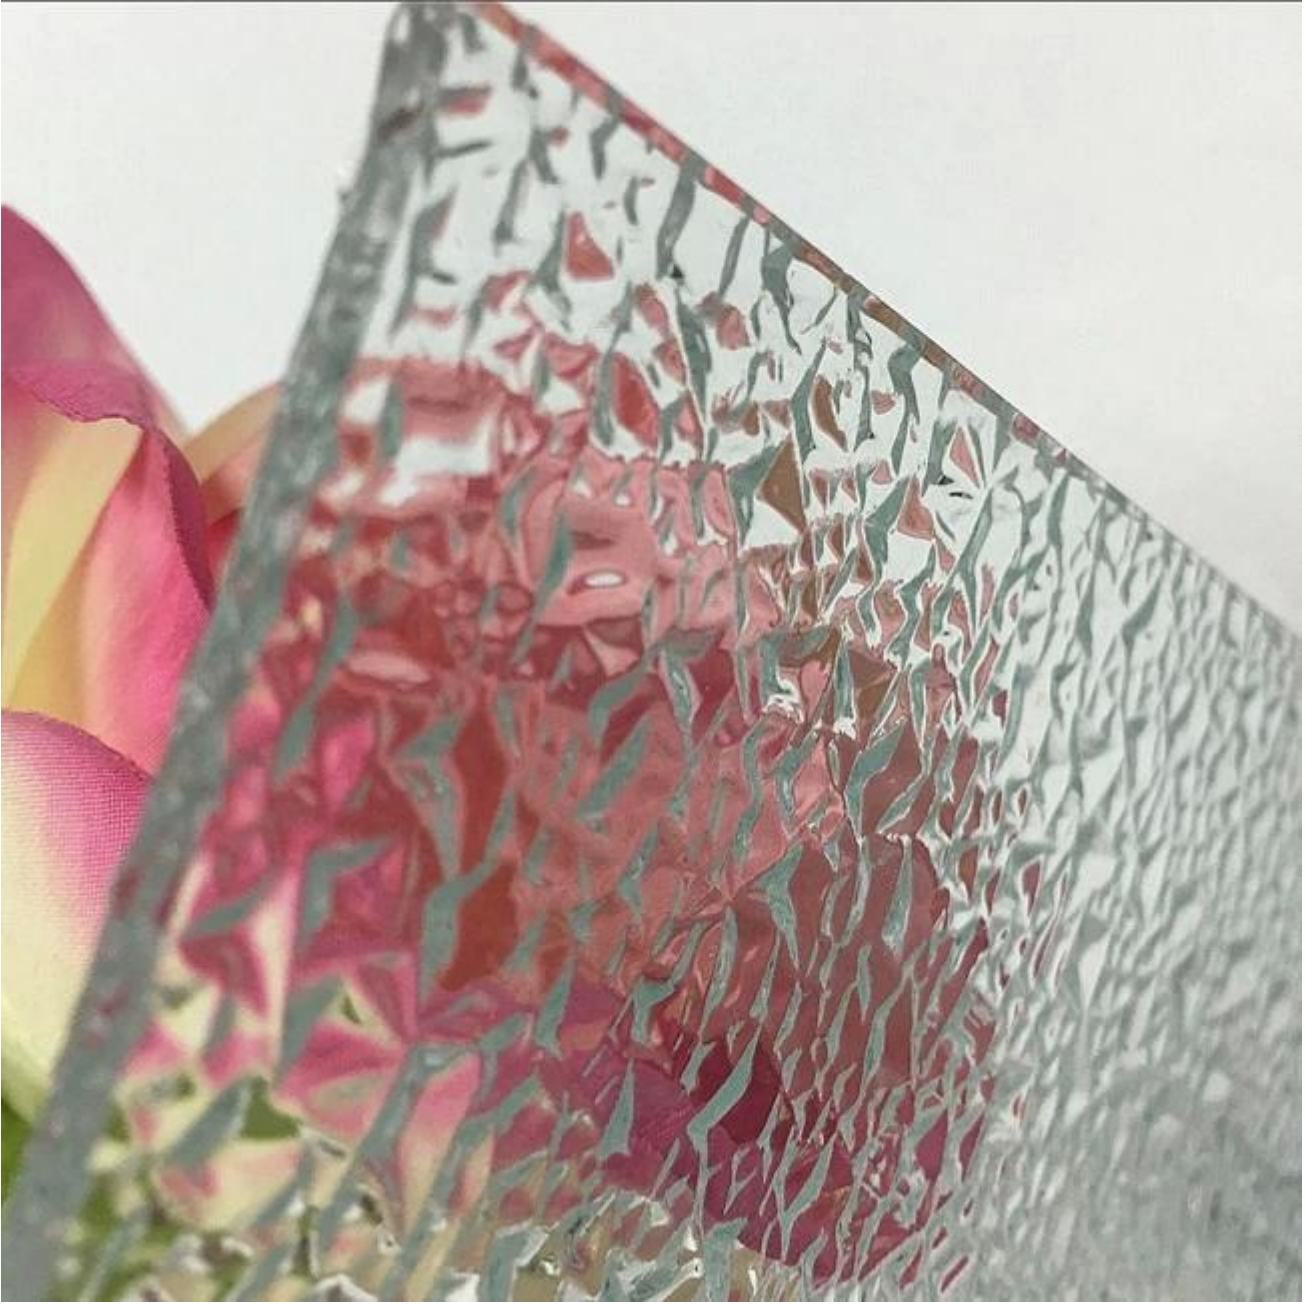

4mm net elmas desenli cam: