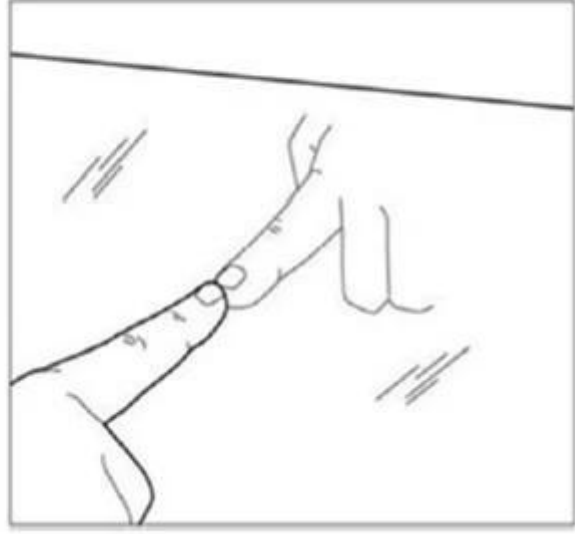

2 WAY GLASS

İki yönlü ayna uygulamaları

bir iki yönlü ayna güvenlik ve gizlilik sağlamak için kullanılır. Ayrıca [Jimmy Glass](#) Akıllı ayna için daha şeffaf bir iki yönlü ayna imalatı, gizli televizyon ve akıllı defteri projeleri. Hangi yerler için yaygın olarak kullanılır?

1. -Gözetim için bir dükkan, showroom, ya da banka.
   - -Bakım gözetim.
   - -Gözlem Odaları.
   - -Televizyon, TV banyoda gizli.
   - -Yeni konut projeleri, ev gelişmeler.
   - -Bilgisayar servis talebi moding.
   - -Şüpheli sorgulama.
2. Nerede alanlarda gözlem altında tutulması gereken.

Gizli televizyon için yüksek kaliteli iki şekilde ayna