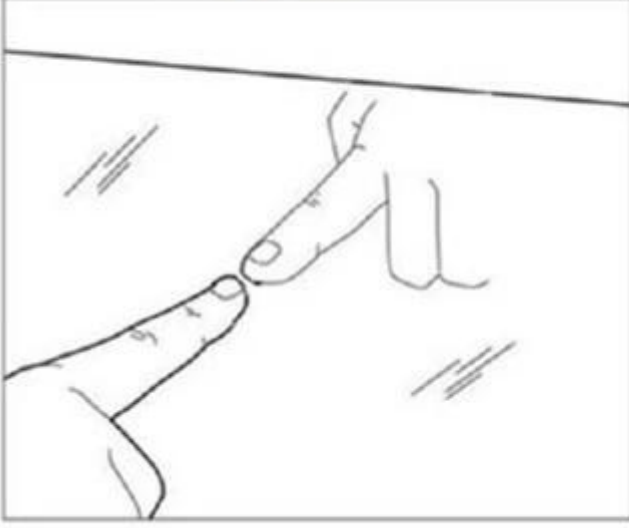

Normal MIRROR