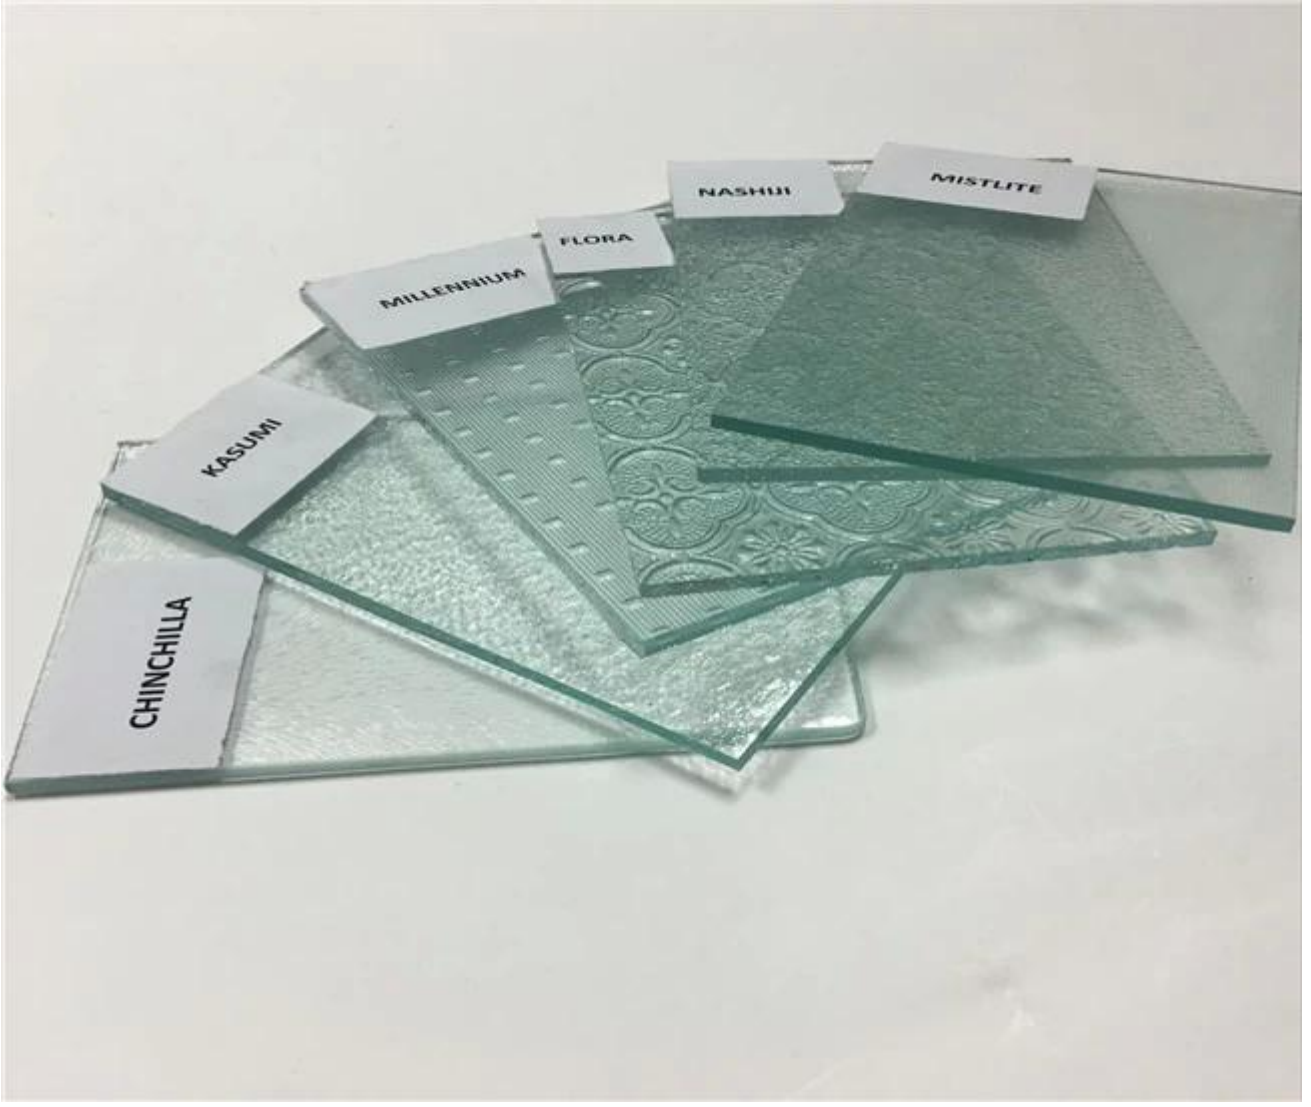

5mm desenli cam doğrudan kullanmak kapılar, pencereler ve mobilya tablo Flora temizleyin

5mm Flora desenli cam güçlü ihracat kontrplak kasaları ile toz interlayer ile açık