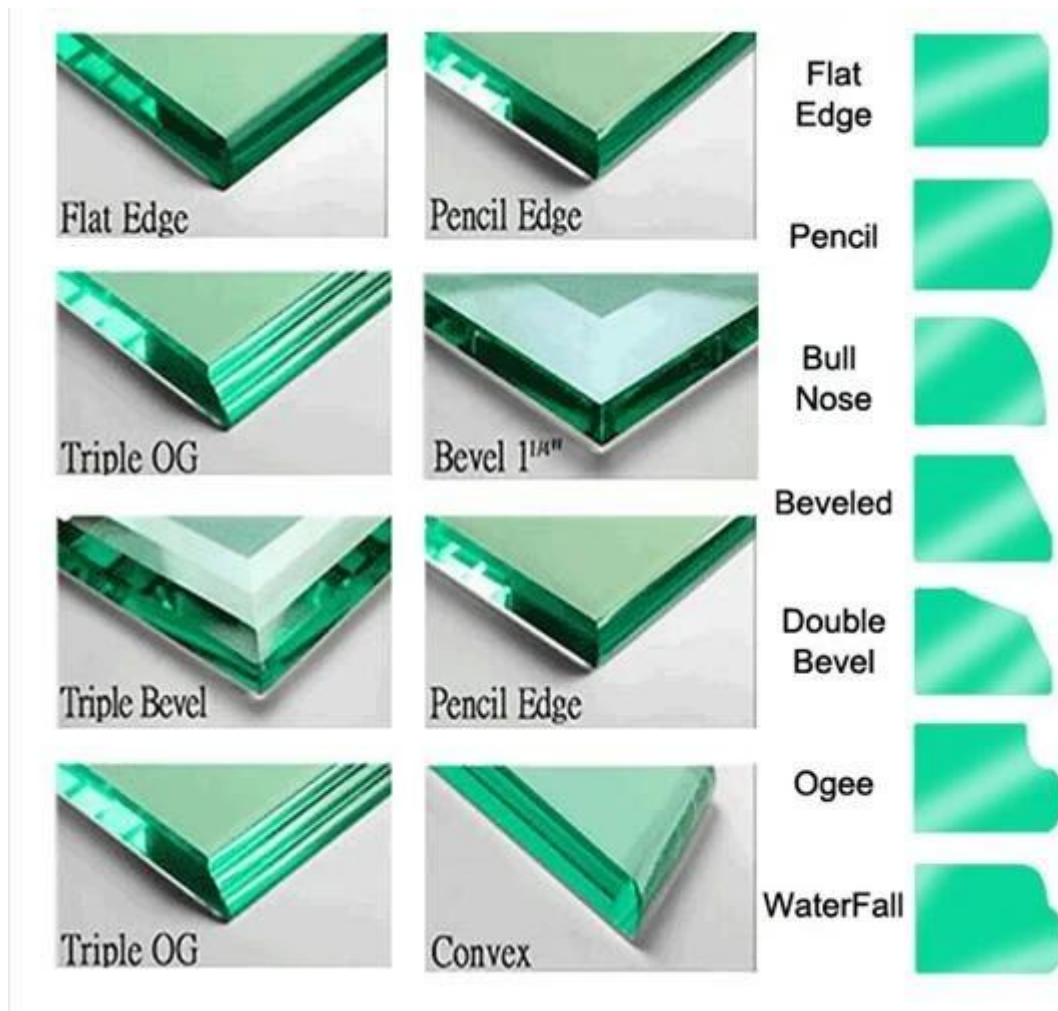

Các **Thủy tinh đầu bảng** Ứng dụng

Kính thủy tinh đầu bảng có thể bảo vệ trẻ em trong trường hợp vỡ. Xem xét việc cắt-tùy chỉnh kính cho:

Bàn phòng ăn

Bàn viết

Bàn cà phê

Đồ nội thất cổ

Bàn phòng hội nghị

Thủy tinh kệ

Mà loại loại bàn hàng đầu có thể được sản xuất bởi **Nhà máy JIMY GLASS?**

Kính nội thất đỉnh của JIMY GLASS có thể được cắt tất cả hình dạng và kích thước cũng như tất cả màu sắc khác nhau và độ dày, để đáp ứng yêu cầu của khách hàng.

Khác nhau kính bàn đầu bạn có thể lấy nó từ JIMY GLASS:

** Clear tempered thủy tinh đầu bảng

Ultra Clear tempered thủy tinh đầu bảng

Nhuộm màu kính tempered bàn hàng đầu, chẳng hạn như đồng bàn đầu kính, màu xám bàn đầu kính...

Thủy tinh nhiều lớp, triplex bảng hàng đầu, màu kính dán bảng hàng đầu

Silkscreen bảng trên thủy tinh, thủy tinh phủ sừng bàn hàng đầu, thủy tinh đầu bảng khắc axit...

thủy tinh đầu bảng 10mm Tempered