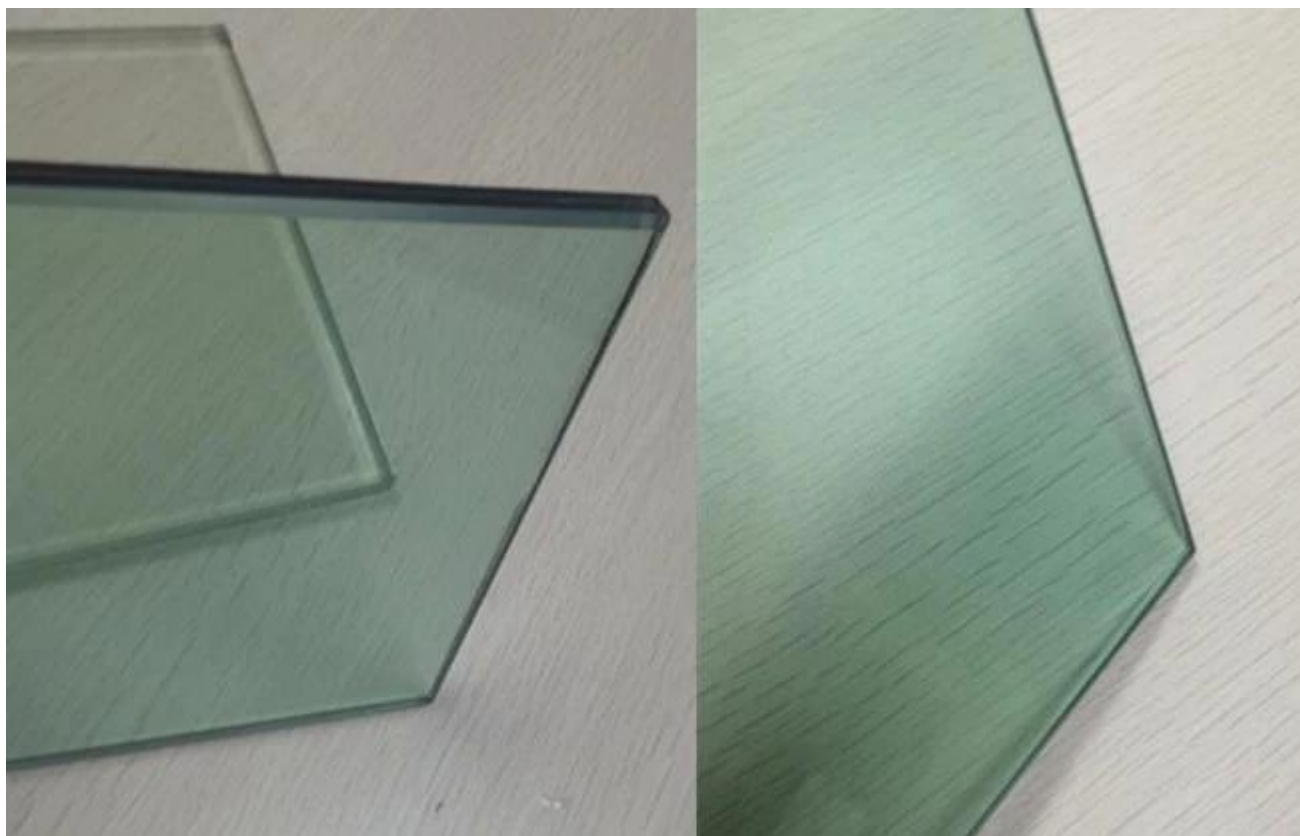

Thủy tinh jimy kho