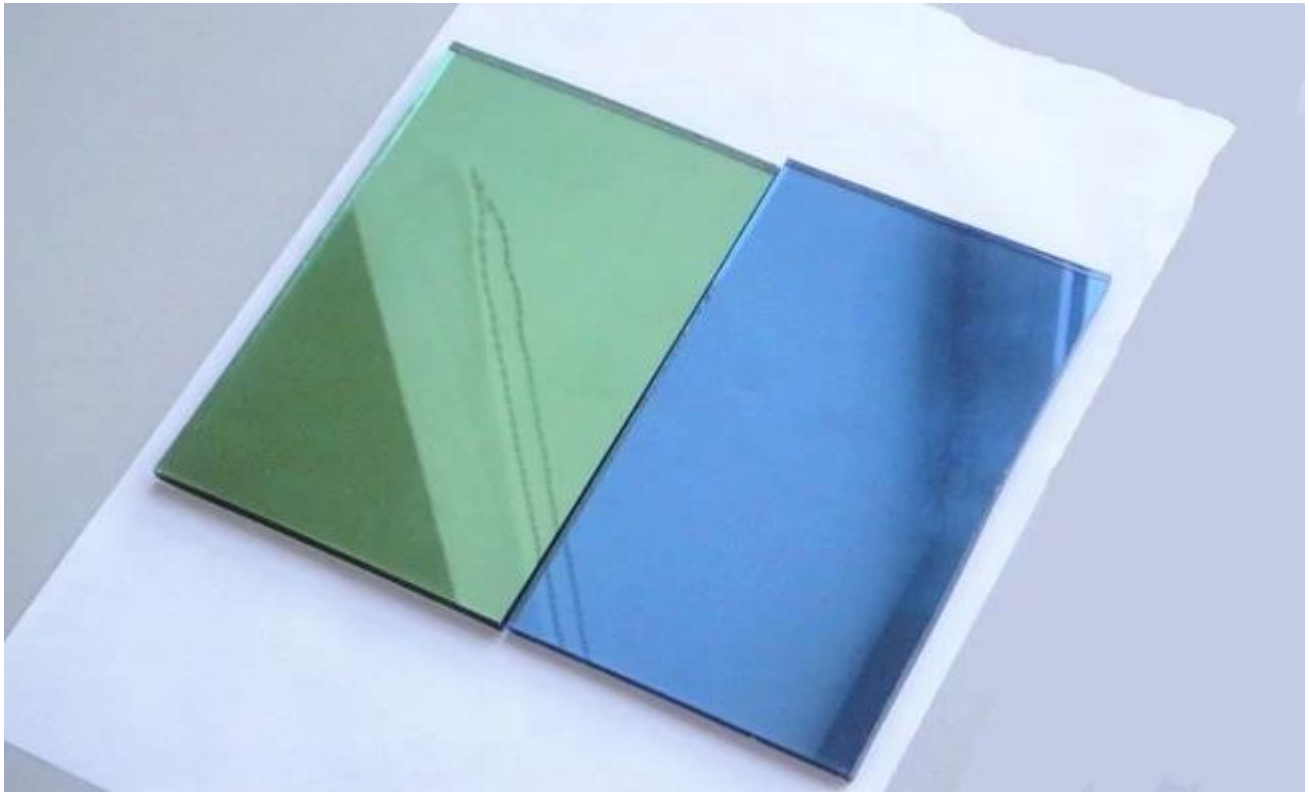

Nhà cung cấp Trung Quốc nóng bán 4mm tối thủy tinh màu xanh phản quang

Khoảng 4 mm tối màu xanh phản quang tinh:

thủy tinh phản quang màu xanh tối 4mm được căn cứ vào [thủy tinh màu xanh tối 4mm](#) có một lớp phủ rất bền, "khó khăn áo" phản chiếu kính có thể được bằng kính với các màng sơn để hoặc là bên trong hoặc bên ngoài của tòa nhà tùy thuộc vào tính thẩm Mỹ và hiệu suất yêu cầu. Các lớp phủ bằng kim loại do tính năng đục có thể tạo nhẹ công tác phòng chống trong nhìn thấy qua kính.

Tối thủy tinh màu xanh phản ứng dụng:

Tối thủy tinh màu xanh phản chiếu có thể được tempered hoặc sử dụng kết hợp với kính khác trong một đơn vị nhiều lớp hoặc quầy, cung cấp vật liệu cách nhiệt năng lượng mặt trời, nhiệt và âm thanh.

Kích thước: 2140 * 3300mm, 2250 * 3300mm, 2140 * 1650mm, 2440 * 1650mm, vv.

Màu sắc: Rõ ràng, đồng, tối màu xám, Euro màu xám, màu xanh đậm, xanh-F, Dark Blue, Ford Blue, vv.

4mm tối màu xanh phản quang thủy tinh: