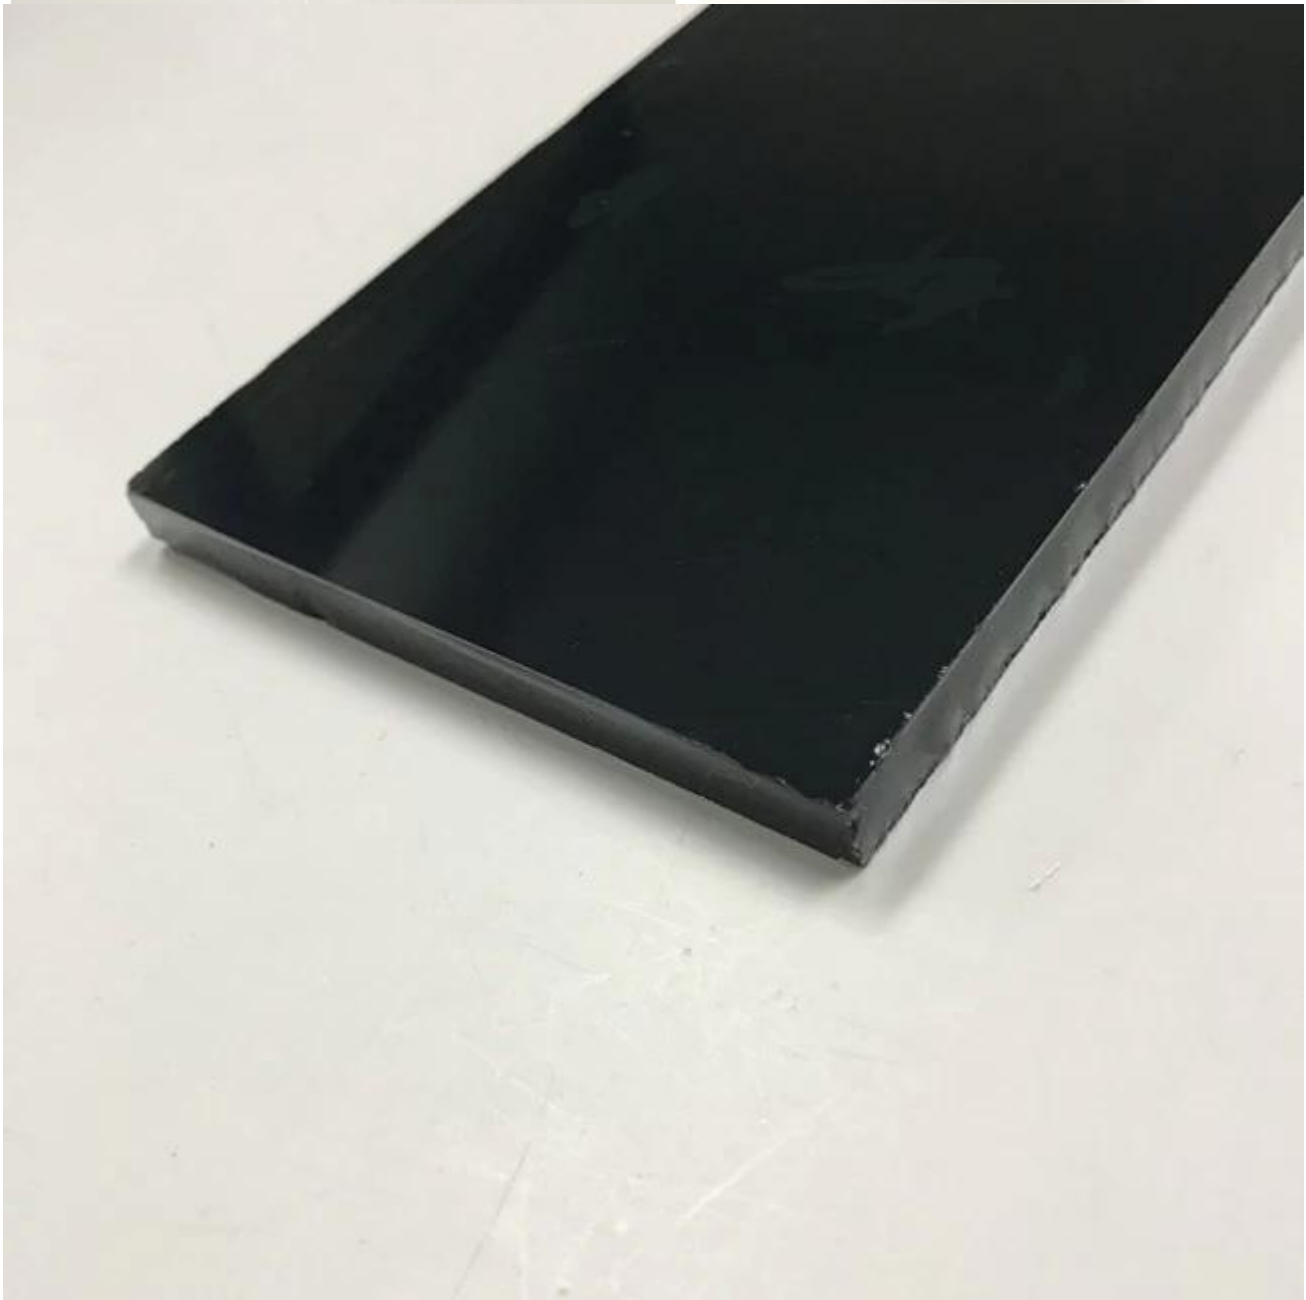

ứng dụng kính tối màu xám phao 8mm: