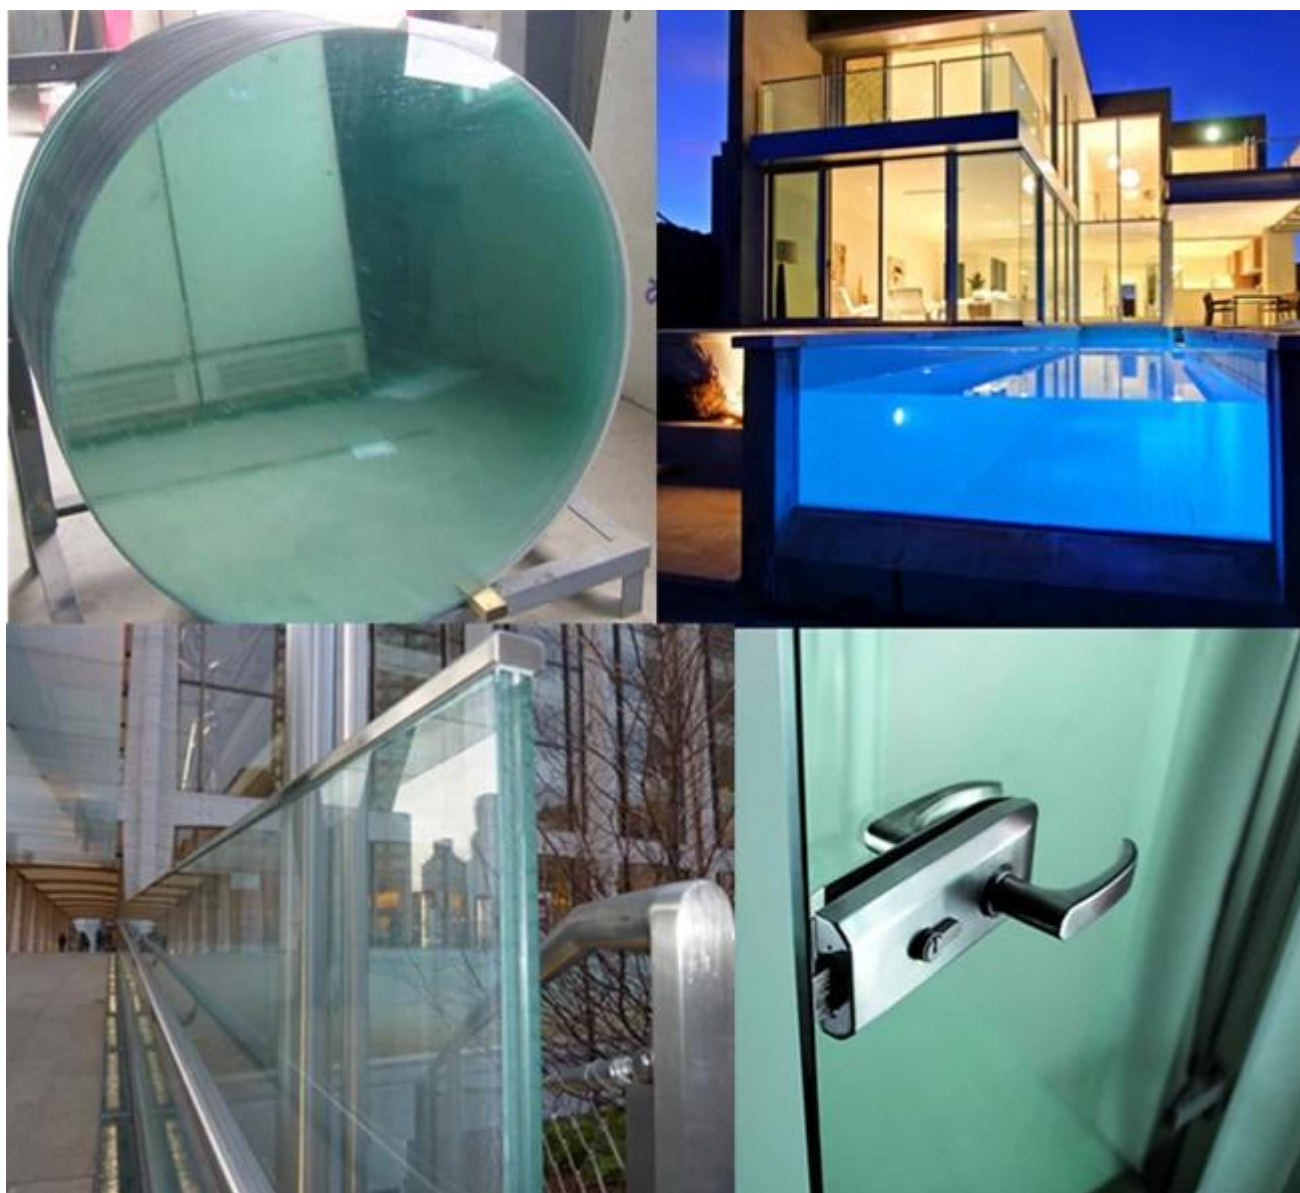

Chất lượng cao 19mm kính nổi rõ ràng hình ảnh:

Khoảng 19 mm xóa phao thủy tinh đặc trưng

- Quang học rõ ràng với cao ánh sáng truyền 84%
- Rất trơn tru và biến dạng miễn phí các mặt phẳng

- Dễ dàng chế tạo như màn hình phun tia, lựa cát cắt kính, nhiều lớp, khắc, in, v.v...
- Đặc điểm kỹ thuật linh hoạt để làm giảm mất mát

19 mm rõ ràng minh bạch thủy tinh có kích thước

2140x3660mm, 2440x3660mm, và tùy chỉnh bất kỳ có thể được sản xuất theo của khách hàng yêu cầu.

Bảng điều khiển lớn của Rõ ràng phao thủy tinh

Thủy tinh không màu nổi 19mm ứng dụng là gì

Kính nổi rõ ràng 19mm, sau khi tempered chế biến, có thể sử dụng bảng top, Lan can, cửa, vv.

Nếu là axit khắc, Phun cát cát hoặc lụa in xử lý, thường là để làm lan can, kính đỉnh, cửa, vv.

Sau khi được ép chế biến, rộng rãi để được sử dụng cho các bức tường ngoài trời, Lan can, và như vậy.