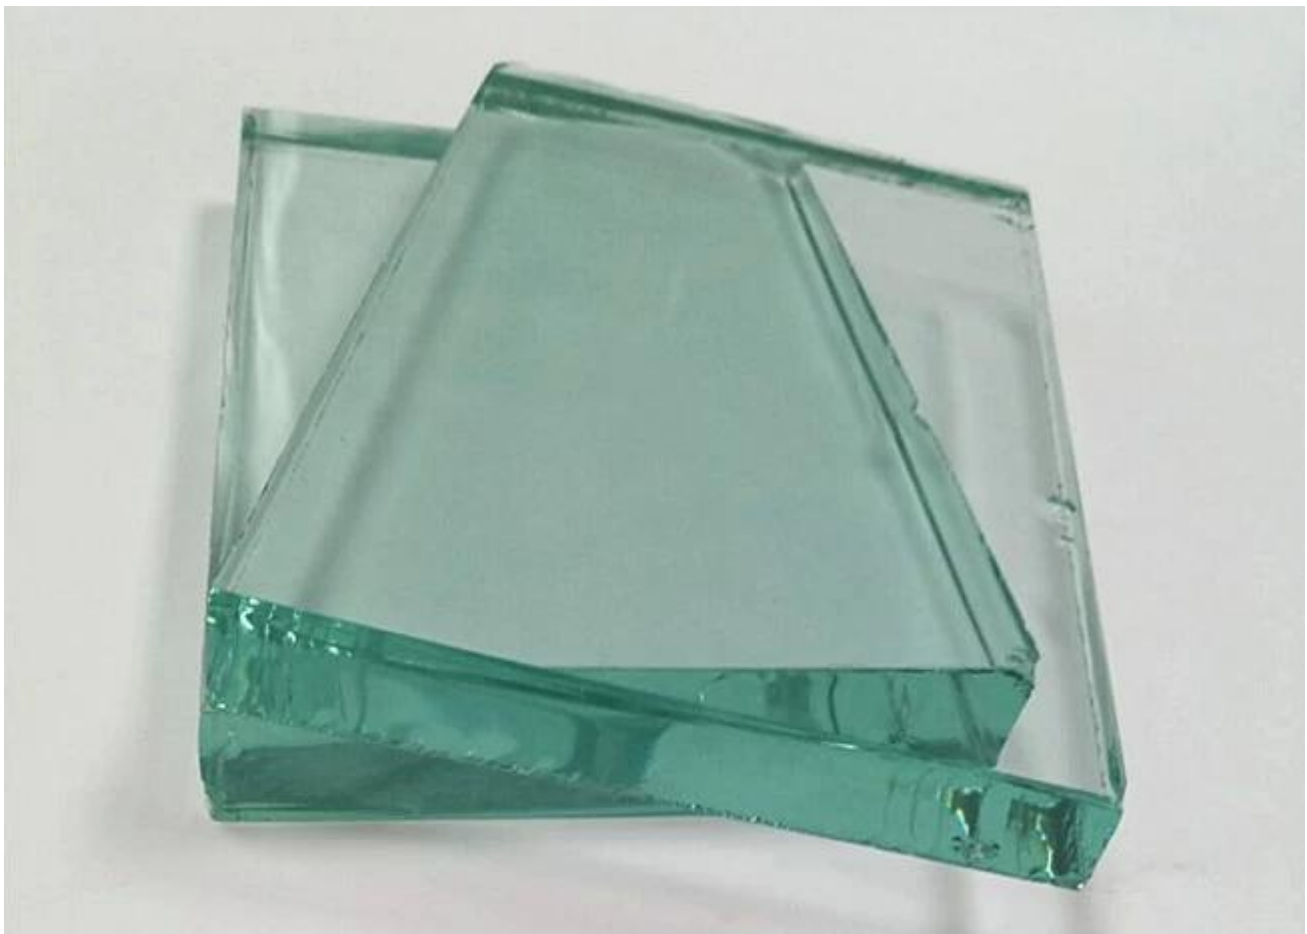

giá bán buôn của nhà sản xuất thủy tinh rõ ràng phao 19mm

Về Rõ ràng phao thủy tinh

[Kính nổi rõ ràng](#), cũng gọi là phao không màu thủy tinh hoặc thủy tinh trong suốt phao, là các sản phẩm cốt lõi cơ bản cho hầu hết các sản phẩm thủy tinh thông thường, nó có nguồn gốc từ các quy trình sản xuất trong đó thủy tinh nóng chảy là đổ từ lò và lưu hành đều lên giường nóng chảy thiếc. Kính nhẹ nhàng mát dưới điều khiển điều kiện để trui thép kính cho phép kính phải được cắt và sửa đổi.

Chất lượng cao 19mm kính nổi rõ ràng hình ảnh:

Khoảng 19 mm xóa phao thủy tinh đặc trưng

- Quang học rõ ràng với cao ánh sáng truyền 84%
- Rất trơn tru và biến dạng miễn phí các mặt phẳng

- Dễ dàng chế tạo như màn hình phun tia, lựa cát cắt kính, nhiều lớp, khắc, in, v.v...
- Đặc điểm kỹ thuật linh hoạt để làm giảm mất mát

19 mm rõ ràng minh bạch thủy tinh có kích thước

2140x3660mm, 2440x3660mm, và tùy chỉnh bất kỳ có thể được sản xuất theo của khách hàng yêu cầu.

Bảng điều khiển lớn của Rõ ràng phao thủy tinh

Thủy tinh không màu nổi 19mm ứng dụng là gì

Kính nổi rõ ràng 19mm, sau khi tempered chế biến, có thể sử dụng bảng top, Lan can, cửa, vv.

Nếu là axit khắc, Phun cát cát hoặc lụa in xử lý, thường là để làm lan can, kính đỉnh, cửa, vv.

Sau khi được ép chế biến, rộng rãi để được sử dụng cho các bức tường ngoài trời, Lan can, và như vậy.