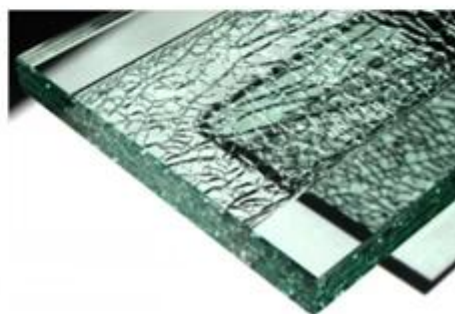

كواحد من مصنع الزجاج الفنية الشهيرة في الصين دائماً إنتاج الزجاج الأثاث عالية الجودة الصف وفقاً لطلب JIMY GLASS مجموعة مسطح الخام عالية الجودة لقدم الجدول الزجاج أعلى، مثل الزجاج A العملاء. للتأكد من جودة عالية، ونحن نستخدم الزجاج الصف المصقول واضح، [الزجاج المصقول واضح جداً](#)، ملون الزجاج المصقول، [زجاج الشاشة الحرارية](#)، محفوراً حمض الزجاج، [الزجاج نمط واضح](#)، إلخ

لغرفة المعيشة طاولة القهوة وأوصى سمك زجاج 8 مم، 10 مم، 12 مم حول أعلى طاولة طعام زجاج غرفة الطعام الموصى بها زجاج سمك 6 مم، 8 مم وأوصى أعلى الجدول غرفة نوم الزجاج سمك 5 مم، 6 مم

يمكن أن يتم ذلك على زجاج الجدول الأعلى، أي معالجة خاصة تماماً، مثل: البولندية، البولندية مشطوفة OGEE، لتلميع النوع: شقة البولندية، البولندية مجسم مشطوف الحواف، البولندية قلم رصاص -الزجاج الشكل: الأشكال المستطيل وساحة والجولة، البيضاوي/القطع الناقص، وسباق المسار البيضاوي وعدم انتظام -زاوية معالجتها: مقطع الزاوية، نصف قطر الزاوية، زاوية تخفيف، إلخ

خفف من الزجاج الجدول الأعلى أيدي مصقول والأشكال

مختلف أنواع الزجاج لقمم الجدول، يمكنك اختيار ما يلي:

- الزجاج واضحة قمم الجدول
- انخفاض الحديد فرقة الزجاج أعلى الجدول
- ملون لون خفف من الزجاج قمم الجدول
- لون طلاء الزجاج قمم الجدول
- شاشة الطباعة قمم الجدول الزجاج
- نمط ديكور زجاج قمم الجدول

- حمض محفوراً طاوولات الزجاج
- الجليد تصدع زجاج ديكور قمم
- زجاج سطح طاولة مخصصة أخرى

أنواع مختلفة من الزجاج قمم الجدول:

ممسح أعلى جولة خفف من الزجاج 8

آلة الإنتاج خفف:

الأكبر سلامة التعبئة للزجاج قمم الجدول: