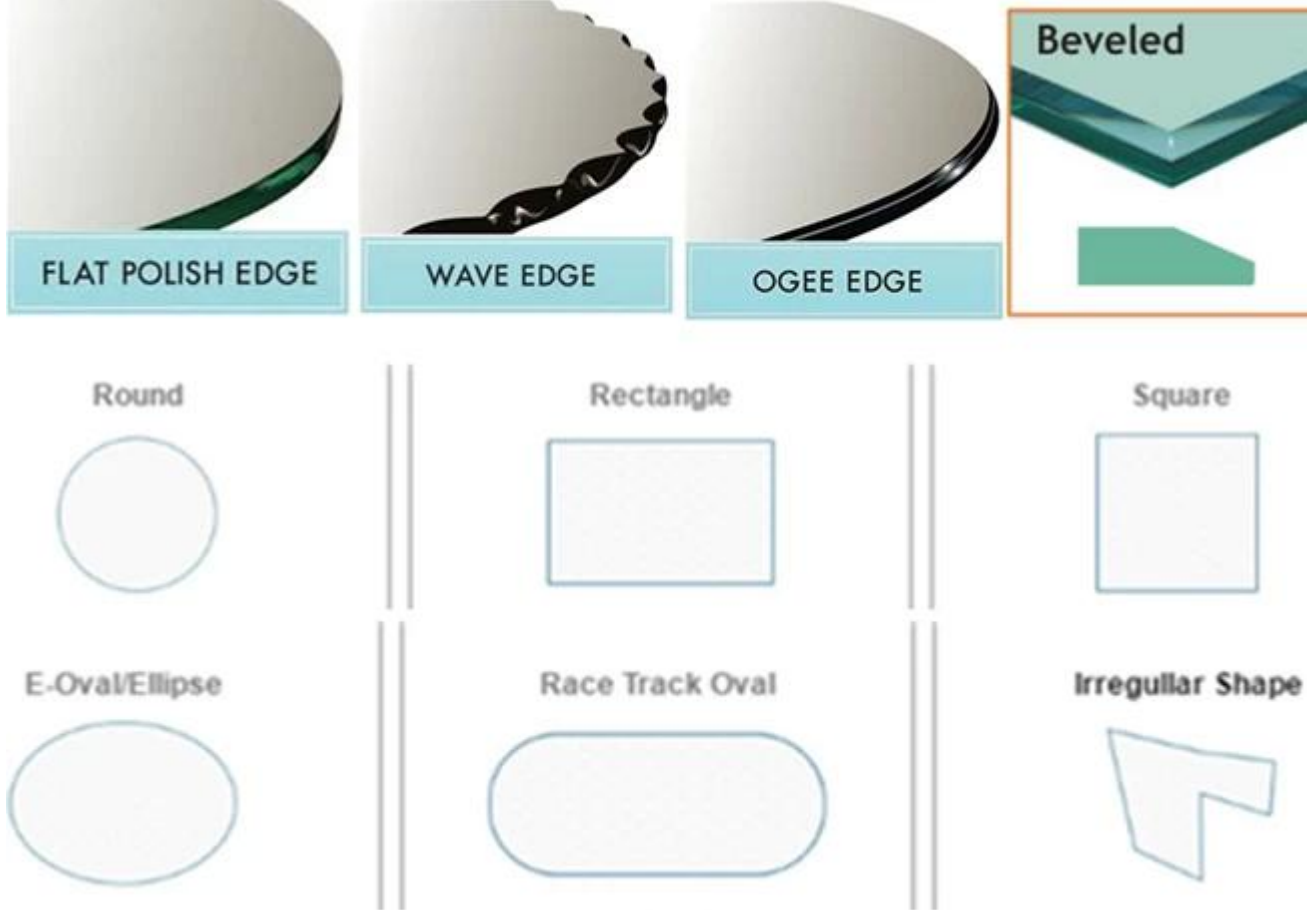

في الوقت الحاضر، تفضل المزيد والمزيد من الناس مثل الزجاج الجدول الغطاء العلوي لحماية وديكور الأثاث وأكثر جميلة وسهلة التنظيف. تستخدم الطاولات الزجاج في عدد من الطرق المختلفة، ولكن الأكثر شعبية استخدام الزجاج لحماية سطح طاولة أو مكتب أو طاولة القهوة، بار العداد، "فناء الزجاج أعلى الجدول"، وما إلى ذلك.

كواحد من مصنع الزجاج الفنية الشهيرة في الصين دائماً إنتاج الزجاج الأثاث عالية الجودة الصف وفقاً لطلب JIMY GLASS مجموعة مسطح الخام عالية الجودة لقدم الجدول الزجاج أعلى، مثل الزجاج A العملاء. للتأكد من جودة عالية، ونحن نستخدم الزجاج الصف المصقول واضح، [الزجاج المصقول واضح جداً](#)، ملون الزجاج المصقول، [زجاج الشاشة الحرارية](#)، محفوراً حمض الزجاج، [الزجاج نمط واضح](#)، إلخ

لغرفة المعيشة طاولة القهوة وأوصى سمك زجاج 8 مم، 10 مم، 12 مم حول أعلى طاولة طعام زجاج غرفة الطعام الموصى بها زجاج سمك 6 مم، 8 مم وأوصى أعلى الجدول غرفة نوم الزجاج سمك 5 مم، 6 مم

يمكن أن يتم ذلك على زجاج الجدول الأعلى، أي معالجة خاصة تماماً، مثل: البولندية، البولندية مشطوفة OGEE، لتلميع النوع: شقة البولندية، البولندية مجسم مشطوف الحواف، البولندية قلم رصاص -الزجاج الشكل: الأشكال المستطيل وساحة والجولة، البيضاوي/القطع الناقص، وسباق المسار البيضاوي وعدم انتظام -زاوية معالجتها: مقطع الزاوية، نصف قطر الزاوية، زاوية تخفيف، إلخ

خفف من الزجاج الجدول الأعلى أيدي مصقول والأشكال

مختلف أنواع الزجاج لقمم الجدول، يمكنك اختيار ما يلي:

- الزجاج واضحة قمم الجدول
- انخفاض الحديد فرقة الزجاج أعلى الجدول
- ملون لون خفف من الزجاج قمم الجدول
- لون طلاء الزجاج قمم الجدول
- شاشة الطباعة قمم الجدول الزجاج
- نمط ديكور زجاج قمم الجدول