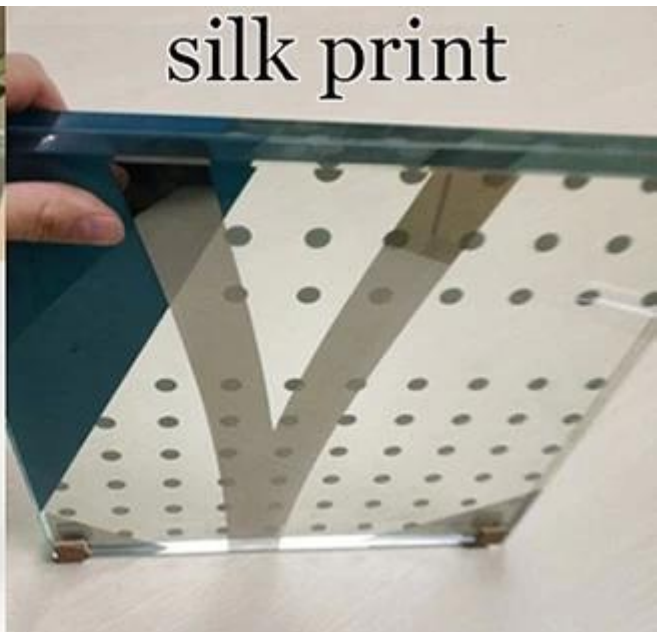

مزيد من التفاصيل حول الكلمة الزجاجية المضادة للانزلاق:

- و 10 + mm السماكة: من أجل السلامة ، نقتراح استخدام زجاج مصفح ثلاثي المقسى. لدينا سمك بيع الساخنة هي 8 + 8 + 8 سمكا ، والمزيد من السلامة ... [12 + 12 + 12 + 12MM](#) ، 15 + 15 + 15mm ، 12 + 12 + 12mm ، 10 + 10mm
- SGP أو PVB طبقة بين: يمكنك اختيار طبقة بين
- الزجاج: يمكنك اختيار الزجاج الشفاف العادي أو الزجاج الشفاف جدا
- السطح: يمكنك اختيار سطح شفاف (أملس) أو سطح زجاجي مقاوم للانزلاق

5. المعالجة العميقة للسطح المضادة للانزلاق

(حمض محفور (حمض كامل محفورا أو محفورا حمض جزء).

(ب) نمط / نسيج منقوش مانع للانزلاق (يمكن ضبط الشفافية)

(أنماط الطباعة الحريرية (يمكن أن يكون التصميم الخاص بك C

مغلغة؟ SGP والأرضية الزجاجية PVB ماذا؟ الاختلافات بين الأرضيات الزجاجية مغلغة