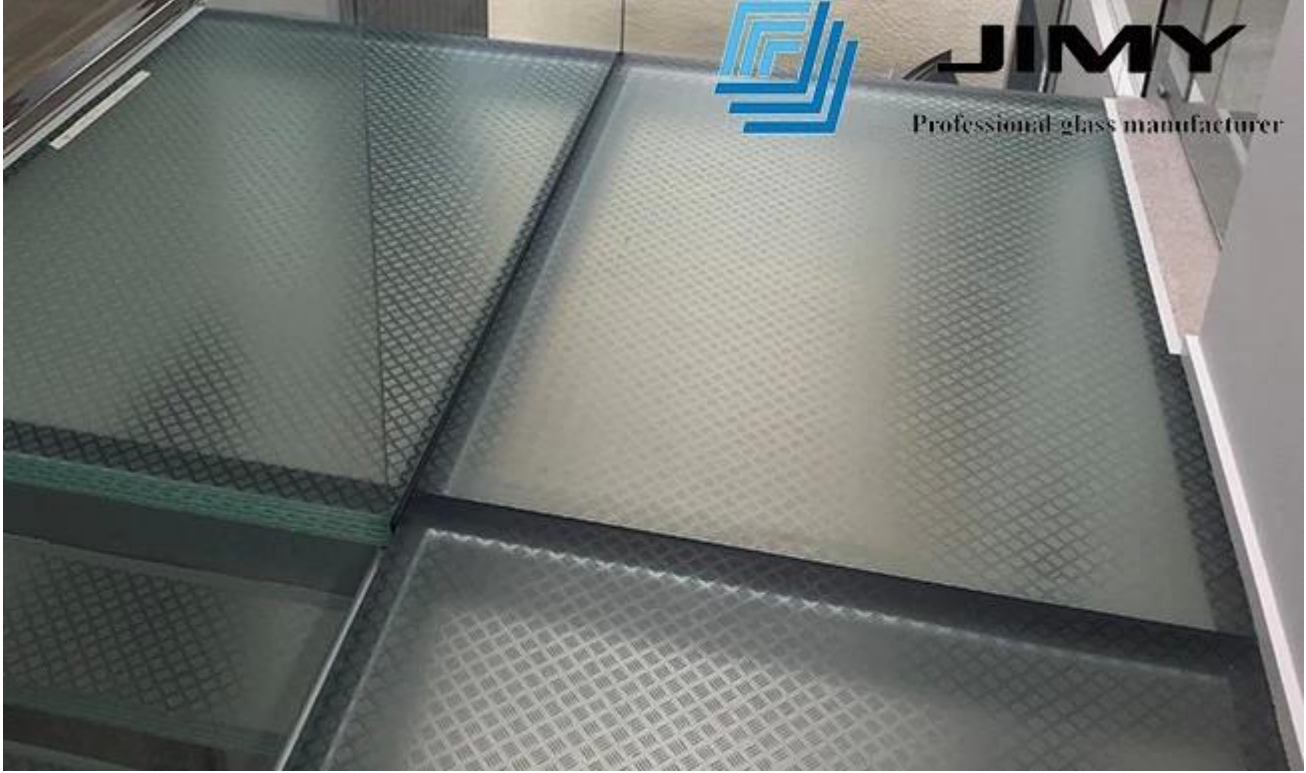

ملم / 39.04 ملم) الهيكلي الكلمة الزجاجية المضادة 36) 12 + 12 + 12MM
للانزلاق هو حار بيع البند الكلمة الزجاج

من المضادة للانزلاق الكلمة الزجاج يتكون من 3 طبقات 12ملم زجاج صلب المستعبدن بشكل دائم مع 2 بين طبقة 39.04mm
عملية التسخين الصناعي عالي الضغط. تؤدي عملية التصفيح إلى تجميع الألواح ، led الفيلم عن طريق التحكم 1.52mm pvb / sgp
الزجاجية في حالة الكسر ، تقليل خطر الضرر.

الهيكلية الكلمة الزجاجية المضادة للانزلاق مزايا 12 + 12 + 12MM:

1.Safety:	1. انها هيكلا السلامة يمكن التأكد من ذلك'س مثالي كزجاج أرضي لتحمل وزن الناس عليه.
2.Anti الانزلاق:	زجاج سطح جانبي واحد له تأثير مضاد للانزلاق ، والذي يمكن أن يمنع الناس من الانزلاق عند السير عليه.
3.anti للخدش:	نظرًا لأن الزجاج المقسى مقسى بنسبة 3-5 مرات من زجاج annea led فهو أيضًا ذو تأثير مضاد للخدش.
4. انتقال الضوء:	مقارنة بلاط السيراميك والأرضيات الخشبية 'اليالي تماما ، والأرضية الزجاجية يمكن أن تسمح بعض الضوء ينقل. يعتمد معدل النفاذية على شفافية الزجاج.
5.use: وكان	سهلة التنظيف ودائم للاستخدام.

مزيد من التفاصيل حول الكلمة الزجاجية المضادة للانزلاق:

- و 10 + mm السماكة: من أجل السلامة ، نقتراح استخدام زجاج مصفح ثلاثي المقسى. لدينا سمك بيع الساخنة هي 8 + 8 + 8 سمكا ، والمزيد من السلامة ... [12 + 12 + 12 + 12MM](#) ، 15 + 15 + 15mm ، 12 + 12 + 12mm ، 10 + 10mm
- SGP أو PVB طبقة بين: يمكنك اختيار طبقة بين
- الزجاج: يمكنك اختيار الزجاج الشفاف العادي أو الزجاج الشفاف جدا
- السطح: يمكنك اختيار سطح شفاف (أملس) أو سطح زجاجي مقاوم للانزلاق

5. المعالجة العميقة للسطح المضادة للانزلاق

(حمض محفور (حمض كامل محفورا أو محفورا حمض جزء).

(ب) نمط / نسيج منقوش مانع للانزلاق (يمكن ضبط الشفافية)

(أنماط الطباعة الحريرية (يمكن أن يكون التصميم الخاص بك C

مغلغة؟ SGP والأرضية الزجاجية PVB ماذا؟ الاختلافات بين الأرضيات الزجاجية مغلغة