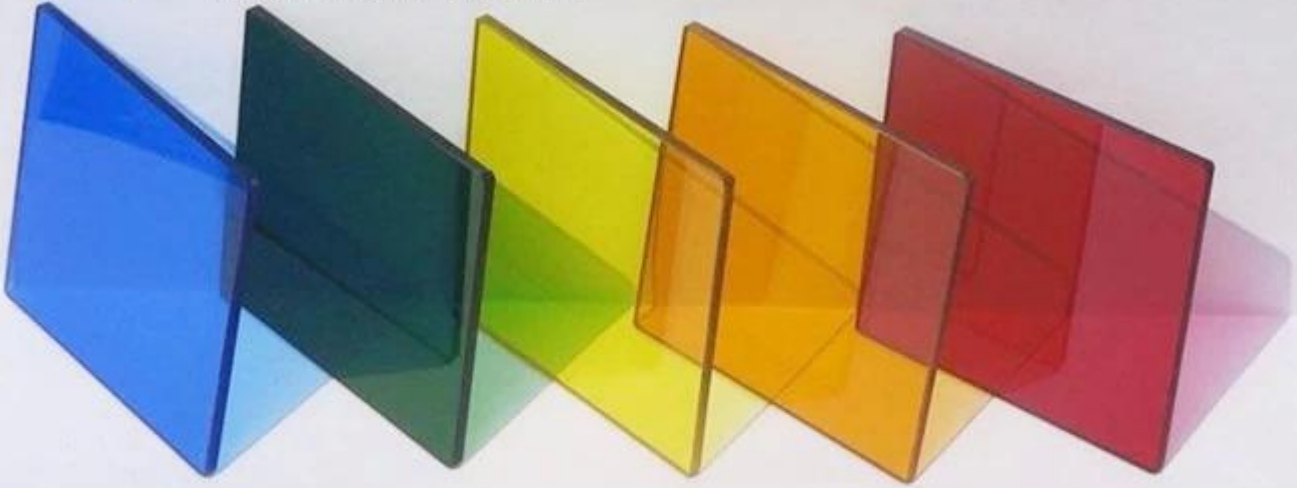

سقف الستارة الزجاجية ، ملون خفف من مغلقة الزجاج pvb ملون 663 13.14mm السعر

كيف تصنع سقفاً مطلاً بلون مغلف بالزجاج؟

:يمكنك الحصول على العديد من الخيارات هنا

colored pvb interlayer

JIMY

Professional glass manufacturer

colored pvb laminated glass

3. يجب أن يخفف الزجاج أم لا: نظرًا لأن سقف المظلة فوق رأسنا ، للنظر في السلامة ، فنحن نقترح عادةً تسخينه .

4. بالنسبة للحجم: بالنسبة للزجاج المصفح المقسى ، سننتج حجم الاستخدام النهائي للعميل ، لأن الزجاج المصفح المقسى يمكن ر .
يمكننا إنتاج كل من الحجم المخصص والحجم الخام العادي للعملاء'ق قطع ، annea led تكون مقطوعة بالنسبة للزجاج المصفح
من أجل السلامة ، نقتح الحجم الأقصى للزجاج الرقائقي 13.14 مم على مفاص 1830 × 2140 مم ، وللحجم الأكبر مثل 2140 ×
3660 ، نقتح زجاجًا مغلقًا بحجم 13.52 مم أو أكثر سمكًا.

مزايا الزجاج الرقائقي الملون:

1. أن تمنع الأشعة فوق البنفسجية بنسبة 99% من الخارج PVB طلة واقية من الأشعة فوق البنفسجية - يمكن للطبقة الداخلية
2. ممتازة في عزل الصوت وتمنع الضوضاء في الخارج PVB عازل للصوت - الطبقة الداخلية من
3. الملونة بين 50 % إلى 70 % ، يمكن أن تمنع الكثير من الطاقة الشمسية في الخارج PVB توفير الطاقة - نفاذية
4. الزخرفة - يعتبر الزجاج المصفح الملون مثاليًا للديكور ، خاصةً عند خلط الألوان المتعددة.