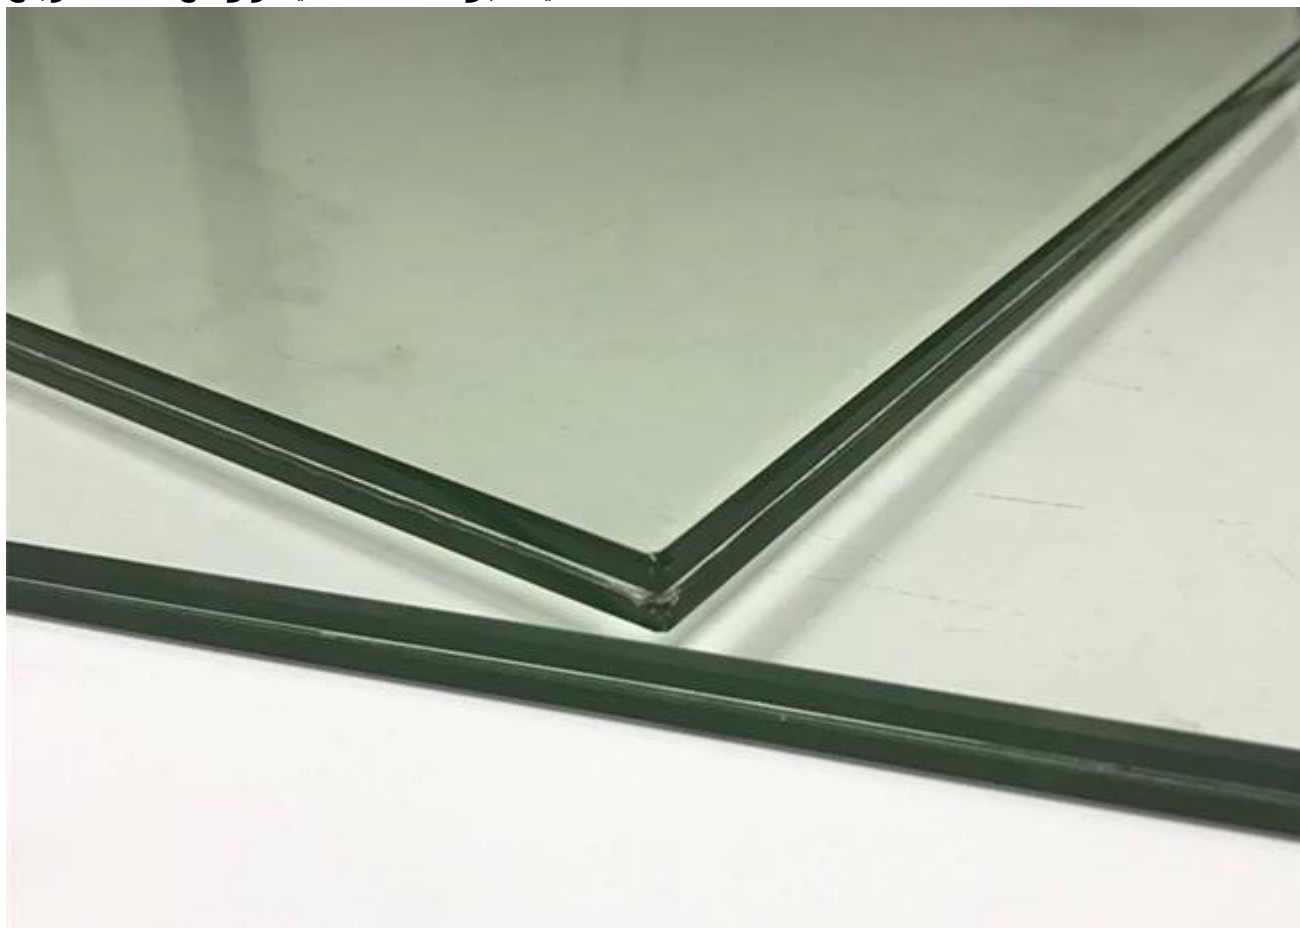

## الموردين mm أو خفف من الزجاج مغلقة واضحة 13.14 led آنيا 663

الزجاج الرقائقي هو واحد من أقوى أشكال الزجاج. انها قوية بما فيه الكفاية لاستخدامها في العديد من المجالات حيث السلامة والموثوقية هي الأهم. الزجاج المغلفة، عندما ضرب، يميل إلى كسر في دائري، العنكبوت على شبكة الإنترنت نمط النمط، ولكن نادرا واضحة تعويم آنا الزجاج آأ 1 (أو 6mm الزجاج المغلفة واضحة وضعت من قبل التمسك قطعتين من 6mm يكسر صراحة. 13.14 led. [مليمترا واضح الزجاج المقسى](#)) معا بواسطة 3 طبقات عديم اللون بغب. طبقة بغب يحمل الزجاج معا إذا تم كسر الزجاج أو إمبا

### واضح بغب مغلقة الزجاج التطبيق: 13.14mm

13.14 مليمترا واضح بغب مغلقة الزجاج هو اختيار جيد جدا ل درابزين الزجاج، حمام سباحة الدرابزين، المظلة، كوة، سقف، الباب، جدار التقسيم وهلم جرا

شركة لديها مغلقة الزجاج الأخرى اختيار، النظر في طلبك، يمكنك طلب الزجاج مثل: JIMY glass

[رمادي ملون تعويم الزجاج الرقائقي \(551\) 10.38mm](#)

بلوري خفف من الزجاج مغلقة (884) 17.52mm

(mm) الأخضر خفف من الزجاج الرقائقي (11.14) F- 553

(mm) منحنى واضح عازمة خفف من الزجاج مغلقة (13.52) 66.4

اللون بغب مغلقة الزجاج (441) 8.38mm

(12124) 25.52 مليمترا سلامة خفف من الزجاج مغلقة

(حليبي أبيض بغب مغلقة زجاج 331) 6.38mm

**:عالية الجودة 13.14 ملليمتر واضح مغلفة الزجاج**

**:واضح بغب مغلفة الزجاج استخدام للدرايزين 13.14mm**

واضح بغب مغلقة الزجاج استخدام الستارة 13.14mm: