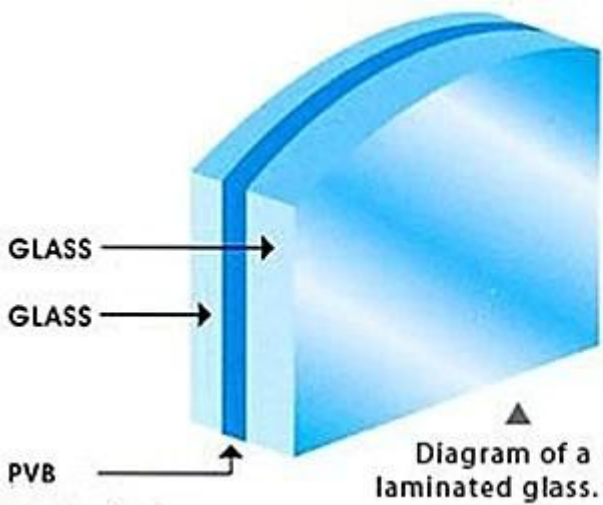

سلامة بغب 551 مغلغة الزجاج