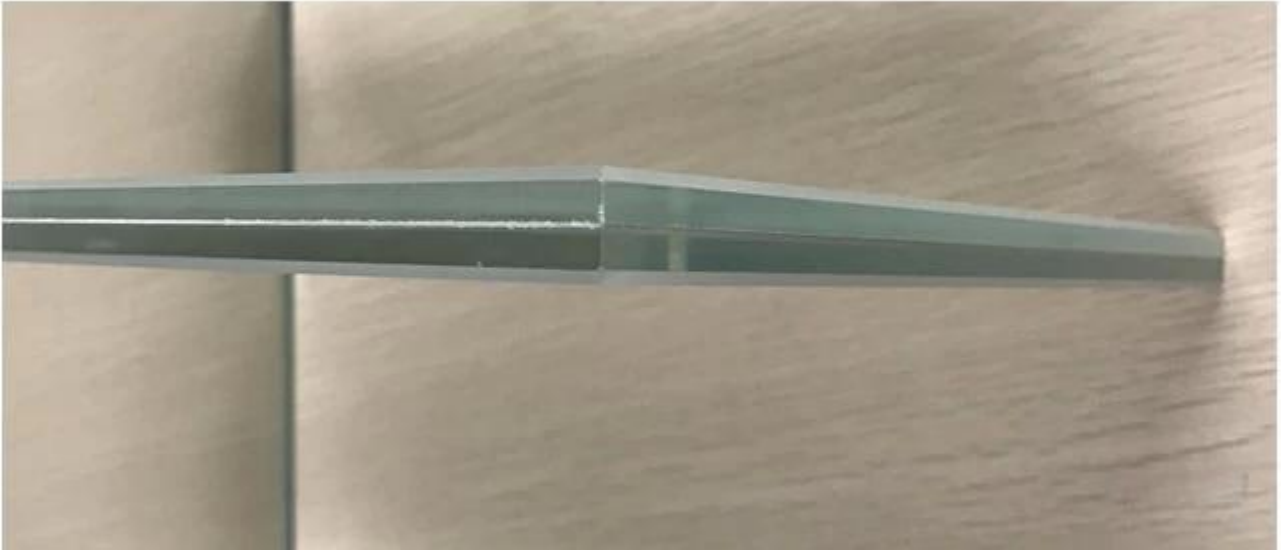

سلامة بغب 551 مغلغة الزجاج