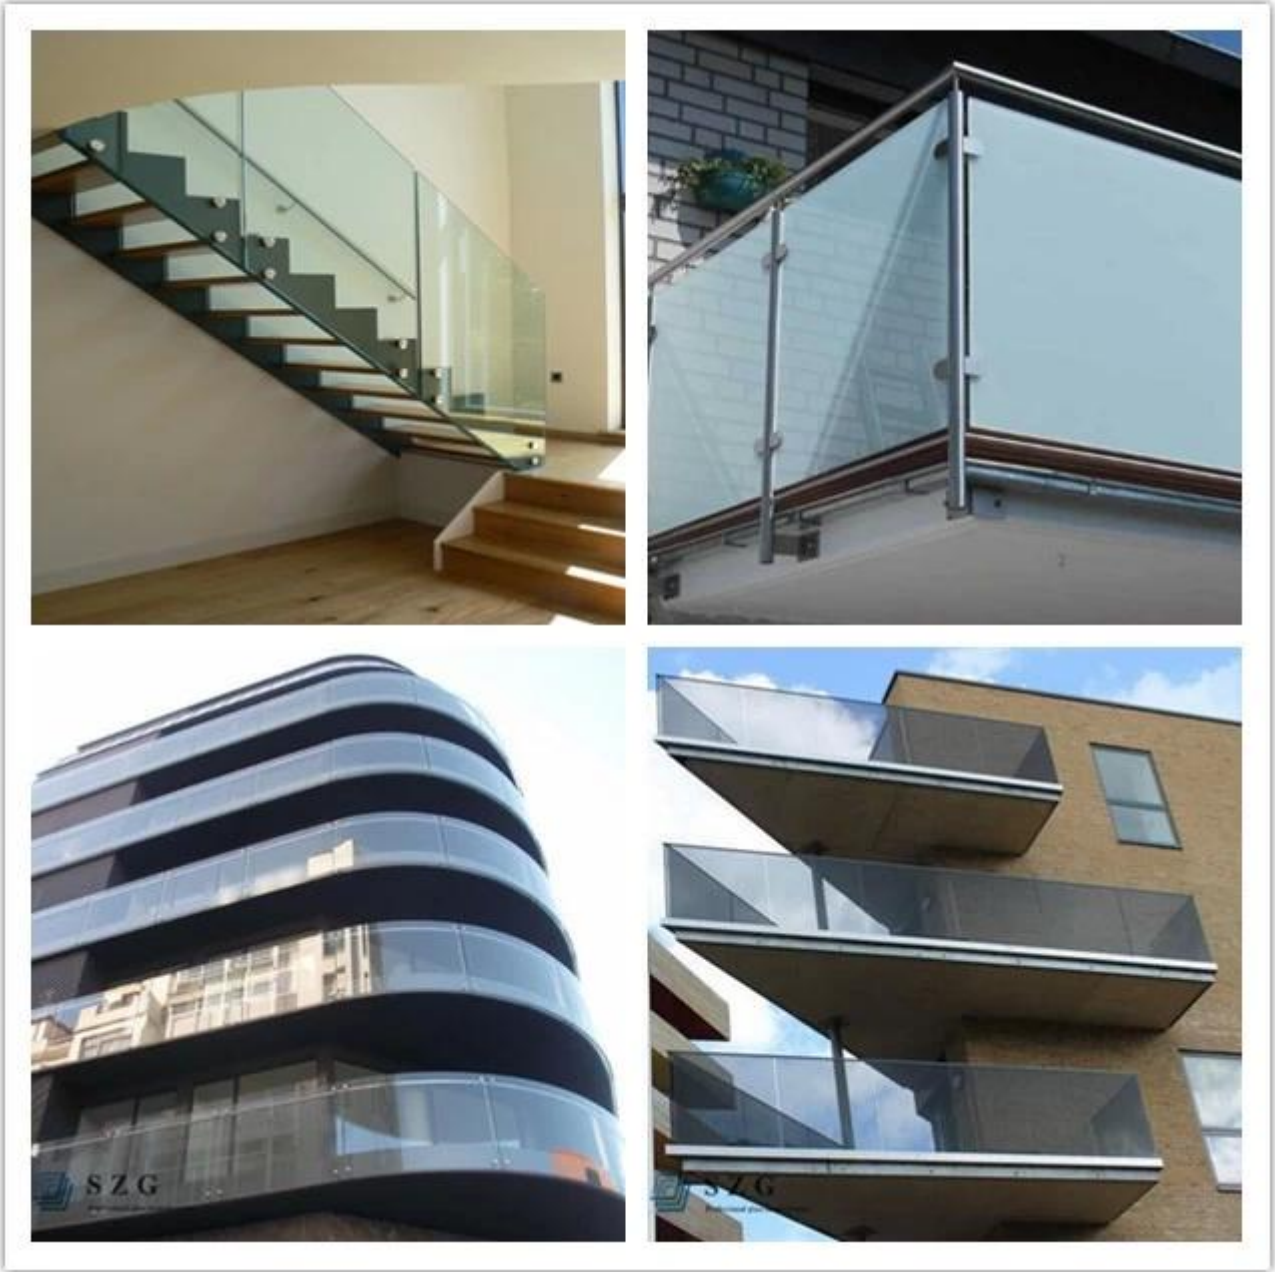

التعبئة:

تصميم خاص صناديق الخشب الرقائقي مع أحزمة معدنية.
10-15 سم من أسفل الصناديق إلى الأرض لتفريغ سهل.
الصناديق مع حزام معدني مثبت في الحاوية

نحن أيضا إنتاج آخر بناء زجاج إلى عن على [ستارة حائط زجاج](#)، نافذة او
شباك زجاج لوحات، مزاج دش زجاج، زجاج سقف، [زجاج أرضية](#)، زجاج تقسيم الجدران إلخ
، صور من بناية الزجاج المحملة للشحن