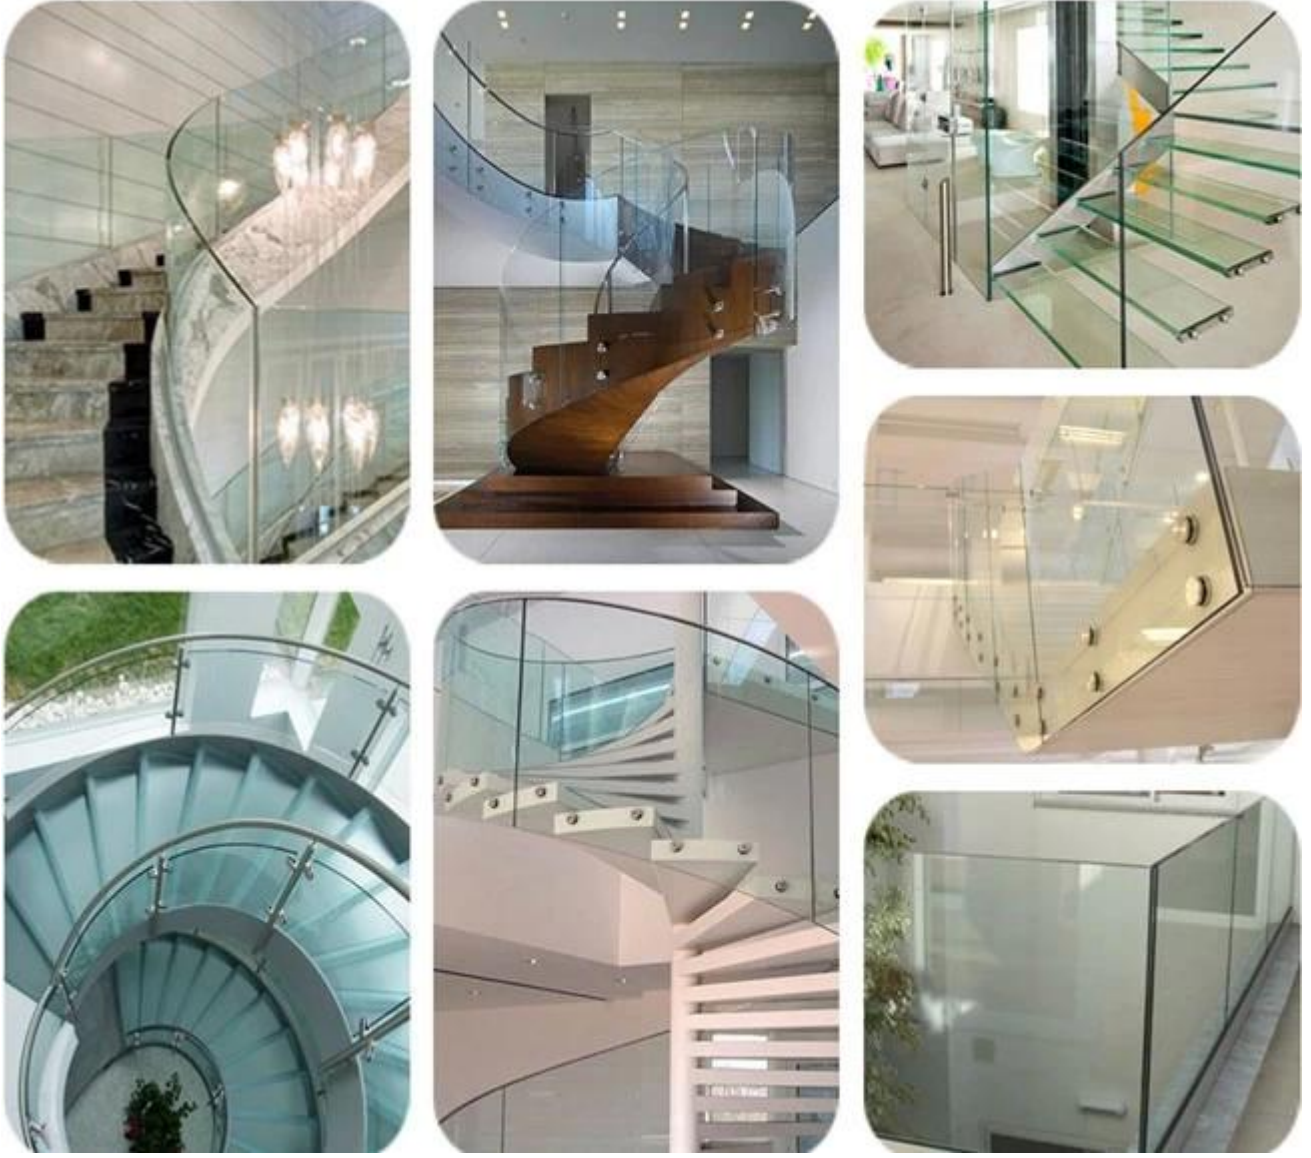

انخفاض الحديد مغلقة الزجاج المقسى ل درابزين 17.52mm VS واضح مغلقة الزجاج المقسى 17.52mm

1. ، إن الزجاج الرقائقي المقسى ذو الحديد المنخفض 17.52 مم يبدو أكثر سطوئًا و جودة عالية .
2. أرخص من الزجاج الرقائقي المقسى الشفاف 17.52mm تكلفة الزجاج المقسى الشفاف 17.52 .
3. السوبر الزجاج المقسى واضح لا النجاسة ، نقاء عالية ، والانفجار الذاتي معدل فقط 1/10000 ، والزجاج العادي المقسى واضح . هو أكثر أمانا ودائم mmمعدل الانفجار الذاتي من 3/1000 ، وبالتالي فإن الزجاج الرقائقي المقسى واضح 17.52 .