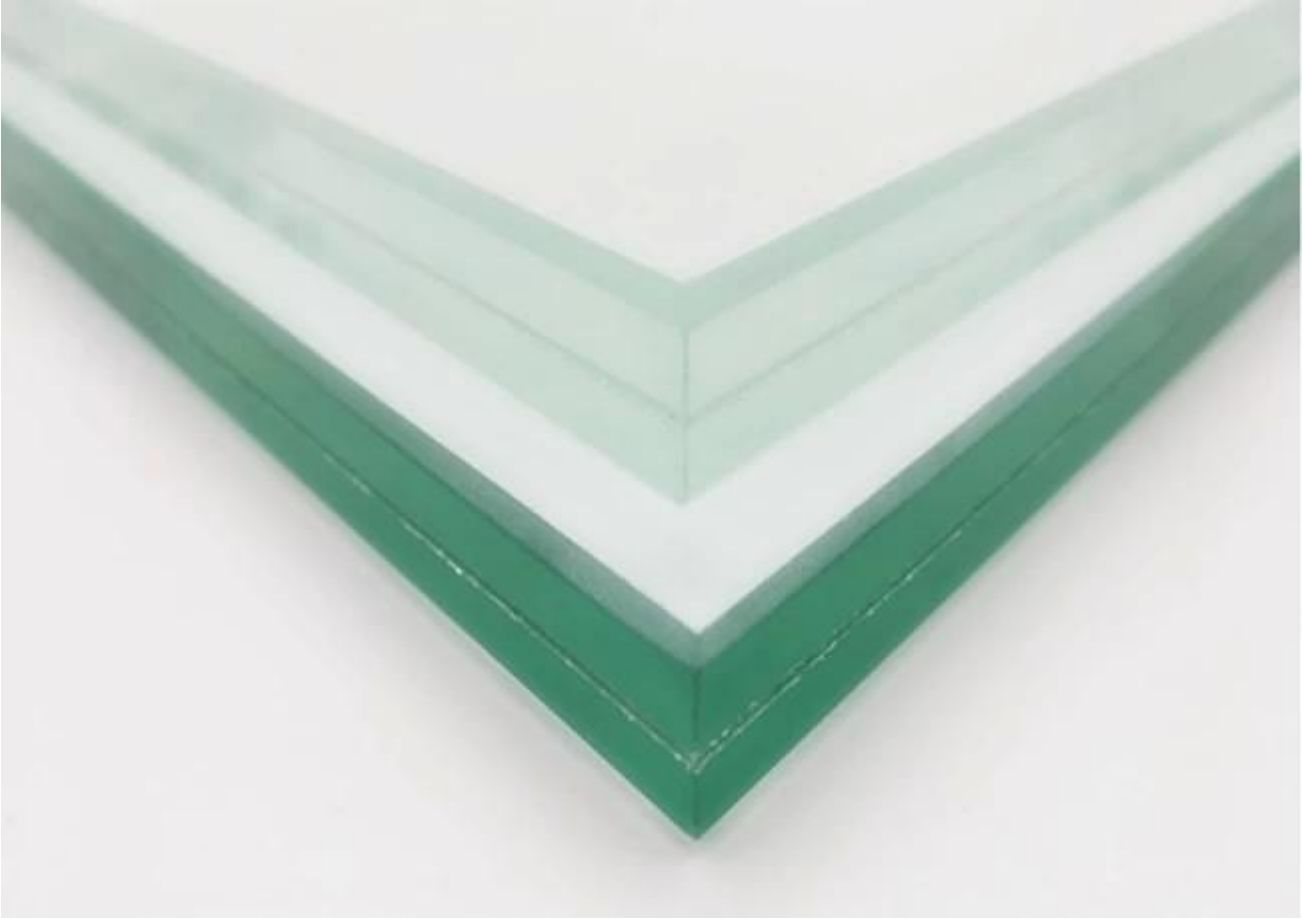

واضح الزجاج المقسى مغلفة منخفضة الحديد لالسر mm جودة عالية مسطحة ومنحنية 17.52

(زخيار الدرايزين معشوقة (شقة ومنحنية متوفرة

خفف من الزجاج واضحة	من 6 مم ، 8 مم ، 10 مم ، 12 مم ، 15 مم ، 19 مم thickness
زجاج مقسى ملون أو زجاج مقسى عاكس	من 6 مم ، 8 مم ، 10 مم ، 12 مم thickness
متجمد الزجاج المقسى/ حمض محفور تشديد الزجاج/ الشاشة الحرارية المطبوعة الزجاج ، الزجاج المقسى المطبوعة الرقمية	thicknes6 من الصورة MM ، 8MM ، 10MM ، 12MM ، 15MM ، 19MM ، والألوان المتاحة واضحة ، واضحة جدا ، البرونزية ، الأزرق ، الأخضر ، الرمادي ، إلخ.
مشترك مغلفة الزجاج / غير مغلفة الزجاج مغلفة	سمك 4 + 4 مم ، 5 + 5 مم ، 6 + 6 مم ، 8 + 8 مم
الزجاج الرقائقي tempered	4 + 4 mm سمك ، 5 + 5mm ، 6 + 6mm ، 8 + 8mm ، 10 + 10mm ، 12 + 12mm ، 15 + 15mm ، 8 + 8 + 8mm ، 10 + 10 + 10mm ، 12 + 12 + 12mm ، 15 + 15 + 15mm ، إلخ.
الزجاج الرقائقي، زجاج tinted الزجاج الرقائقي واضحة ، ر عاكس مغلف ، زجاج مصفي منخفض الحديد ، زجاج مصقول PVB ، متجمد ، شاشة رقمية مغلفة بطبقة مغلفة بالحرير ح أكل غارقة الزجاج ، الزجاج الرقائقي، الزجاج الرقائقي المقسى مغلفة	الألوان المتاحة واضحة ، فائقة الوضوح ، البرونز ، الأزرق ، الأخضر ، الرمادي ، إلخ.
يمكن للعملاء الاختيار حسب المطلوب ، كل الزجاج آمن ودور زجاجي أفضل.	متاح

انخفاض الحديد مغلقة الزجاج المقسى ل درابزين 17.52mm VS واضح مغلقة الزجاج المقسى 17.52mm

1. ، إن الزجاج الرقائقي المقسى ذو الحديد المنخفض 17.52 مم يبدو أكثر سطوئًا و جودة عالية .
2. أرخص من الزجاج الرقائقي المقسى الشفاف 17.52mm تكلفة الزجاج المقسى الشفاف 17.52 .
3. السوبر الزجاج المقسى واضح لا النجاسة ، نقاء عالية ، والانفجار الذاتي معدل فقط 1/10000 ، والزجاج العادي المقسى واضح . هو أكثر أمانا ودائم mmمعدل الانفجار الذاتي من 3/1000 ، وبالتالي فإن الزجاج الرقائقي المقسى واضح 17.52 .