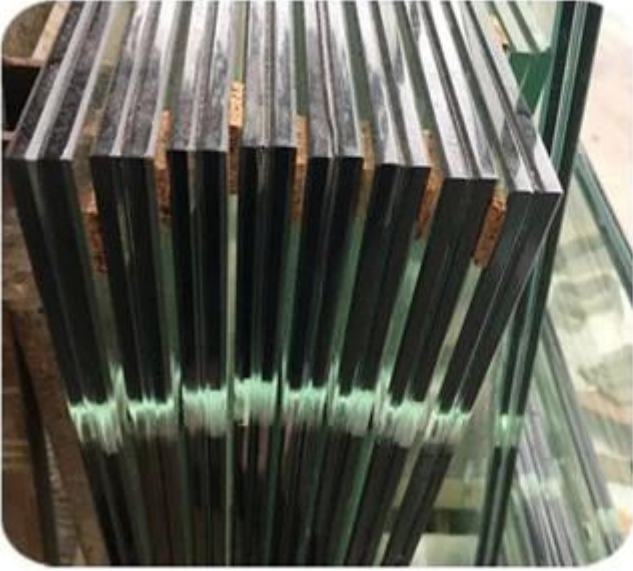

!دافئ أهلا بك إلى يزور لنا زجاج مصنع أي تيم إذا أنت هي حر