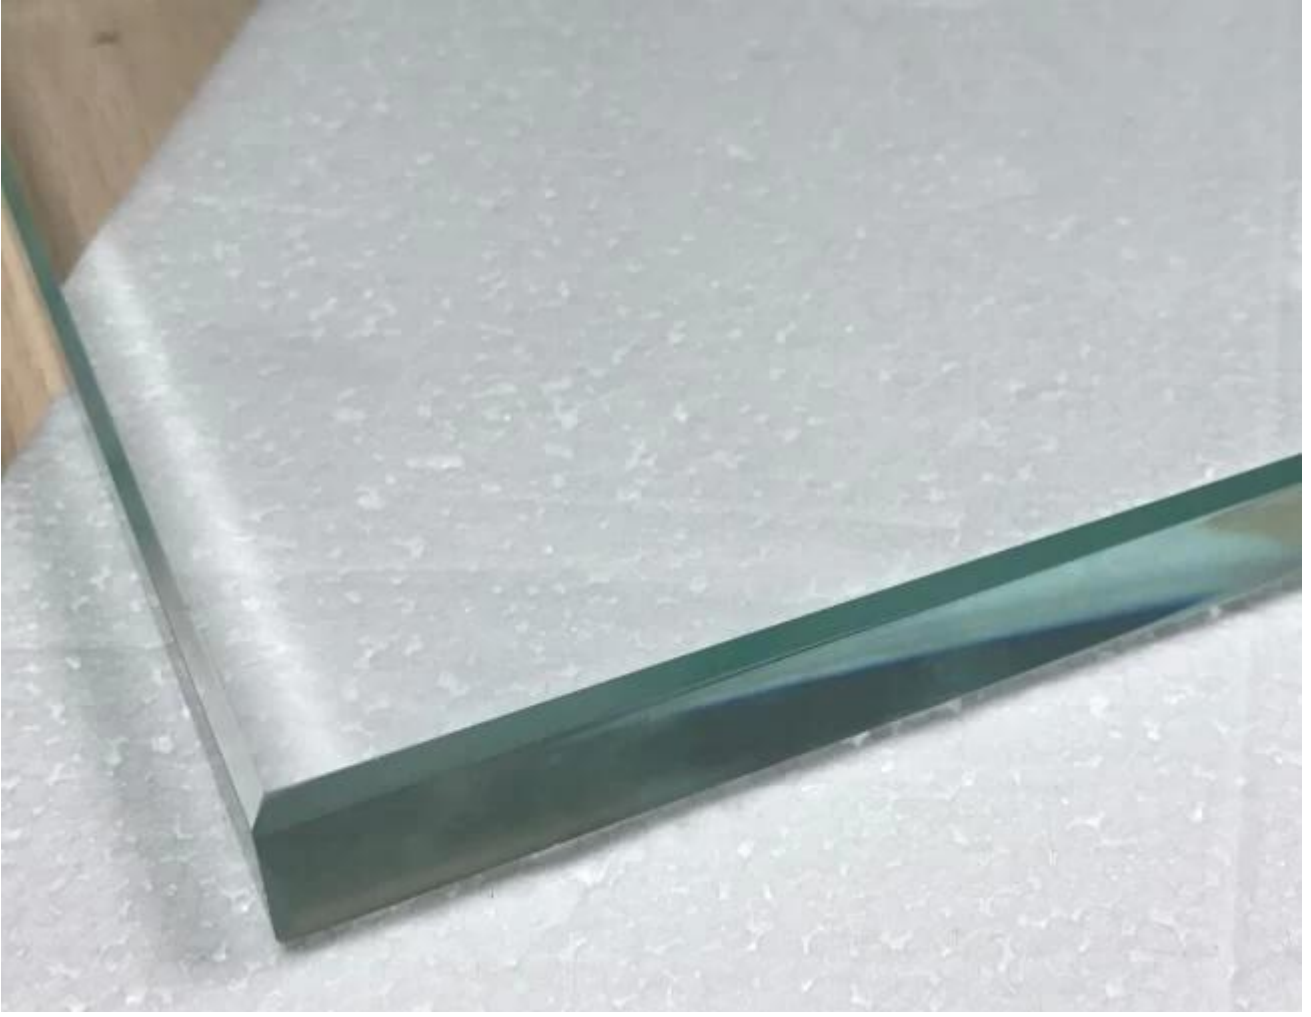

خفف من الزجاج خط الانتاج