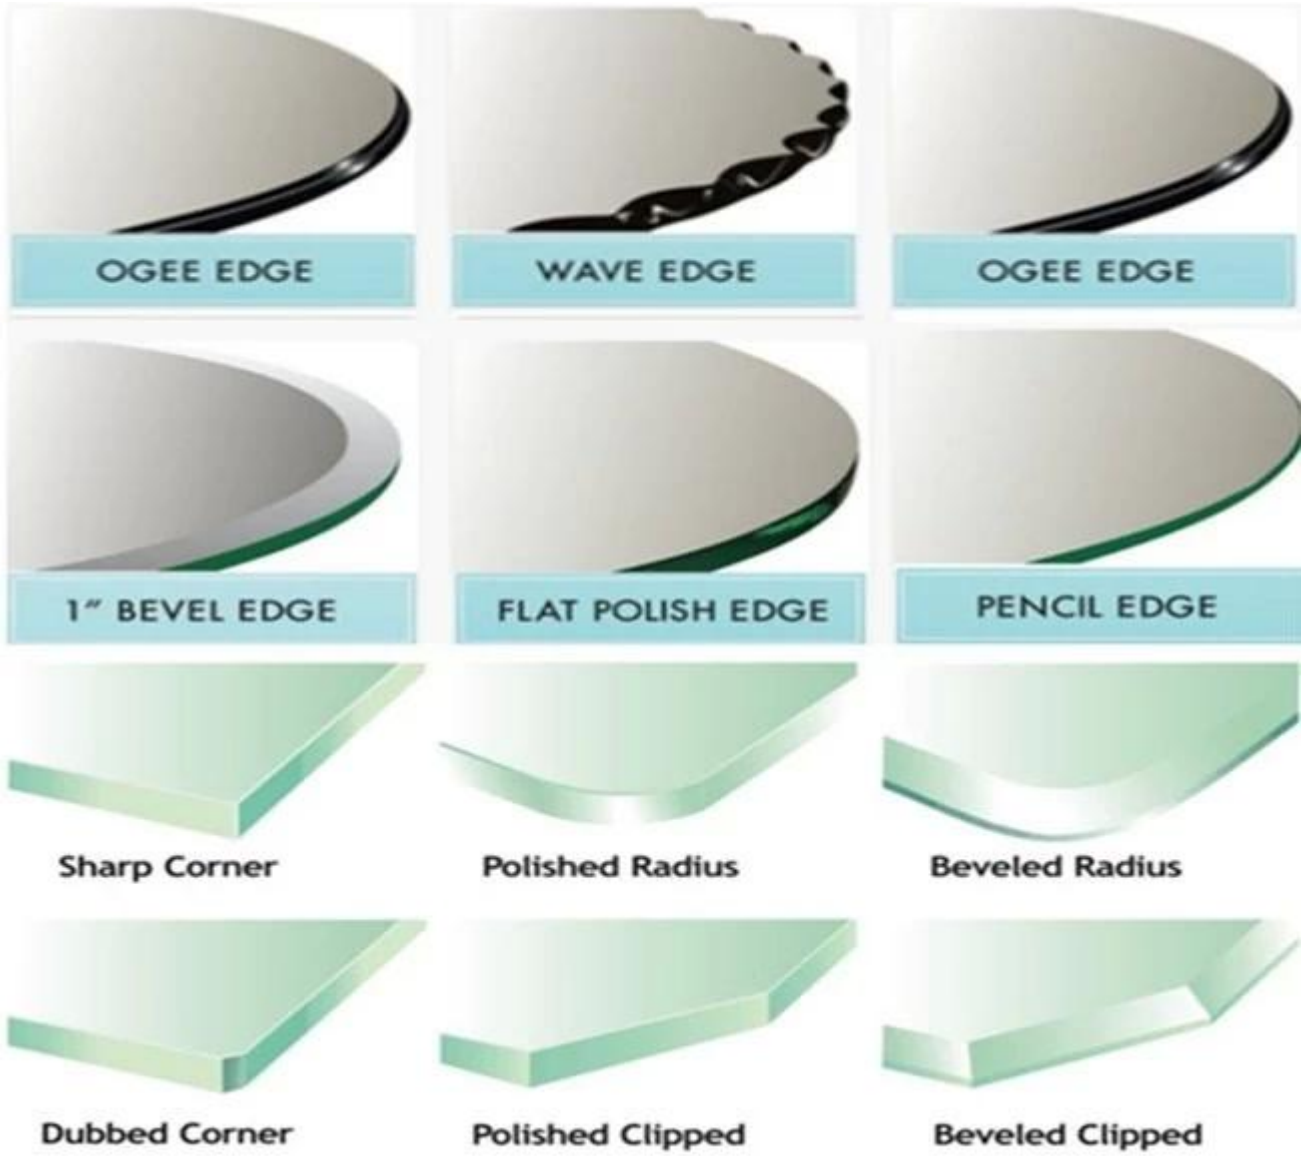

JimmyGlass؟ ما نوع المنضدة الزجاجية التي يمكنك الحصول عليها من

1. الزجاج واضحة كوترتوب
2. Ultra كوترتوب الزجاج واضحة
3. [حمام محفور طاولة زجاجية علوية](#)
4. زهر الطاولة الزجاجية Back
5. ... [سطح طاولة زجاجية متصدعة](#)

إذا كنت مهتما ، أرحب في الاتصال بنا للحصول على تفاصيل