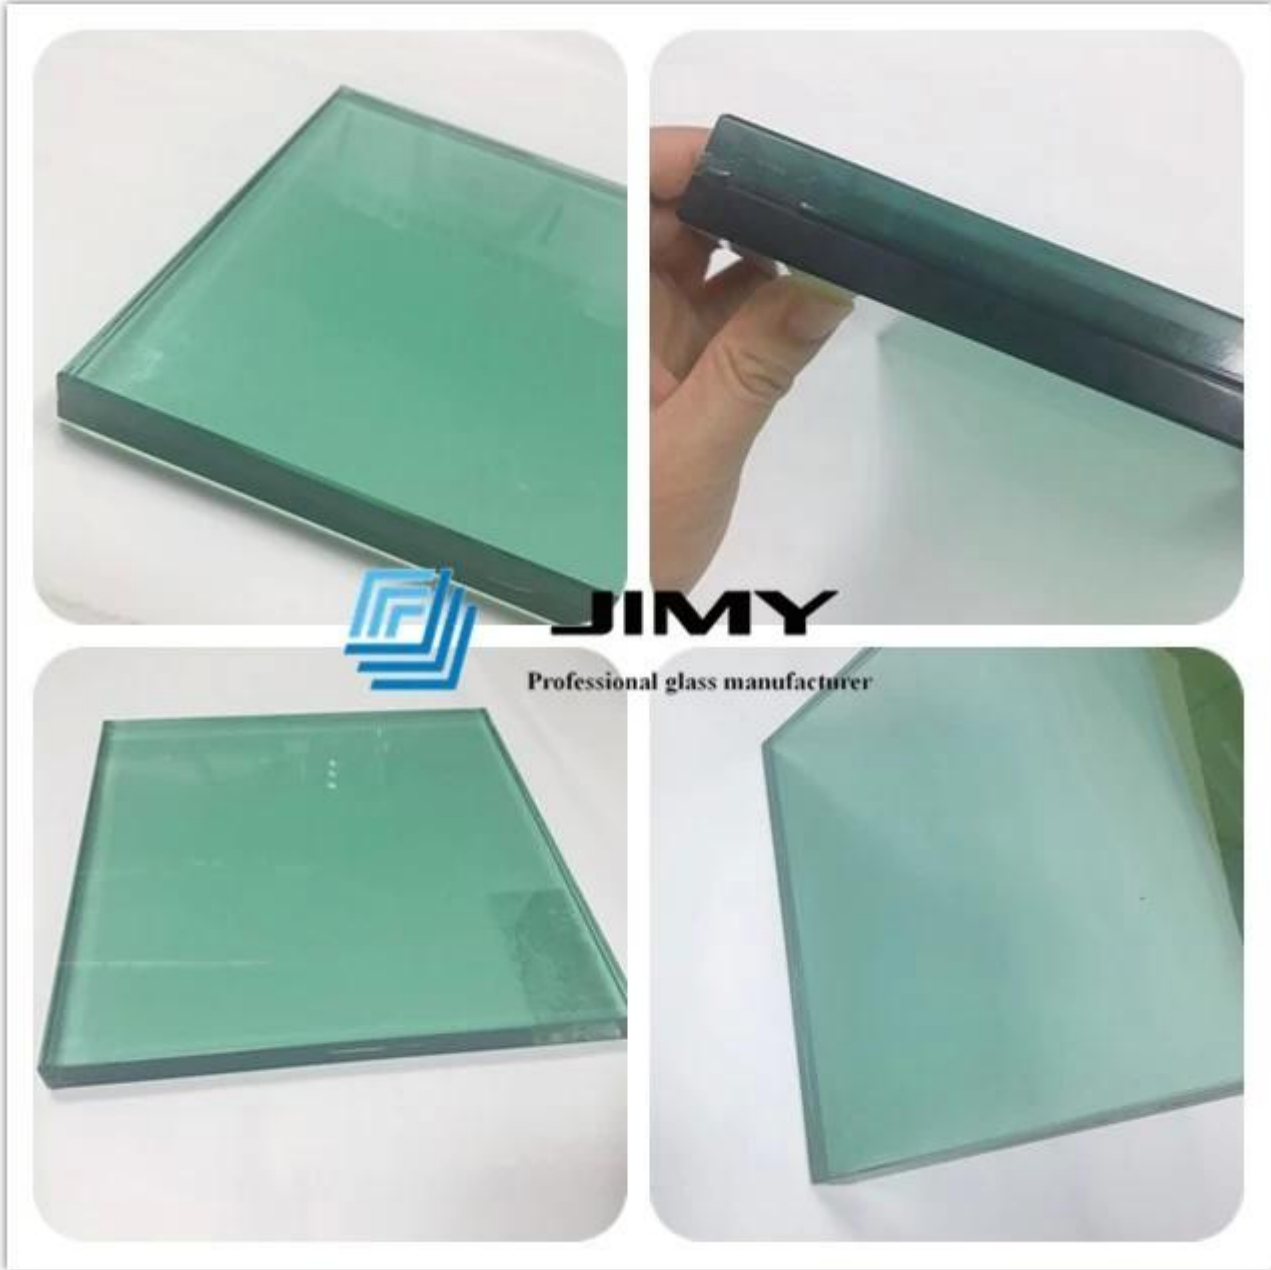

4. منحنى الزجاج المقسى مغلقة السقف

5. زجاج عاكس معزول.

التعبئة:

تصميم خاص صناديق الخشب الرقائقي مع أحزمة معدنية.
15-10 سم من أسفل الصناديق إلى الأرض لتفريغ سهل.
الصناديق مع حزام معدني مثبت في الحاوية

الزجاج الأخضر مغلقة. F عينات من 1010.4

مستودعاتنا