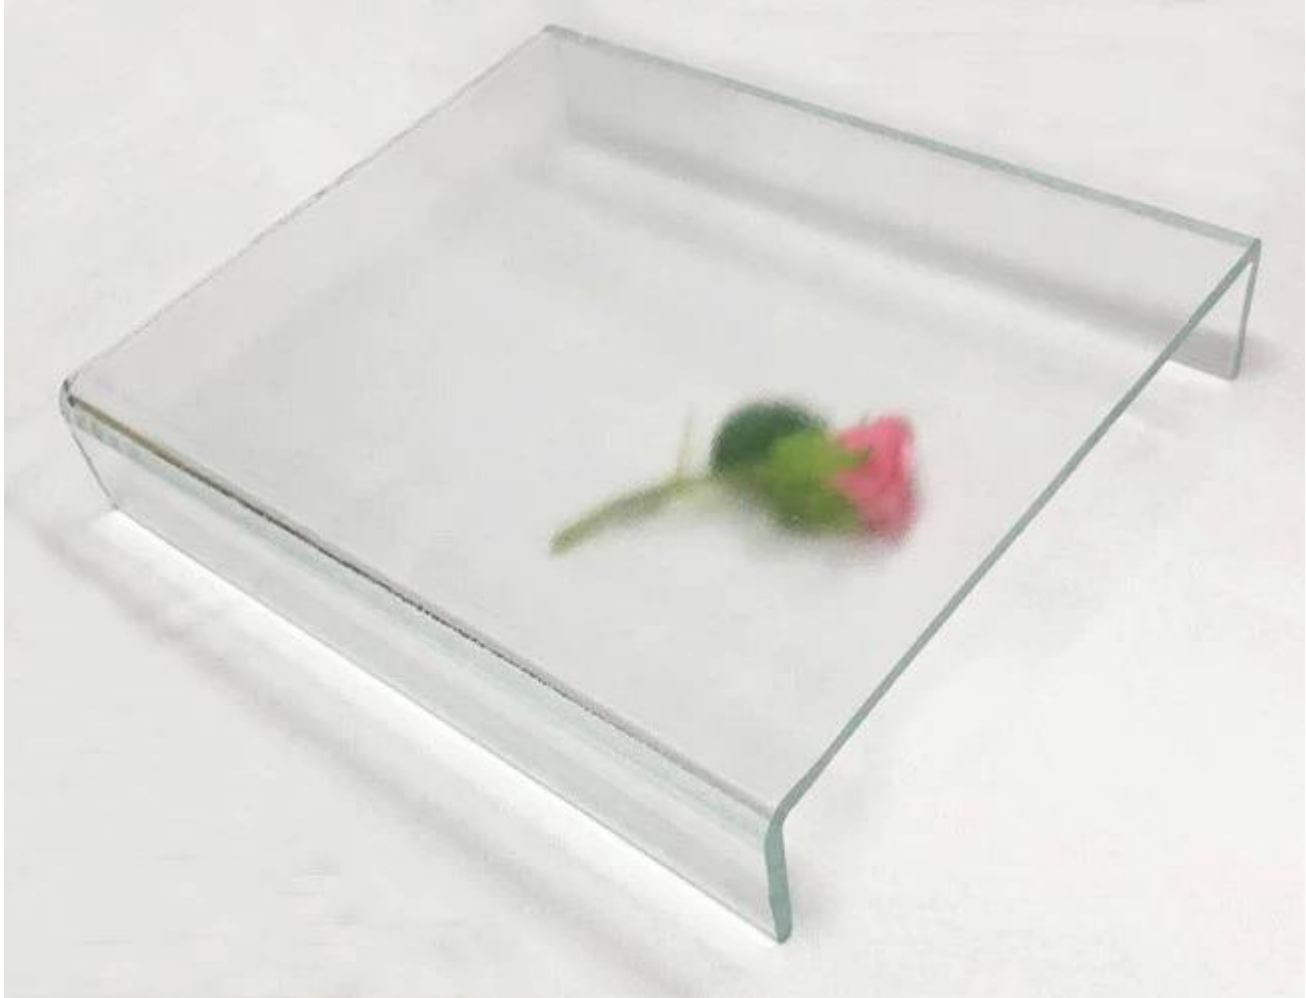

7 ، U-profile glass شفافة المورد الزجاج ، شفافة خفف U-profile مم 232 خفف من الزجاج للجدار الستار U-profile ملليمتر شفافة

نوعًا جديدًا من زجاج المباني مع مواد موفرة (U led بسماكة 232 مم) أيضًا زجاج قناة U يعتبر الزجاج المصمم على شكل حرف للطاقة. وهي مصنوعة من رمل السيليكا وبعض قطع الزجاج. للمقارنة بين الزجاج المقسى الشائع يمكن أن يؤدي إلى انخفاض التكلفة في طبقات led لمدة 20 40 ، مما يقلل من عمل كشك لمدة 30 50 . كما أن لديها انتقال مثالي للضوء عند تركيب مزدوجة ، وهو يوفر أداءً مثاليًا لحماية التدفئة والعزل الحراري وعزل الصوت. وينظر بمعنى الفنون جدا.

هذا المنتج هو مواد البناء من الخيار الأول لمتجر متجر ، مطعم ، معرض ، مبنى المكاتب ، بناء جدار معين ، شرفة ، وهلم جرا.

U ميزة الزجاج على شكل

1. القوة

أقوى بعشر مرات من الزجاج المسطح العادي بنفس السماكة. led U annea مزودة بتقوية الأسلاك الطولية ، فإن زجاج

يمكنه نقل الضوء ولكن التعتيم ، فقم بإضاءة كبيرة U 5. **نفاذية عالية من الجدران الخارجية**، نظرًا لأن الزجاج على شكل حرف من خلال واجهة المبنى لتعزيز إضاءة الأماكن الداخلية.

القوام سطح الزجاج

بما في ذلك اللون الأبيض الشفاف الشفاف ، ونمط الجليد وتموج ، ، لا هناك ثلاثة أنواع من النقش على سطح زجاج