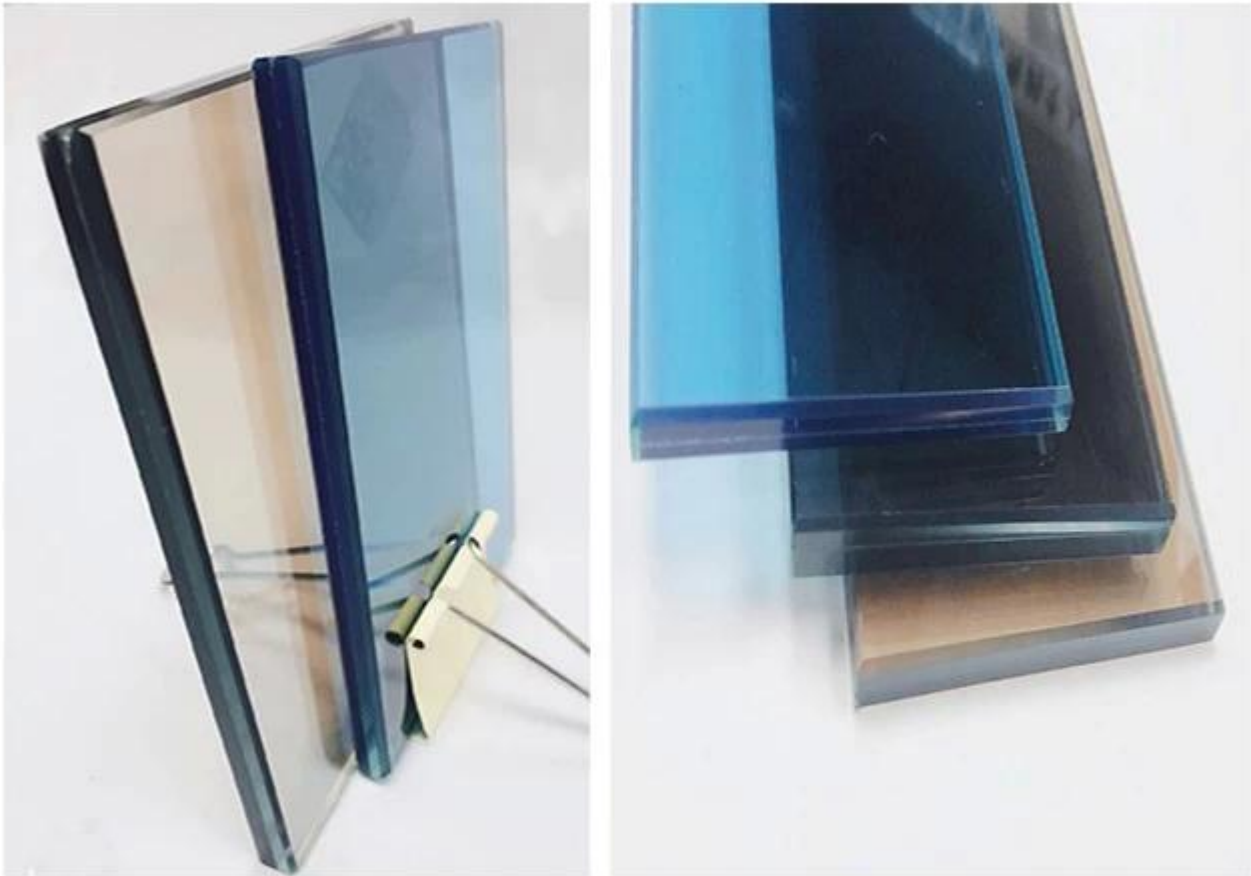

الشكل: شقة و أمبير ؛ منحني

تجهيز: خفض لحجم ، حافة مصقولة ، حفر ثقوب ، الشق / انقطاع ، الخ

13000 * 3300 mmماكس الحجم:
19-3 mm سمك الزجاج واحد: لون الزجاج: واضح ، واضح جدا ، رمادي ، أخضر ، أزرق ، برونز
PVB: 0.38 مم ومضاعفات 0.38 (PVB / SGP / EVA)
اللون: الأحمر والأبيض والأصفر ، أي لون بانتون PVB.
نوع الزجاج: الزجاج الرقائقي المقسى الشفاف ، الزجاج المقسى الملون المقسى ، الزجاج المصقول المقسى المتجمد ، الزجاج المصقول المقسى المطلي ، الشاشة الحرارية الزجاج المصقول المقسى ، الزجاج خفف من الزجاج الرقائقي الخ PVB ، SGP المقسى المقسى المنقوش بالحرارة ، الزجاج الرقائقي المقسى

تشديد الزجاج مغلقة

تشديد تطبيق الزجاج مغلقة