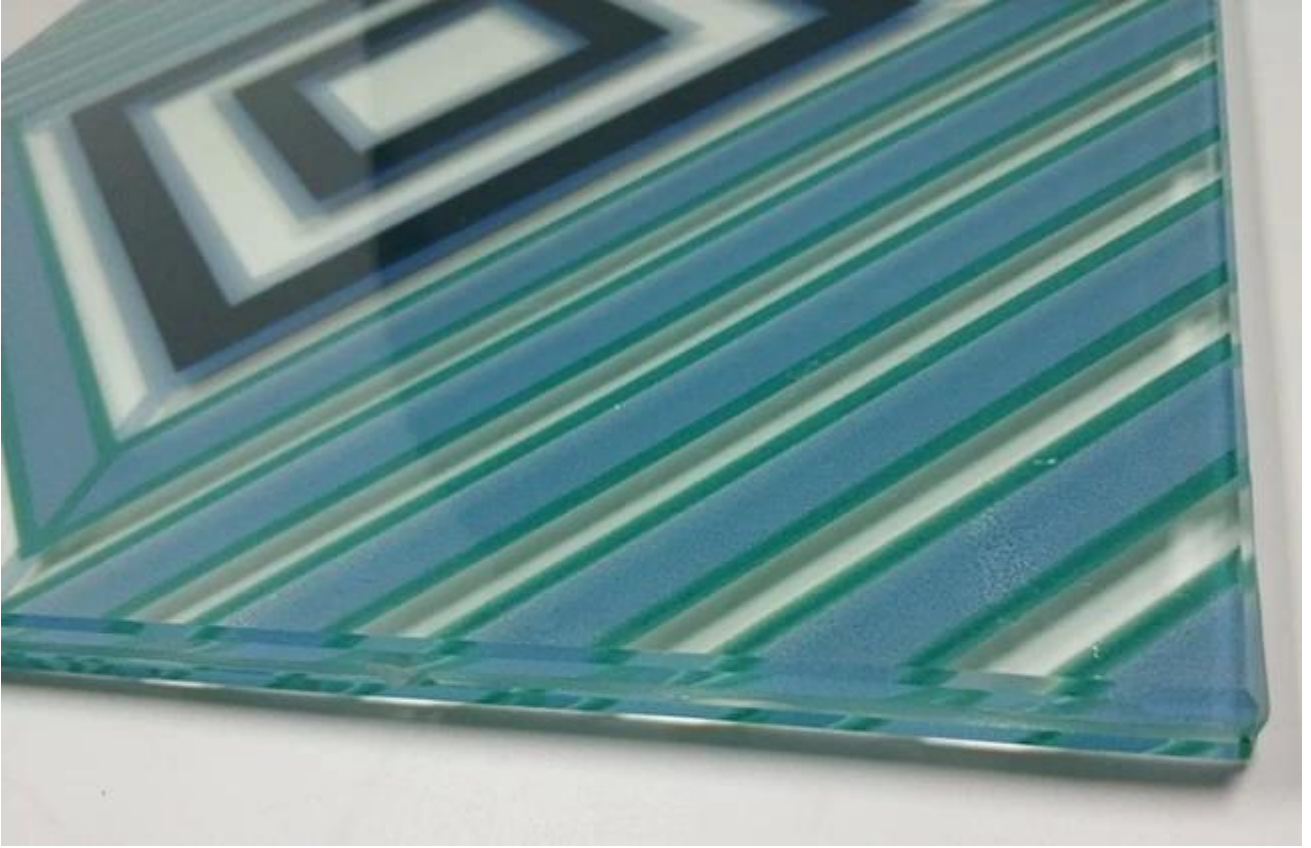

ملاحق الشاشة الزجاجية ملونة الزجاج

1. الألوان المعاصرة، إذا كنت يمكن أن توفر عدد لون بانتون.
2. المقاومة - لديها مقاومة خاصة للرطوبة
3. المتانة - كما يتم تطبيق الطلاء على الجزء الخلفي من الزجاج، وهي محمية من التلف، وضمان المتانة.
4. تآلق الألوان داخل النطاق هو أعلى بكثير من الدهانات لمعان عند محاولة تحقيق تأثير مذهل.

Line Patterns

The dot pattern is vertical or horizontal and starts with either a line or space.

Note - When a line pattern is specified, answers to the following questions should be included in the specification:

الشاشة الحريرية المطبوعة الزجاج الرقائقي مع نمط الملونة 5 + 5mm

زجاج معزول وحدات مع شاشة الحرير المطبوعة نمط اللون

الحرير سسين الزجاج المطبوع تطبيق لبناء جدار الستار الزجاج