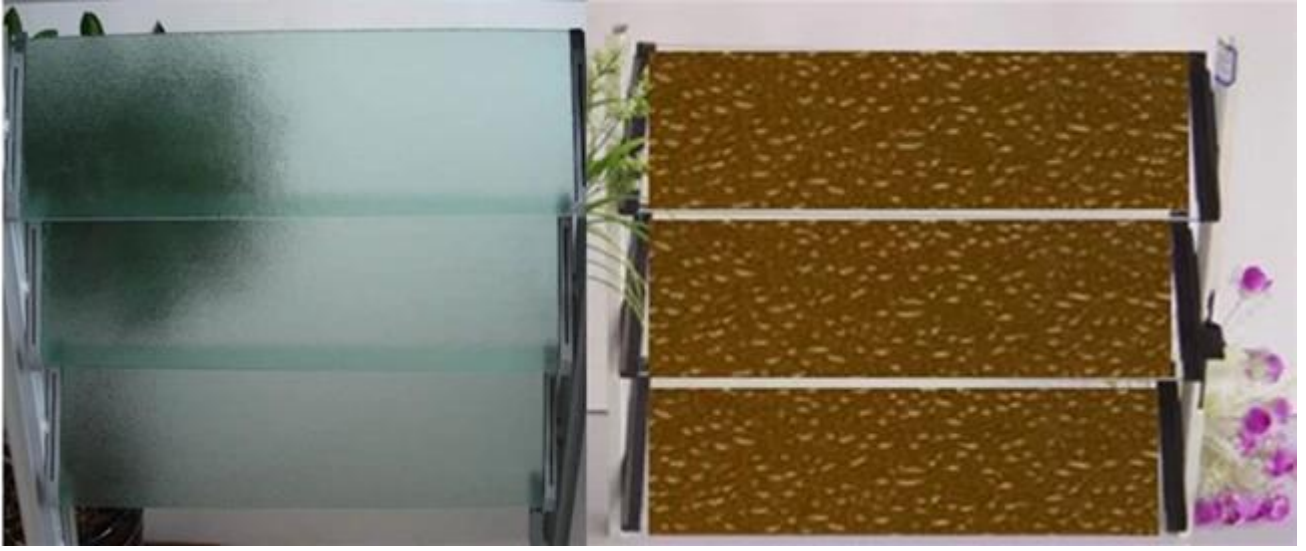

:ناشيحي الزجاج السلكي صورة واضحة