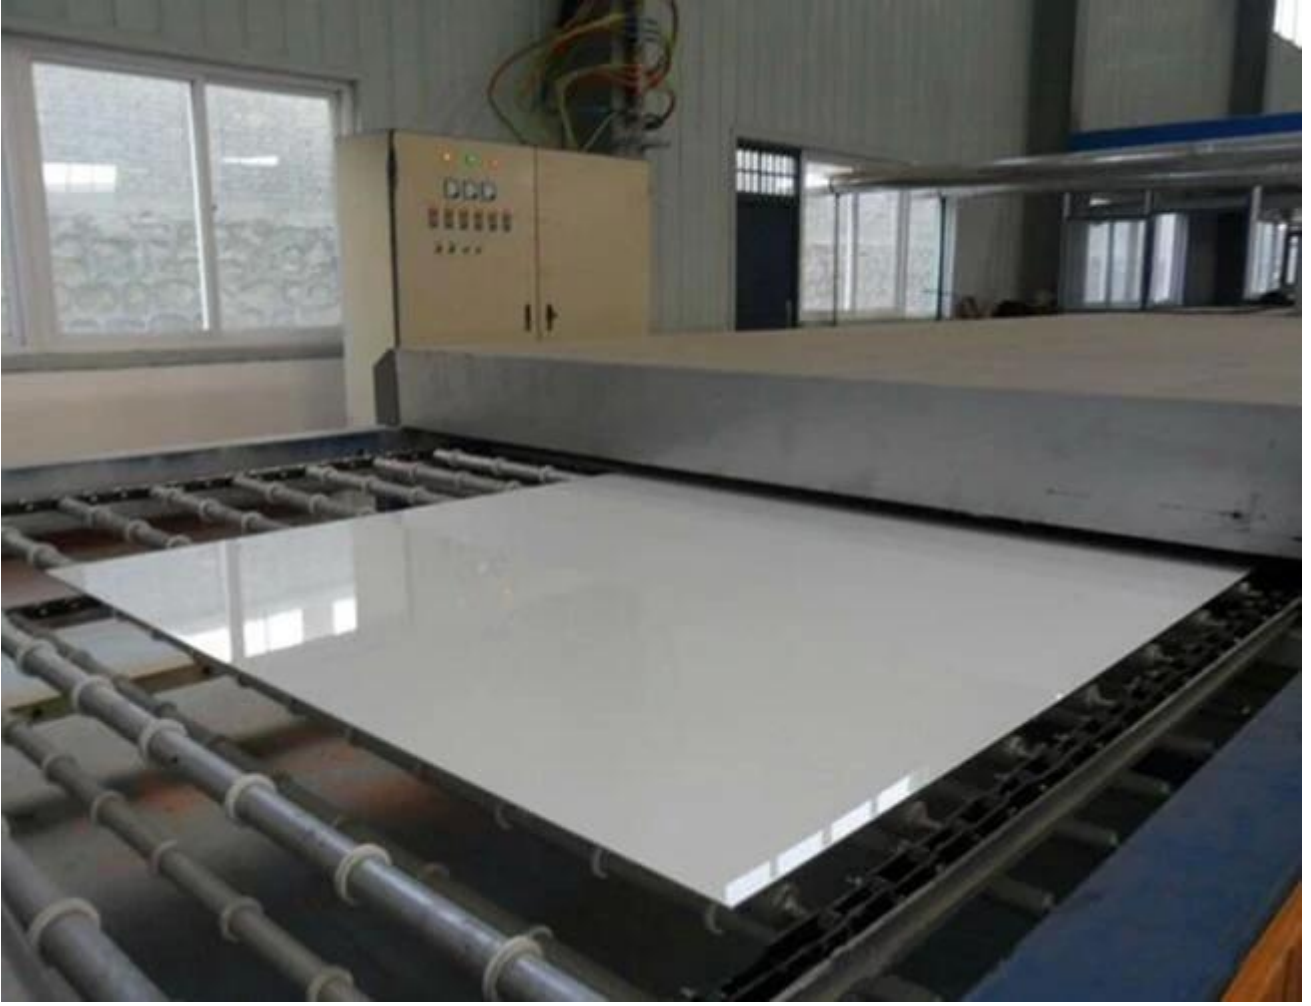

تستخدم علي نطاق واسع لباب مجلس الوزراء ، ديكور الجدار التقسيم ، وغرف المعيشة ، والمطابخ ، والمفاتيح ، والمكاتب ، الخ !مزيد من التفاصيل ، ونرحب الاتصال بنا في اي وقت

الزجاج الأبيض واضح جدا 5mm

Jimmy خط إنتاج الزجاج المطلي بواسطة الزجاج