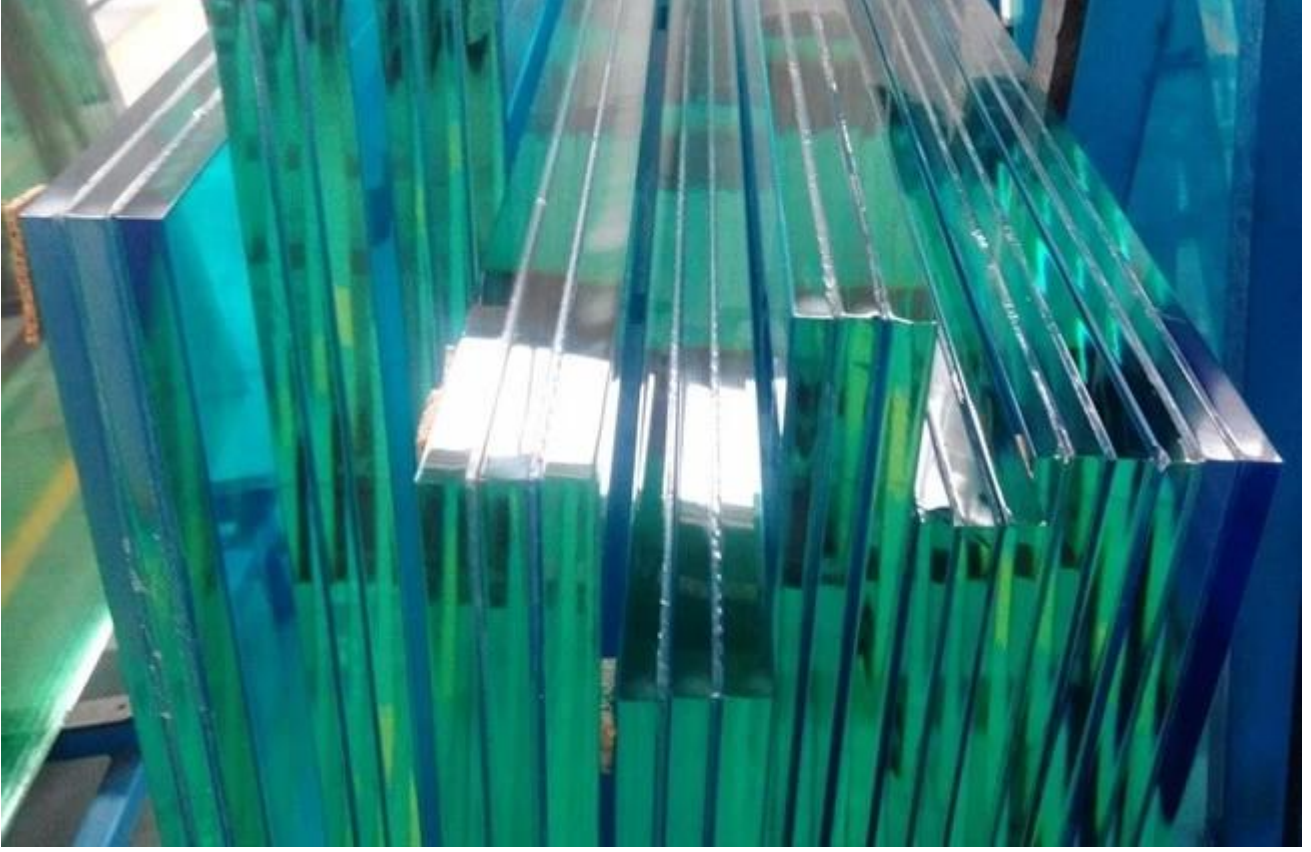

واضح خفف من الزجاج الرقائقي، وهذا هو الأكثر شيوعا الزجاج مغلقة السلامة، واستخدام ثلاث قطع سلامة واضحة [زجاج صلب](#) جنبا إلى جنب مع بغب أو سغب، وهذا هو الأكثر رخيصة الثمن الزجاج الدرج

سانديلاستيد خفف من الزجاج مغلقة، فإنه يستخدم [سانديلاستيد، يارومتر](#) على قطعة الأولى، للتأكد من الزجاج هو المضادة-- جرافة، فمن غير شفاف، يمكن أن تحمي الخصوصية. ل الرملي، يمكن القيام الرملي سطح كامل، أو منطقة الرملي، أو خط الرملي، كل يعتمد على متطلبات العملاء.

شاشة الطباعة الزخرفية الزجاج الرقائقي، وهي مصنوعة من قطعة واحدة [زجاج مطبوع](#) مع قطعتين واضحة تشديد الزجاج المستعبدين جنباً إلى جنب مع بقب عديم اللون أو سغب. الزجاج الطباعة الشاشة، هو نوع من المضادة-- زلة الزجاج، أيضا نوع من الزجاج الزخرفية، يمكن أن تجعل من درج أكثر جمالية. يمكننا أن نعمل كامل لون سطح الشاشة الزجاج الطباعة، ويمكن أيضا أن تفعل نقطة الزجاج بالشاشة الحرارية، خط الزجاج بالشاشة الحرارية، الخ. اللون هو متنوعة، حدد من قبل العملاء.

#### مواصفات درج فقي الزجاج

<b>سماكة</b>	الزجاج سمك 6 + 6 + 6 ملليمتر، 8 + 8 + 8 ملليمتر، 10 + 10 + 10 ملليمتر، 12 + 12 + 12 ملليمتر، 15 + 15 + 15 ملليمتر، 19 + 19 + 19 ملليمتر، أي سمك الزجاج مجتمعة. بقب أو سغب سمك أو غيرها، يعتمد على سمك الزجاج والقياس 1.52mm.
<b>البعد</b>	أى قطع مخصصة لحجم حسب تصميم المبنى، 300 * 150 ميني mm، 5000 * 3000 ماكس mm.
<b>معالجة</b>	حواف مصقولة، ثقوب الحفر أو قطع الشق لتثبيت التجهيزات.
<b>اللون</b>	الزجاج الأصلي اللون واضحة، واضحة جدا، رمادي، الأخضر، الأزرق، البرونزية، يمكن أن تصل إلى أي لون المطلوبة باستخدام بقب / سغب، أو الرملي أو شاشة الطباعة اللون على لوحات الزجاج الأصلي.