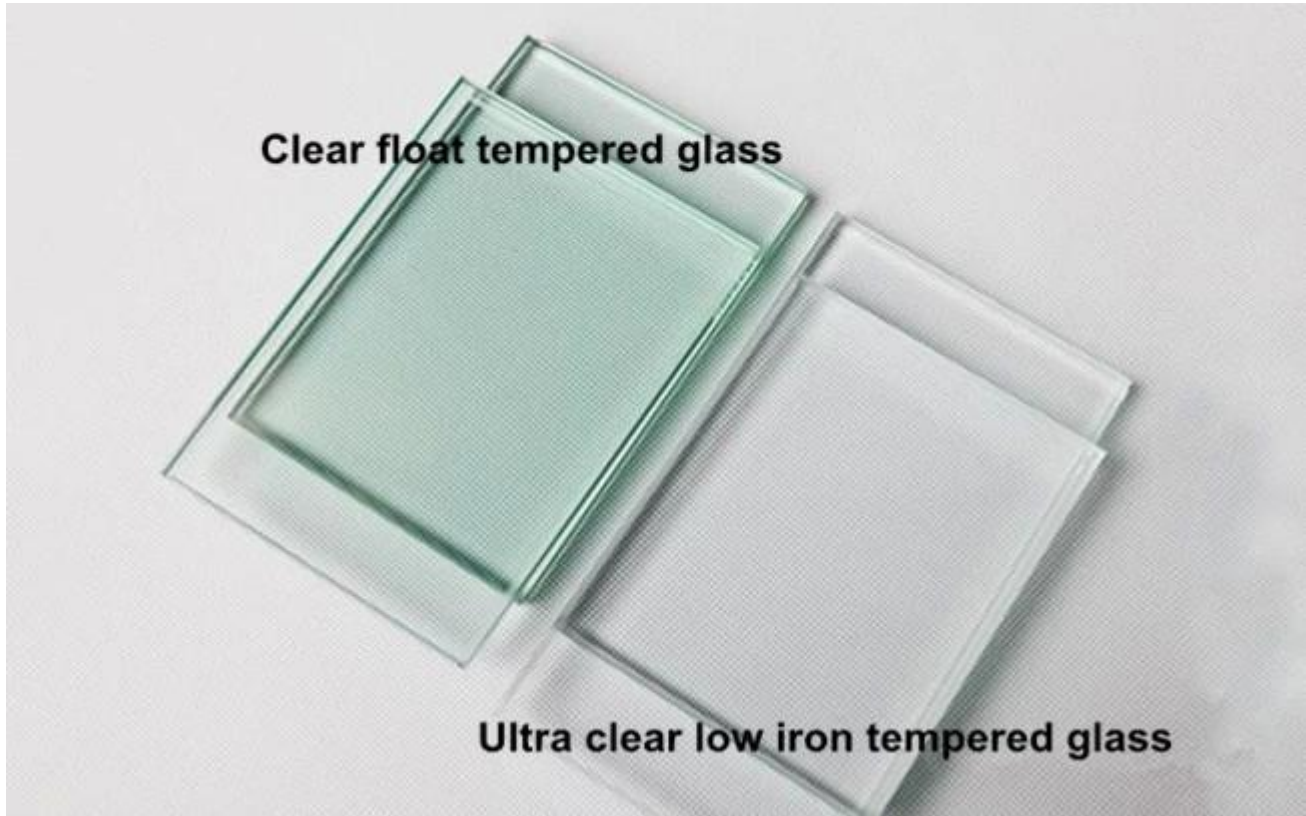

الفرق بين العادي واضح الزجاج المقسى وانخفاض الحديد الزجاج المقسى