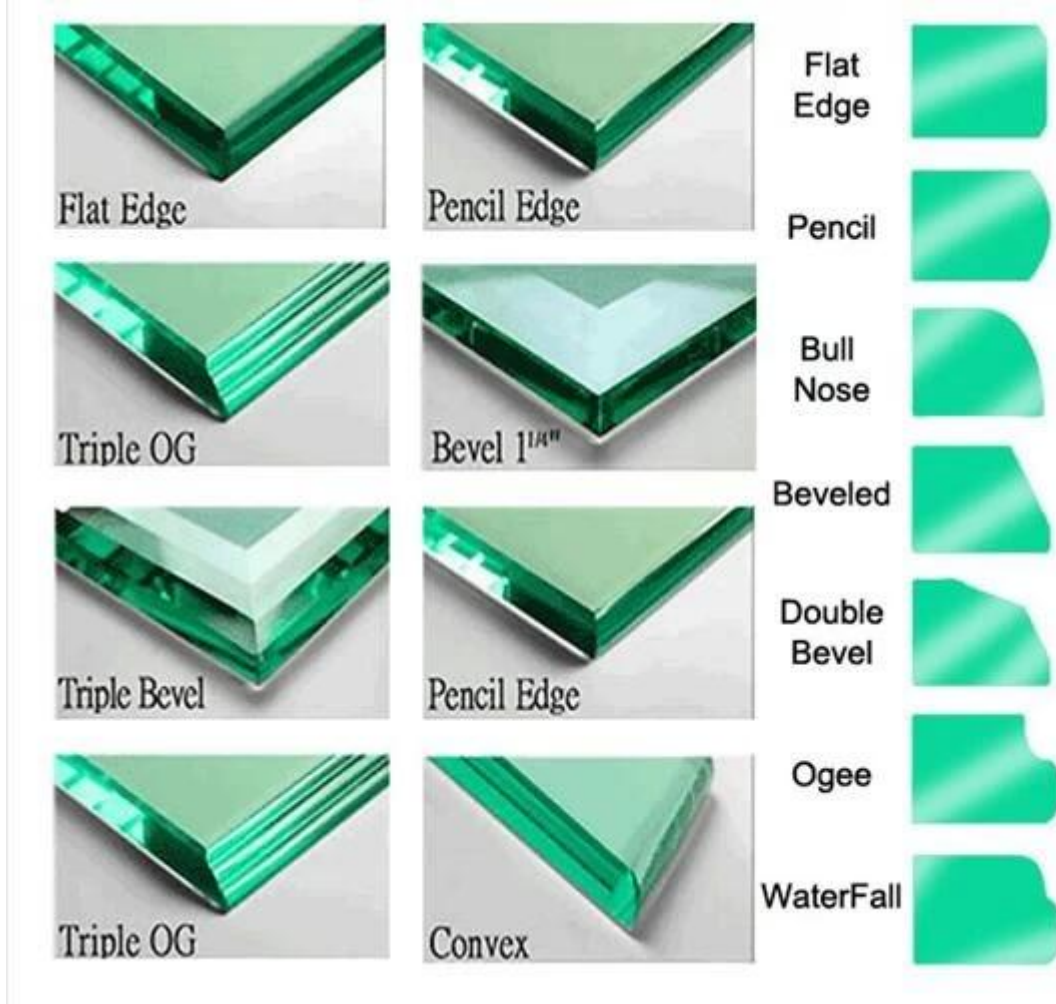

عمل الحافة

قلم رصاص (ج الحافة)، (T) ويمكن أن يتم أي حواف تماما عن 8 ملم الزجاج المقوى واضحة، مثل حافة مصقول مسطحة (حافة الحافة، حافة مات، ركن جولة الحافة ogee، مشطوف حافة

التطبيق

• درابزين الزجاج"، مناور الزجاج، القبة الزجاجية، دش الرفوف، وزجاج الأبواب والنوافذ ودخول فرملس وبالوسترادينج، "الزهرة" العامة" ومباني المكاتب. أثاث مثل أعلى الجدول، أبواب مجلس الوزراء إلخ

معيار الجودة

المعيار الأوروبي خفف من الزجاج EN12150 ووفقا

القياسية الأمريكية ASTM1048 ووفقا

ووفقا جيابايت مستوى الزجاج 1998-9963