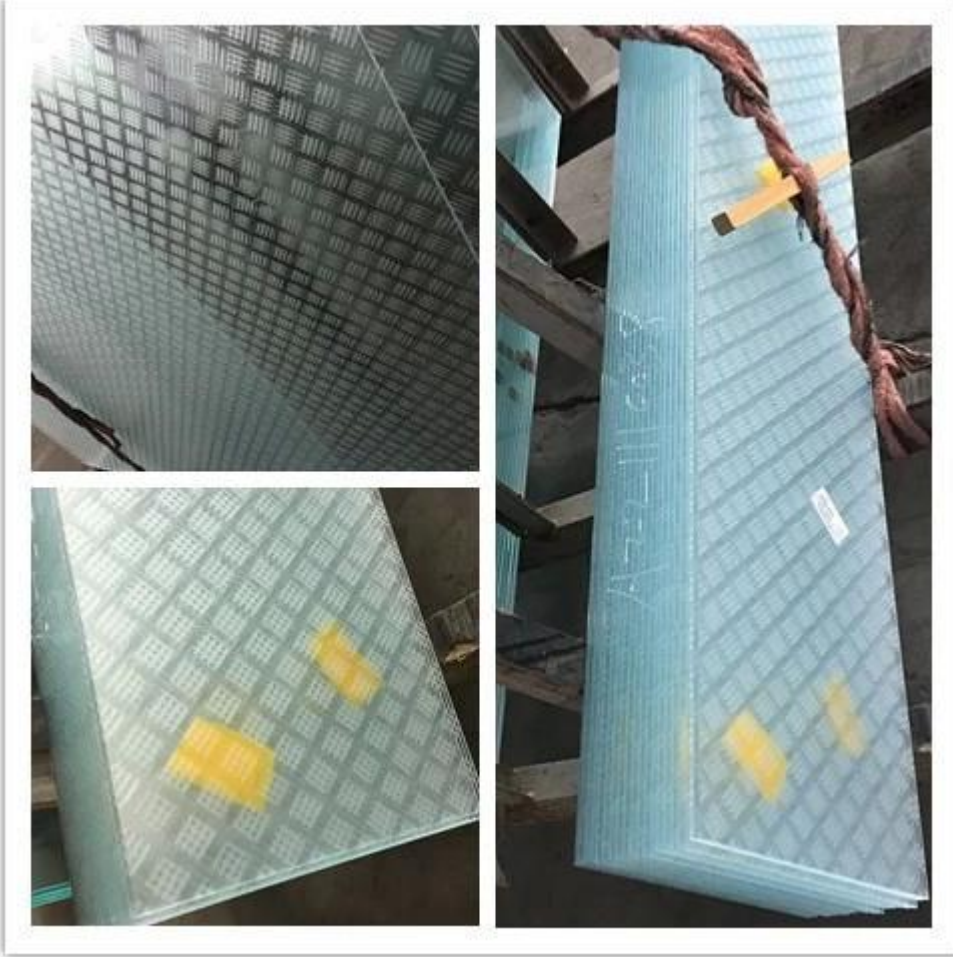

زجاج مصفح آمن ضد الإنزلاق لغايات الدرج الهيكلي والأرضيات

الزجاج غير قابل للانزلاق هو نوع جديد من مواد أرضية السلامة. يمكننا توريد عدة أنواع من النظارات للأرضيات ، مثل: [واضح زجاج](#) [مغلقة خفف](#) والشاشة الحرارية مغلقة الزجاج
زجاج محفور بالحامض [زجاج مصفح مضاد للانزلاق خاص معالج](#)
والنتيجة هي أسطح مقاومة للانزلاق جذابة ودائمة ، تتميز بتصاميم مذهلة.
إن الزجاج الرقائقي الحمضي المضاد للانزلاق كخيار أرضيات يقدم فرصًا فنية جديدة تسمح للمصممين باللعب بالألوان ومساحة تحديد الضوء.

لماذا نختار الأرضية الزجاجية؟

1. السلامة للاستخدام ،
2. دائم طويل ، وليس من السهل أن تلحق الضرر.
3. سهلة التنظيف.
4. مع الجمال وتأثير الزخرفية.

مميزات:

1. متفوقة مقاومة الانزلاق
2. الرأي مع الحفاظ على نفاذية الضوء عالية المستوى oppsures
3. الانتهاء من حمض متناسق
4. إلى العمل حافة ذات جودة عالية Conducive

مواصفات أرضية الزجاج لدينا

الحجم: حسب متطلبات العملاء.
3300x8000mm أقصى حجم يمكننا توريد: 3300

8 + 8 + 8 سمك 10 + 10 + 10mm 12 + 12 + 12mm 15 + 15 + 15mm

نوع الزجاج:

واضح زجاج مغلقة خفف ،
الزجاج الشفاف مغلقة الزجاج ،
زجاج مصفح ملون ،

[زجاج محفور بالحامض](#)

زجاج مصفح مضاد للانزلاق خاص معالج

لون الزجاج:

واضح ، الأخضر ، الأخضر الداكن ، البرونز ، اليورو البرونز ، رمادي غامق ، اليورو الرمادي ، فورد الأزرق ، الأزرق الداكن.

متطلبات أخرى حسب العميل