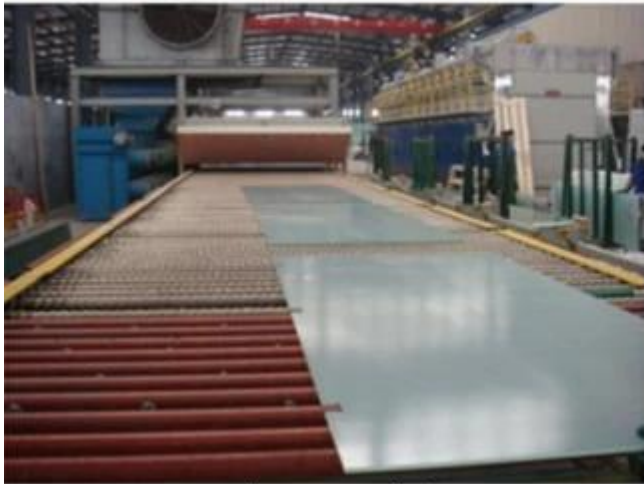

tempered machine