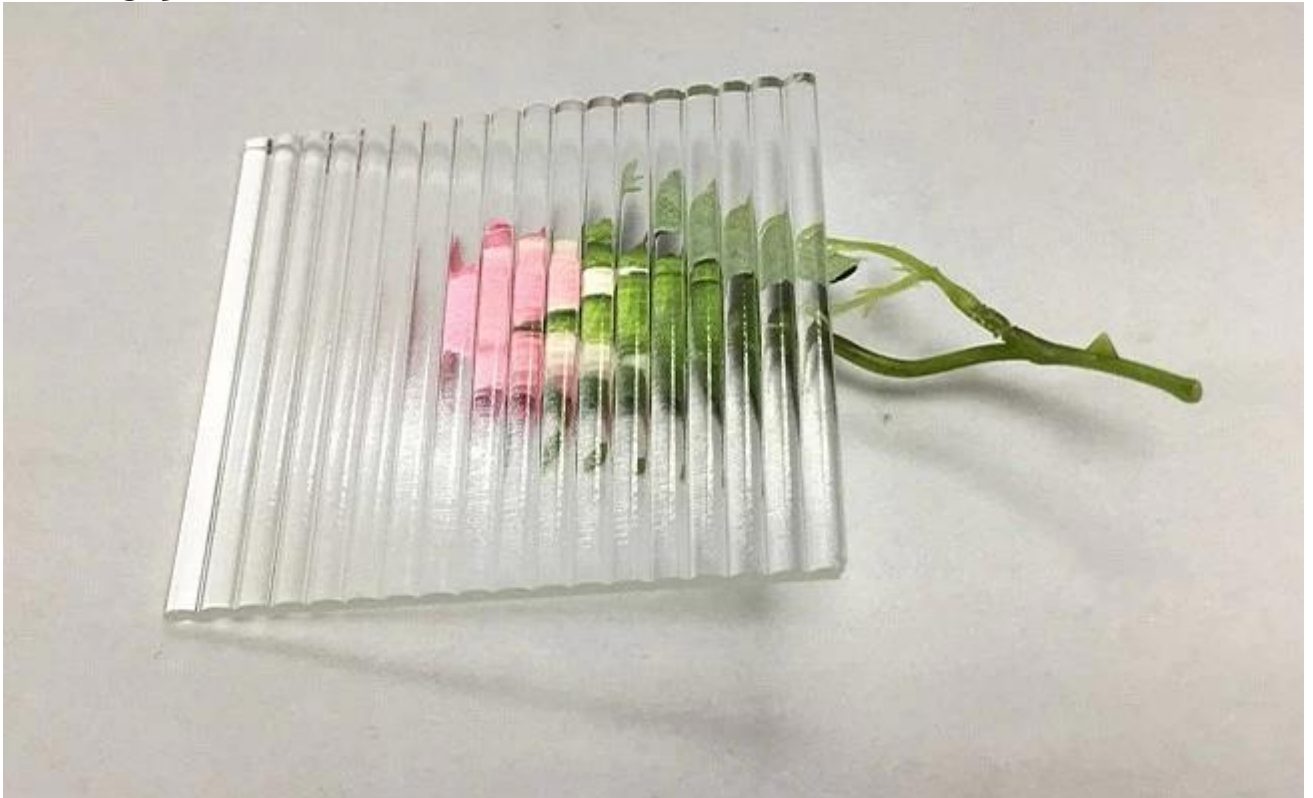

جميلة زخرفة الزجاج المورد نمط ، ورقة الزجاج نمط السوبر واضحة ، الصين نمط الزجاج للحمام

يمكن للنموذج الأحادي أن led سوبر واضح نقش الزجاج المسمى أيضا الزجاج نمط زهرة ، مصنوع من الزجاج مع تجهيز الزجاج لفة ينقل الضوء ولا يمكنه الرؤية ، فهو يحمي سر الخصوصية للشخص. يستخدم على نطاق واسع في الحمام ، دش الشاشة ، الباب والنافذة إلخ.

صورة من أنماط الزجاج المدرجة في تمطر الزهور ، تصميم النسيج ، بيجونيا ، سلك الذهب ، زهور الثلج ، شعرية مربعة ، زهرة الماء ، نسج الخيزران ، حرف "الحط" ، إلخ ، أي صورة أو حجم مخصص ، سنساعد أنت تحل مشكلتك

مميزات:

1. تتوفر العديد من الأنماط لتلبية احتياجات الديكور ؛
2. الأنماط قادرة على تليين الضوء في الفضاء وفي زاوية مناسبة ، لتكريس الرؤية من خلالها.

تخصيص

اسم المنتج: واضح زجاج منقوش
السماكة: 3 مم ، 4 مم ، 5 مم ، 6 مم ، 8 مم
الحجم القياسي: 2140 * 3300 مم ، 1830 * 2440 مم أو حسب الطلب
أنماط الانحراف ، الماس ، اللغز ، الألفية ، الماسترليت ، الكريستال ، ناشيجي ، الفلورا ، ماي فلور ، إلخ

المميزات

1. نفاذية الضوء عالية ، الأداء البصري الممتاز
2. والتصاميم الملونة نمط توفير نتائج ديكور فريدة من نوعها. Rich.
3. أنماط مجسمة ملموسة لا تتلاشى.
4. هدأ ، مغلقة وطباعتها ، led يمكن قطع ، الأرض ، دريل

أنا نمط الزجاج - MORU