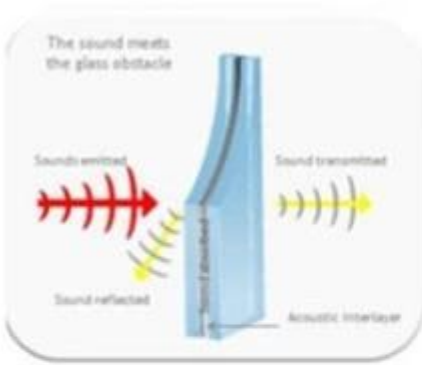

Sund Reduction

PVB interlayer is an effective absorber of sound