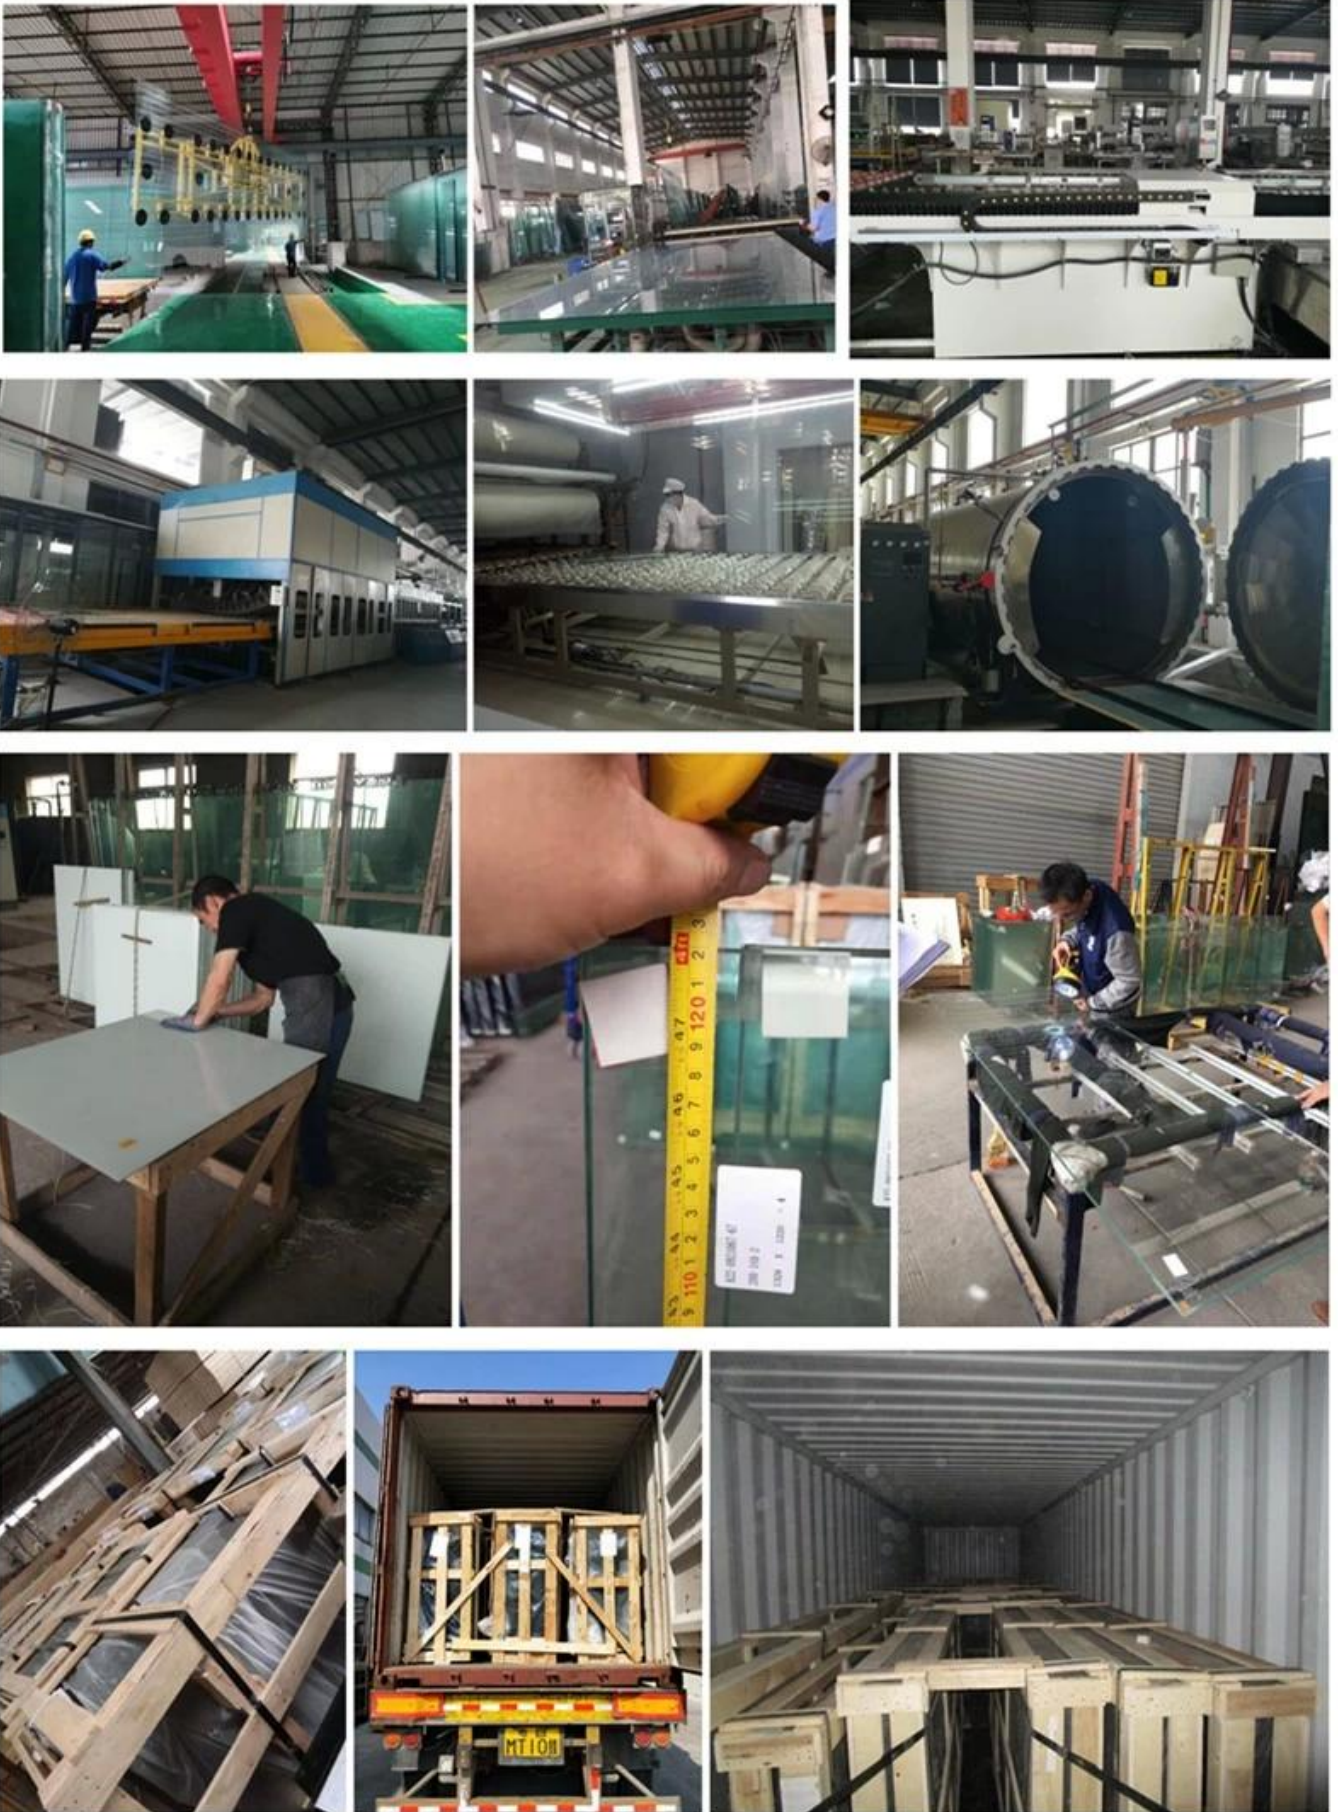

أولاً ، لضمان الجودة العالية ، يتم استخدام المواد الخام عالية الجودة لصنعها ، واستخدام الزجاج المصقول عالي الجودة والعلامة أو العلامة التجارية الدولية حسب العملاء المطلوبين ، ثانيًا ، لدينا قسم مراقبة جودة احترافي صارم للغاية في PVB التجارية الصينية كل الخطوة المجهزة ، ثالثًا ، بعد الانتهاء من الإنتاج ، يقوم مفتش الجودة لدينا بفحص كامل للزجاج بالكامل للتأكد من أن جميع الزجاج عالي الجودة ، وفي النهاية ، لضمان السلامة ، استخدم قسم التعبئة الاحترافي لدينا صندوقًا خشبيًا عالي الجودة حديثًا وأقوى مع حزام لتعبئة الزجاج لضمان أي طريقة الشحن عن طريق البحر أو عن طريق الجو ، الخ