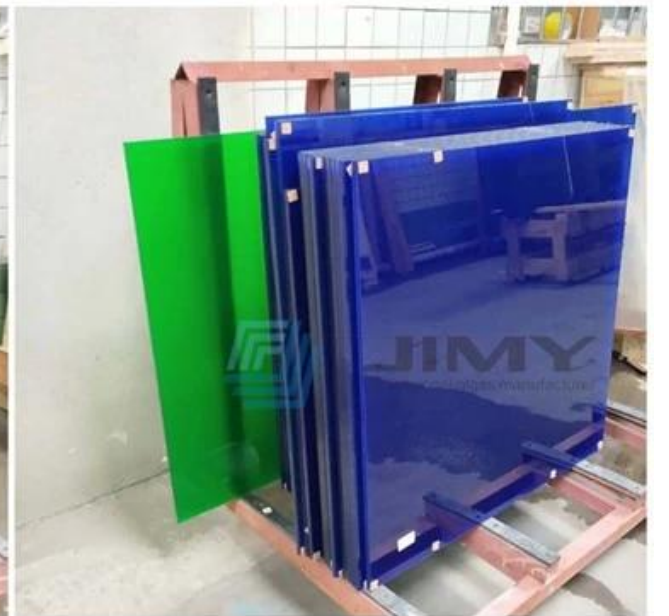

الصين مصنع مخصص عالية الجودة الحرارة فائقة واضحة تعزيز الموردین بلوري الزجاج شبه المقسى الملونة متجمد

الزجاج الرقائقي شبه المقسى التي تستخدم لوحة واحدة من الزجاج شبه المقسى المنخفض PVD oloed انخفاض الحديد متجمد ج PVB الملون ، الزجاج الرقائقي PVB بالحديد مع لوحة واحدة فائقة الوضوح بالحرارة الزجاجية المقوية الرابطة مع طبقة من فيلم الملون مصنوع يستخدم أكثر وأكثر شعبية في الديكور الداخلي والخارجي الحديث ، مثلنا [الحائط الساتر الزجاجي](#) مطهر زائف، [درايزين](#) زجاجي، زجاج كوة ، جدار تقسيم زجاجي وما إلى ذلك.

لماذا تختار الزجاج المصقول منخفض الحديد (الزجاج المصقول عالي الوضوح) لصنع الزجاج الرقائقي الملون؟
لأنه يستخدم فائق الوضوح [زجاج مصقول منخفض الحديد](#) لجعل اللون يبدو أكثر جمالا ، أكثر سطوعا أكثر راقية من استخدام الزجاج المصقول العادي الشفاف.

:مواصفات الزجاج الرقائقي

بند	الزجاج الرقائقي PVB الملون
-----	-------------------------------

سمك المتاحة:	طبقة مزدوجة: 4 + 4 مم ، 5 + 5 مم ، 6 + 6 مم ، 8 + 8 مم ، 10 + 10 مم ، 12 + 12 مم ، " 3/4 " ، " 5/8 " 1/2 إلخ. طبقة ثلاثية: 6 + 6 + 8 + 8 مم ، 6 + 8 مم ، 10 + 10 + 10 مم ، إلخ .
الحجم متوفر	شكل مسطح: الحد الأدنى 300x300mm ، الحد الأقصى: 3000x12000mm (يعتمد على سمك الزجاج) الشكل المنحني: نصف القطر الأدنى 460mm ، 2440x5500mm ،
اللون	رمادي ، أزرق ، أخضر ، برونزي ، أصفر ، برتقالي ، أحمر ، أبيض ، والعديد من الألوان الأخرى حسب لون بانتون أو رقم لون Ral
المميزات	الديكور ، حماية الخصوصية ، الأمان ، تقليل الضوضاء ، تقليل الحرارة ، وما إلى ذلك
تمت معالجتها	قطع بالحجم ، حفر ثقوب ، شق ، قطع ، إلخ ،
جودة	CE & SGCC
تطبيق	نافذة ، باب ، درايزين ، حاجز ، واجهة ، كوة ، وغيرها الكثير
صفحة	قفص تصدير الخشب الرقائقي القياسية