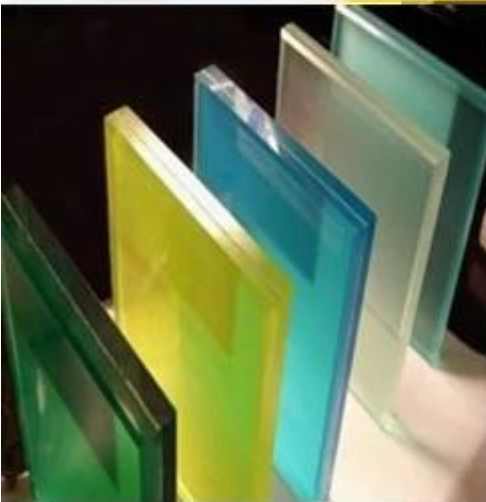

7. 8.38mm اللون الأخضر الداكن عازل مغلقة الزجاج المسطح mm الظلام الأخضر مغلقة الزجاج مغلقة، 8.38mm

--- النظر إلى الألوان بعب، أي لون بانتون يمكن إجراء:

ثم الزجاج العائم واضحة مع أي لون البينية بعب، مثل الأحمر والأصفر والأسود، الخ.

إذا كنت مهتماً في، اتصل بنا للحصول على التفاصيل.

8.38 mm Jimy Glass البرونزية اللون الزجاج بواسطة مصنع

Dark bronze

Euro bronze

لون مغلقة زجاج مصنع الصين

خط الإنتاج وتحميل الحاويات بواسطة مصنع Jimy Glass

البرونزية مغلقة الزجاج المسطح mm تطبيقات 8.38