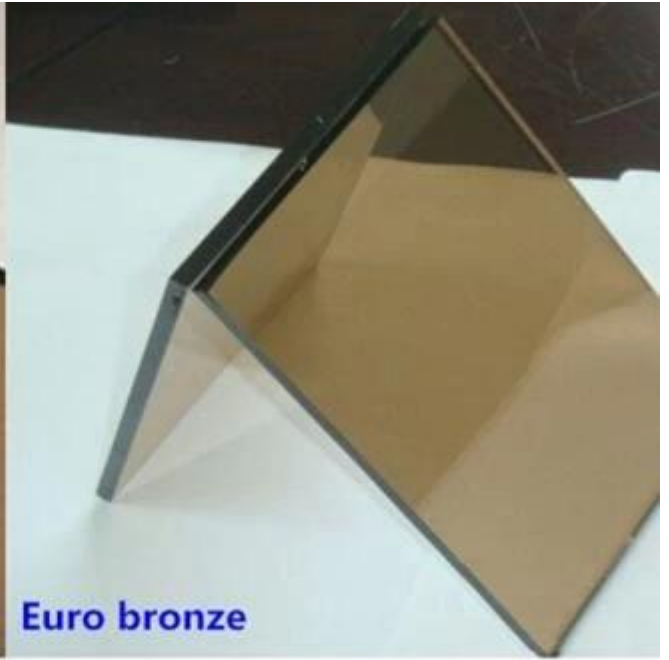

Euro bronze