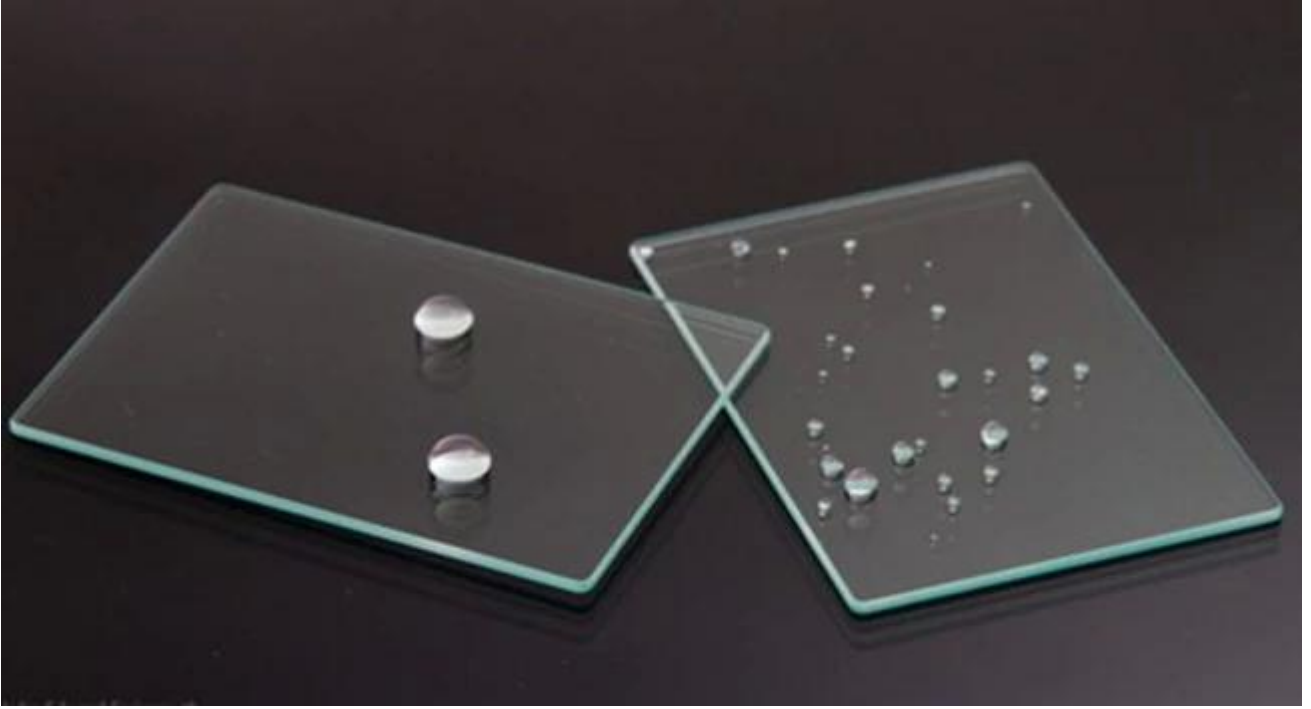

الصين الصف بجودة عالية مصنع زجاج الإطار صورة واضحة

أن أفضل "إطار الصورة الزجاج" لحماية الصور في إبقاء جيدة لهدية تذكارية. يمكنك تحديد الشهرة صورة الزجاج المسطح أو [الزجاج المنحني](#) إطار الصورة وفقا لمتطلباتك.

[مسح الزجاج المصقول](#)، المضادة للزجاج المصقول الوهج، [زجاج مضاد](#) Jimmy Glass جودة عالية دائماً المنتجة [للانعكاس](#) للعملاء لاستخدامها في إطارها صور الزجاج. سمك 2 مم، 3 مم الأكثر شعبية المستخدمة لإطار الصورة. يمكنك شراء حجم الخام من الولايات المتحدة، والعودة إلى قطع بحجم يمكن قص نفسك أو نحن إلى الحجم حسب رغبتك، مصقول الحافة وأخرى تتم معالجتها وفقاً لمتطلباتك.

1220 * 1830، 1220mm x مسح الزجاج المصقول لزجاج إطار الصورة، يمكنك شراء لدينا الحجم القياسي ل 914. ملم أو خفض حجم أيضا قبول. التسطیح جداً، نفاذية الضوء عالية، أداء بصري ممتاز، ولكن لديه بعض التفكير

المضادة الوهج زجاج إطار الصورة، لدينا عالية الجودة المضادة الوهج الزجاج بالبودرة الكيميائية، هو يبدو الزجاج المصقول واضح عادي مقارنة غامضة قليلاً، لكن أداء بصري ممتاز ولا انعكاس، أفضل لحماية العين، أفضل من الزجاج المصقول واضح، وتكلفة أعلى أكثر بكثير. يمكن تخصيص الحجم القياسي من 914x1220mm، ووفقاً لحجم احتياجات المستخدم، 1830x1220mm.

عالية الجودة هو اعتماد متقدمة ماغي الأخرق تكنولوجيا طلاء AR الزجاج عدم انعكاس الصور الإطار، لدينا الزجاج الفراغ، طلاء بصريات النانو الفيلم متعدد الطبقات على سطح الزجاج، ويمكن أن يعزز منافذه من الزجاج الشفاف %89 في المائة إلى أكثر من 96 في المائة وانعكاسيه من 8 في المائة إلى أقل من الحد الأقصى لحجم 2 the. بسبب ما نفاذية الضوء للخدش، وارتفاع ، أداء بصري ممتاز، وأيضا لا انعكاس، تم استخدامها، 1200x1600mm من الزجاج لبعض الحلبي الزجاجية الراقية. صورة أفضل للزجاج للإطار، وأكثر تكلفة من الزجاج المصقول واضح وغير وهج الزجاج.