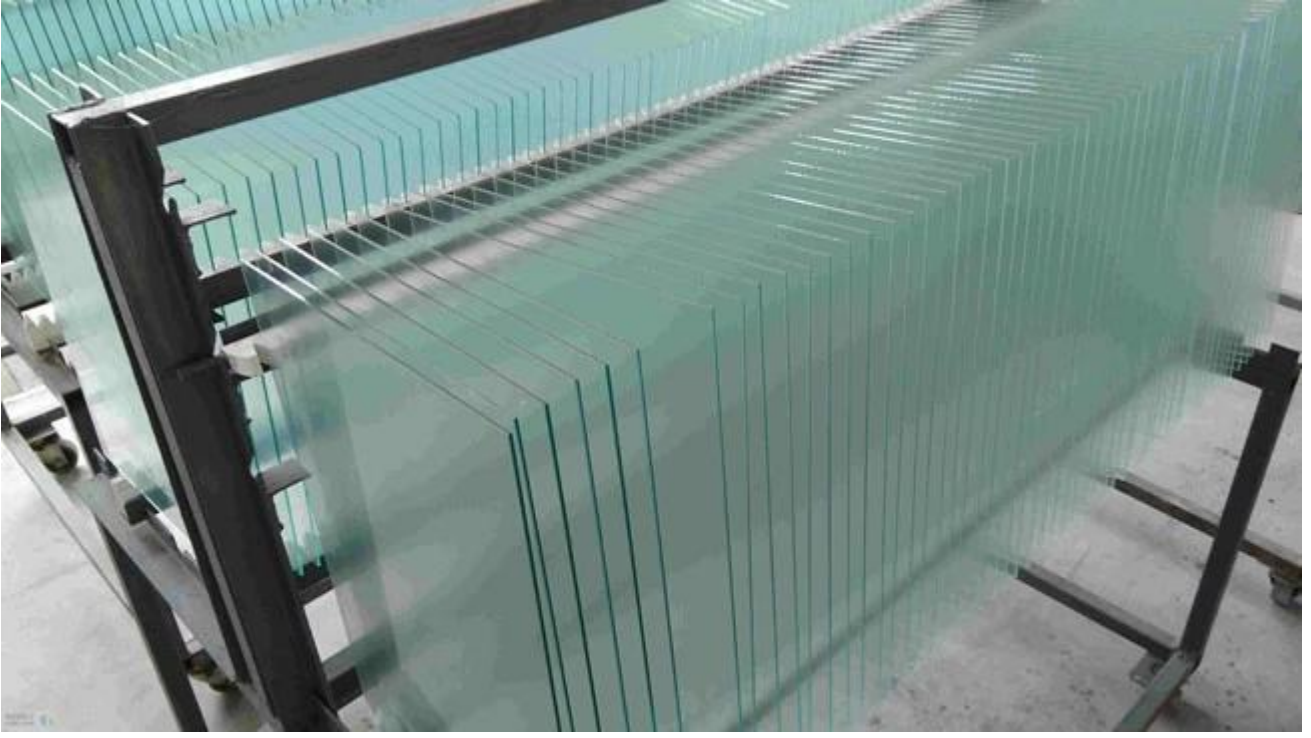

:الزجاج واضحة الصورة الإطار سلامة التعبئة