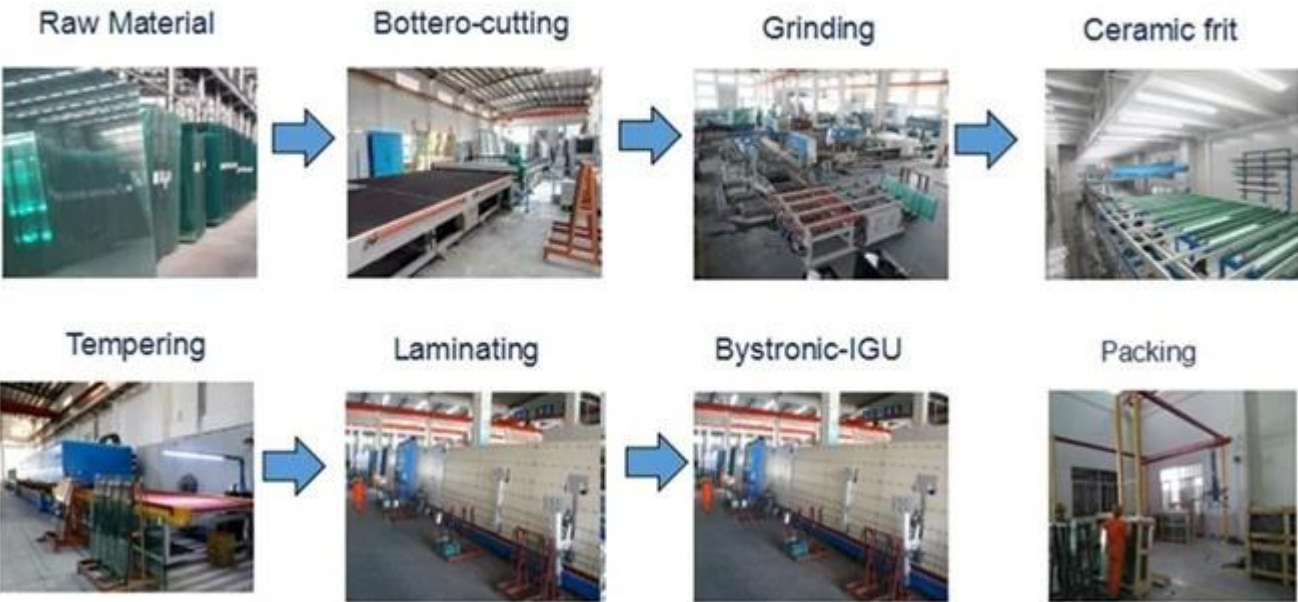

التطبيقات:

مظهر زائف والجدار الستار . الديكور الداخلي التصريح الخارجي ، محطة مترو؛ تقسيم؛ بناء؛ إلخ

Silk Screen tempering laminating insulated process

لنا متوسط جودة سلامة التعبئة و جار التحميل إلى عن على زجاج فريت معزول وحدات