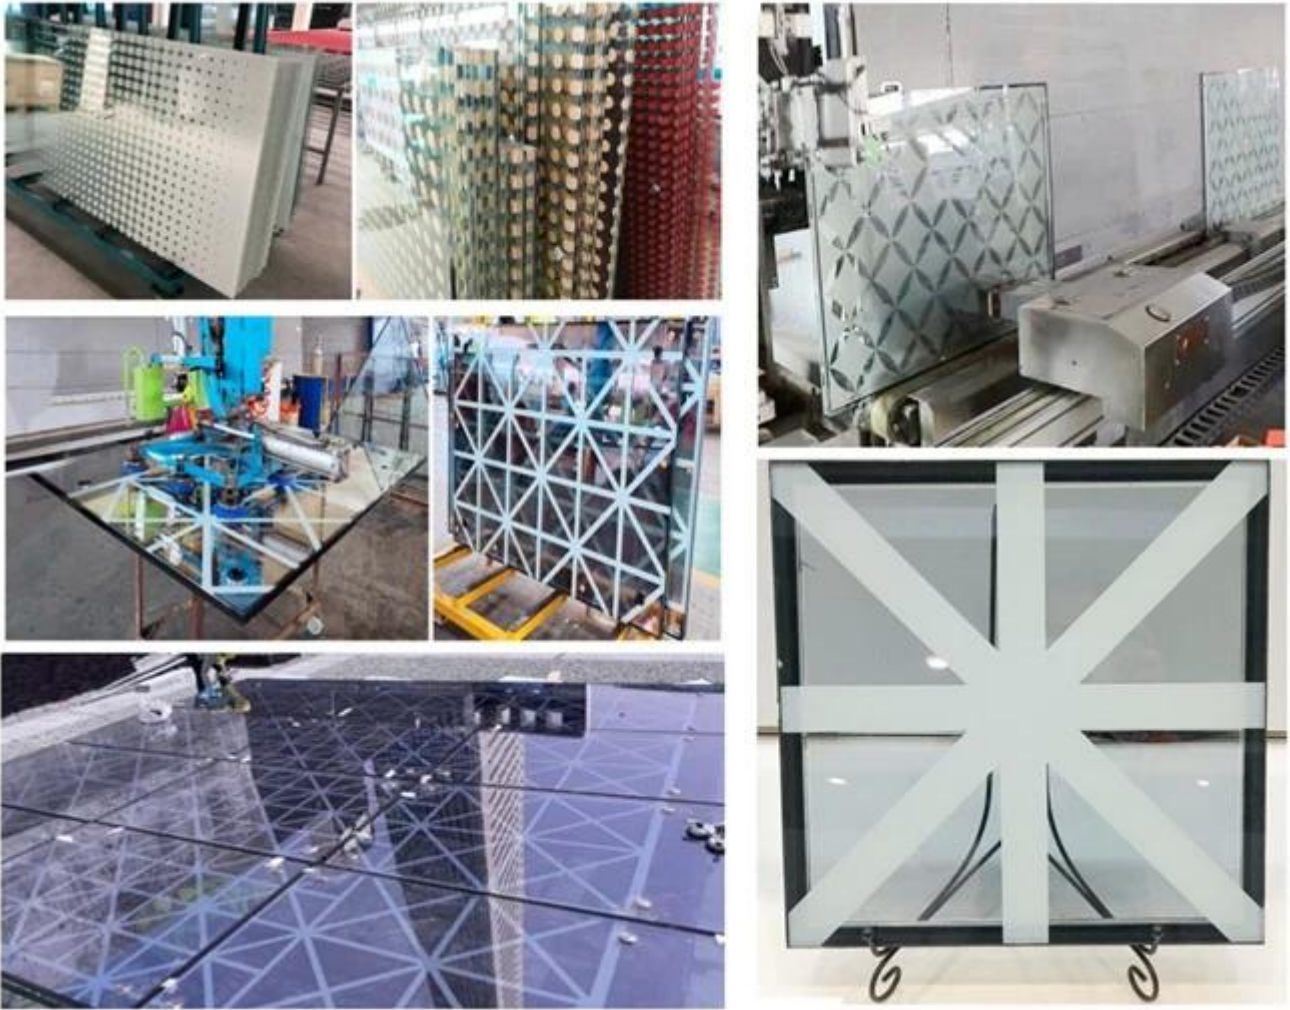

screen printing والصورة أمثاله الصورة Insulated الصين تصنيع ذات جودة عالية أنا معزول زمعشوقة وحدات

حول فريت السيراميك رسمت الزجاج

السيراميك، الشاشة الحريرية الزجاج المطبوع ، **fritted الزجاج** ، led الزجاج فريت السيراميك رسمت الزجاج، أيضا كال الزجاج ، الخ هذا يتم ذلك عن طريق طباعة طبقة من الحبر enamel led الطباعة الحريرية الزجاج ، الشاشة الحريرية المطبوعة الخزفي على سطح الزجاج من خلال شبكة الشاشة لعملية التقسية أو تقوية الحرارة بعد ذلك. وهي تستخدم أساسا لبناء الديكور الداخلي الخارجي. تتميز خصائص الزجاج المصقول بالتظليل المتين والخدوش والتظليل الشمسي مع تأثير مضاد للوهج ومقاوم للرطوبة. كل هذه الميزات تحافظ على ألوان الزجاج المطبوع من الحرير على مدى عقود ، وهناك العديد من خيارات الألوان والرسومات كخيار للمصممين. يمكنك اختيار فريت السيراميك رسمت الزجاج المقسى ، **الشاشة الحريرية المطبوعة الزجاج الرقائقي** معزول زمعشوقة الوحدات حسب الرغبة screen printing وأمثاله الصورة.

silkr زجاج، حرير شاشة طباعة مصفح زجاج و **temepred** متوسط جودة حرير شاشة طباعة **een** طبع معزول زجاج وحدات

ال شاشة الحريرية المطبوعة معزول زجاج للواجهة الزجاجية و الحائط الساتر

إن استخدام الزجاج المطبوع على الشاشة الحريرية الأصلية مع الزجاج الصلب العادي لتصنيع الوحدات الزجاجية المعزولة التي يمكنها الاتصال بشكل أفضل بوظيفة الزجاج المعزول وخصائص الزجاج المطبوع على الشاشة الحريرية ، بعد خيارًا جيدًا لتصميم الزجاج / الواجهة الزجاجية للستارة ، سقف زجاجي / نافذة سقفية وزجاج زجاجي ، وهكذا ، أكثر وأكثر شعبية من قبل المصمم والمالك يمكنك مشاهدة المباني المحيطة في كل مكان.

التطبيقات:

مظهر زائف والجدار الستار . الديكور الداخلي التصريح الخارجي ، محطة مترو؛ تقسيم؛ بناء؛ إلخ

Silk Screen tempering laminating insulated process

لنا متوسط جودة سلامة التعبئة و جار التحميل إلى عن على زجاج فريت معزول وحدات