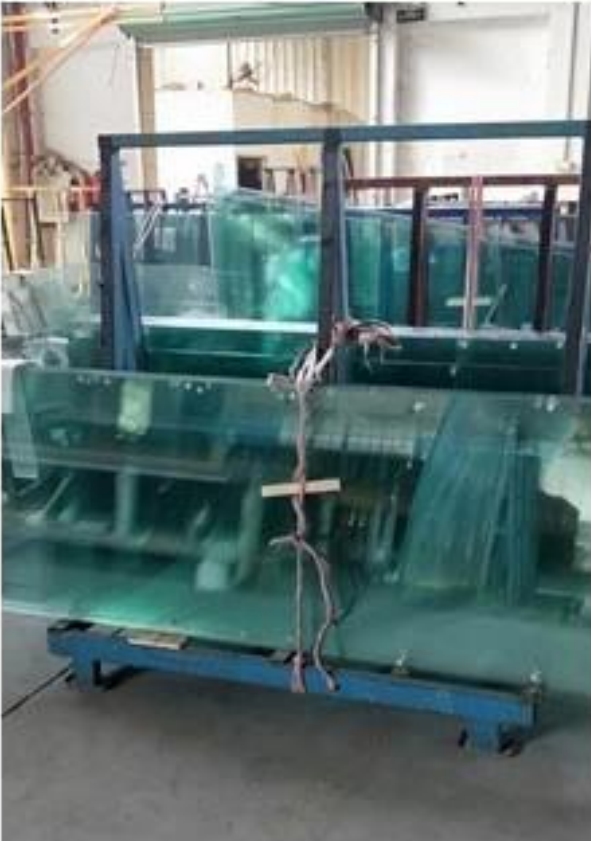

فيما يلي بعض مشاريعنا التي تستخدم نظام واجهات زجاج العنكبوت ، يمكنك أن ترى مشاريع مختلفة ، العنكبوت مع نظام زجاجي يجعل البناء قويًا وجميلًا أيضًا :