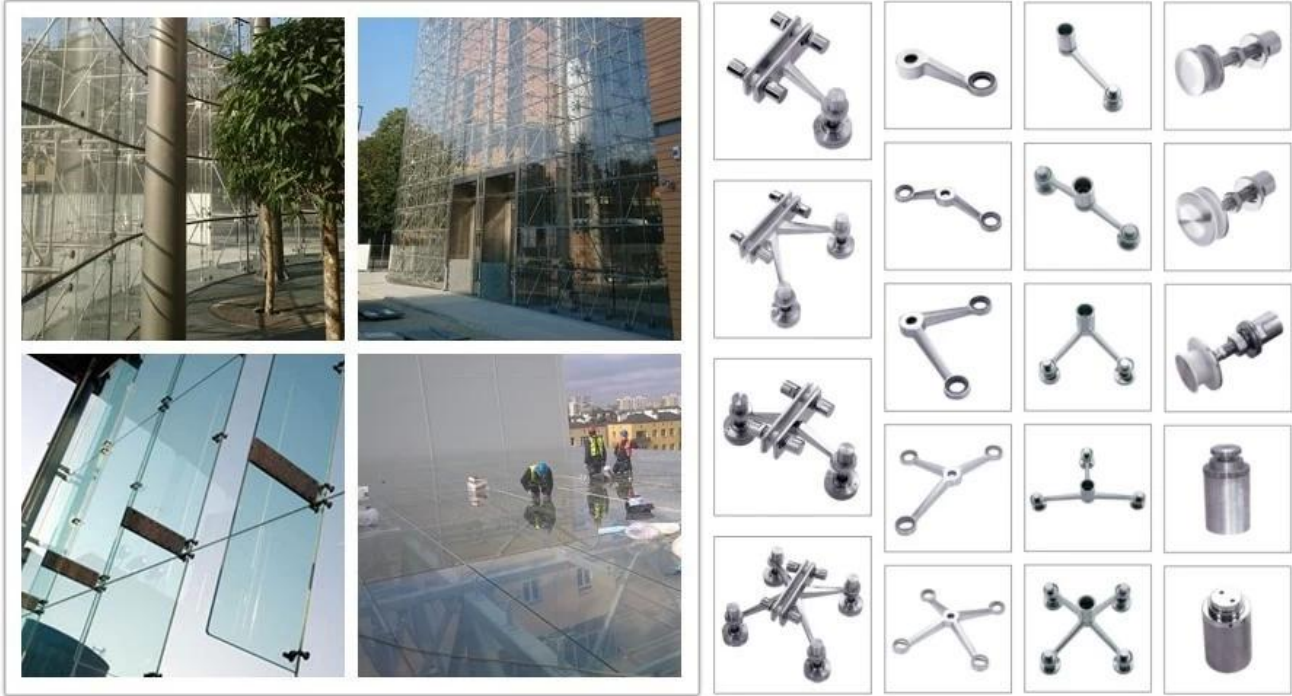

مشاركة صورة نظام تركيبات الزجاج العنكبوت ، ويمكنك رؤية عناصر العنكبوت التي تم تمييزها باللون البرتقالي في صورة المشروع :

ريشكل عام ، ال المحترفين تثبيت اشخاص إرادة استعمال آلة تثبيت زجاج على ال الألومنيوم الملف الشخصي، ثم استعمال ال العنكبوت ، مختلف موقعك إرادة استعمال مختلف طيب القلب من العنكبوت النظام، بخصوص العنكبوت توصيلات يملك مختلف أنواع ، رجاء التحقق من مع الخاص بك مصمم اقتراح، يصنع بالتأكيد ال وزن حمل يمكن أن تحمل مناسبة إلى عن على زجاج