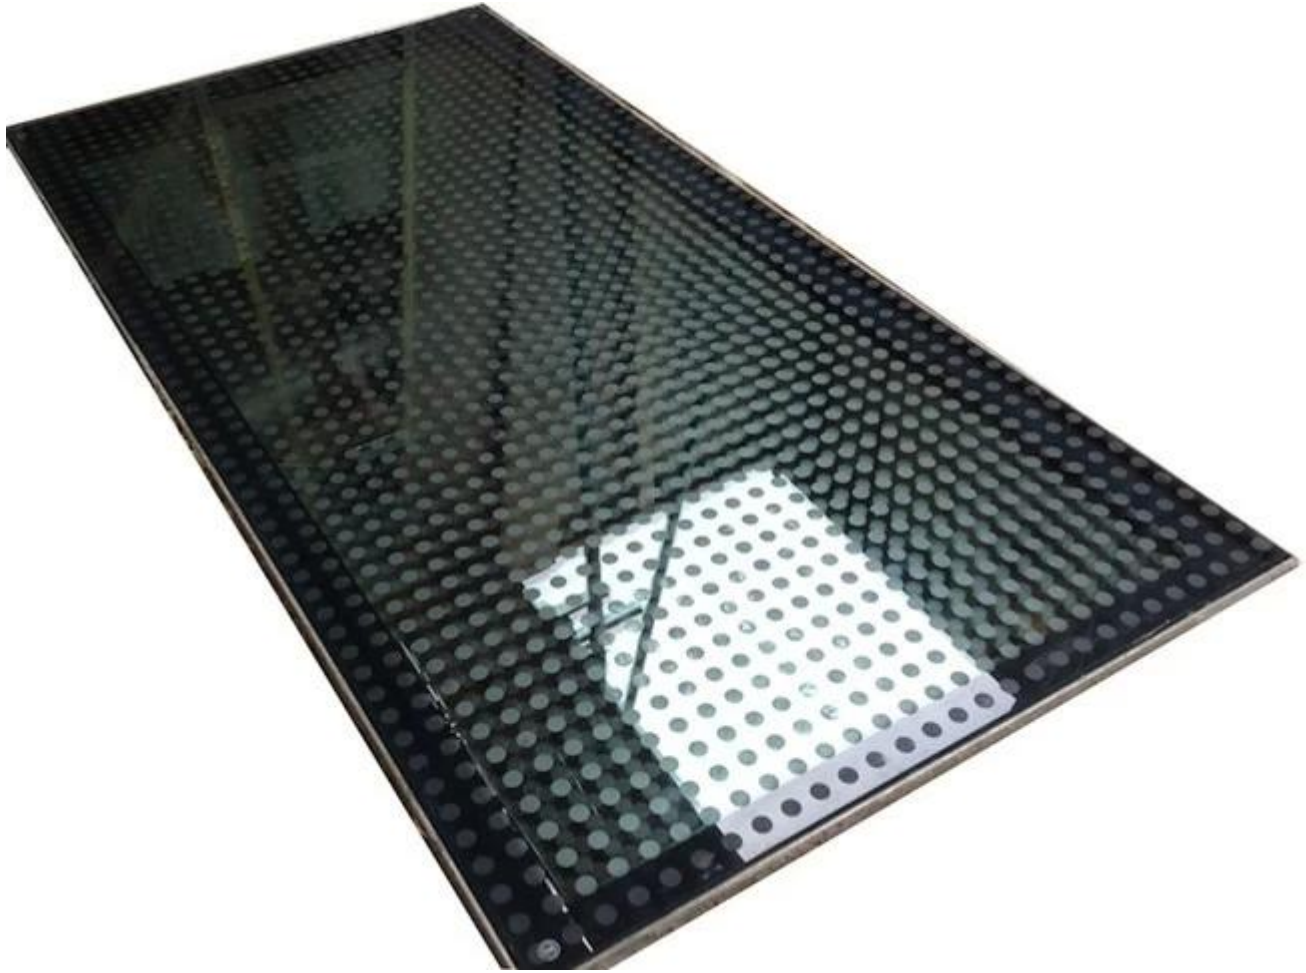

الشاشة الحرارية المطبوعة نمط الخيار لمكافحة زلّة الزجاج