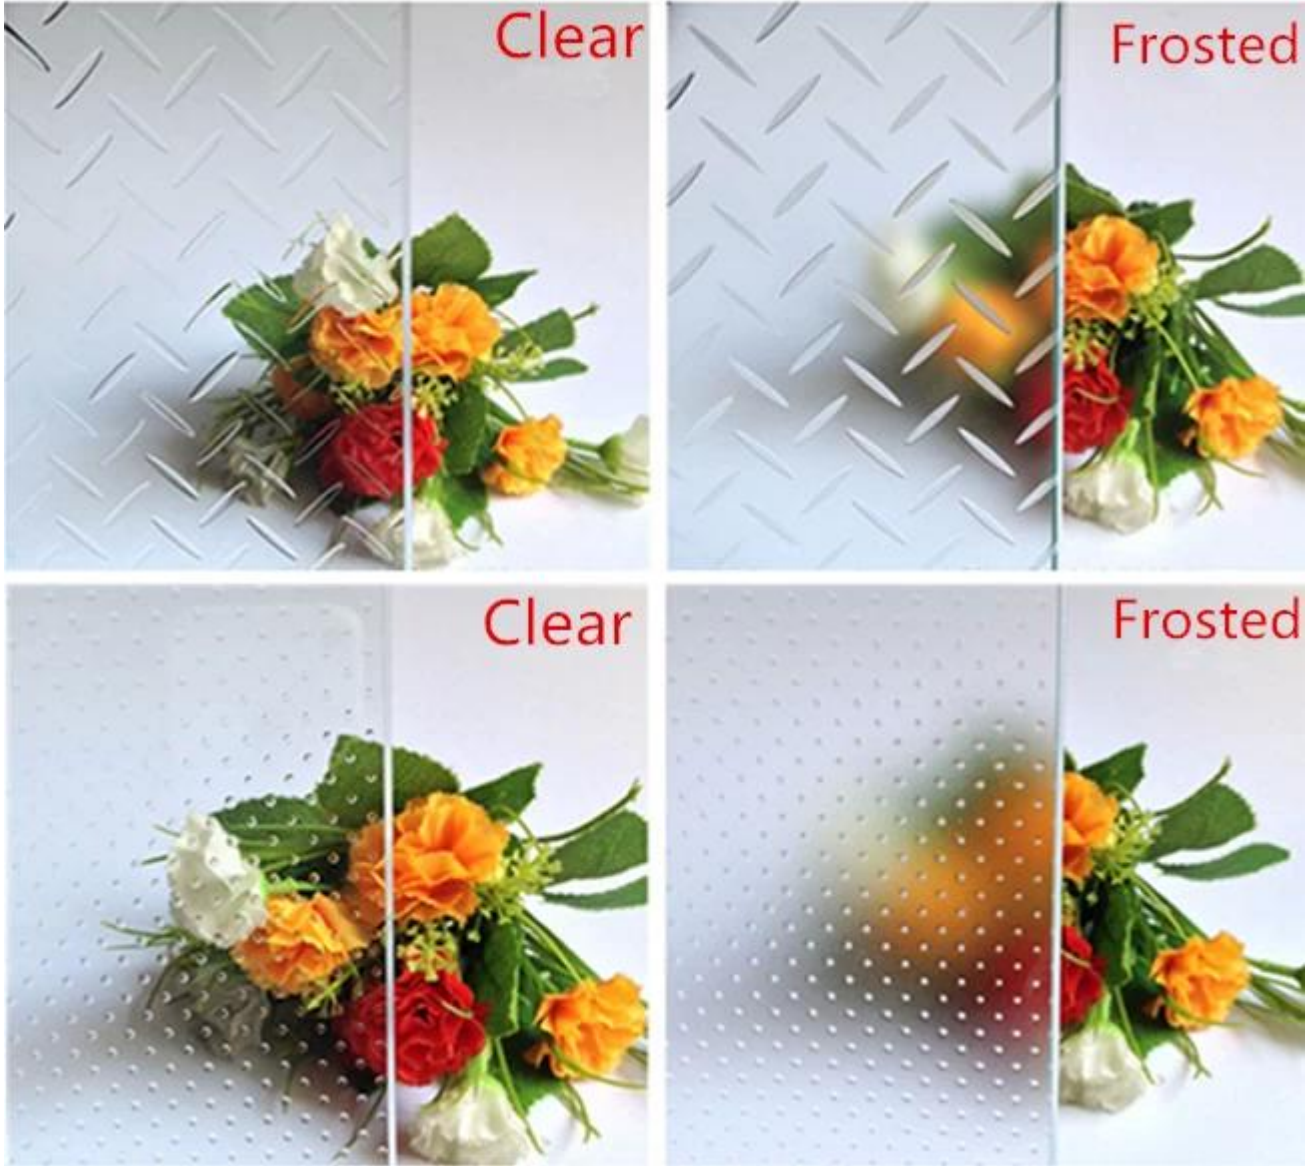

نحن توريد أنواع كثيرة من الزجاج المضادة للانزلاق إلى زجاج الكلمة، مثل السفح الرملي الزجاج المضادة للانزلاق وشاشة الطباعة غير زلق الزجاج ودوت الخاصة تصميم انزلاقي مقاومة الزجاج. سمك الزجاج الكلمة الأكثر شعبية 6 + 6 + 6/8 + 8 + 8 و 10 + 10: لمزيد من المعلومات حول الزجاج غير زلة الكلمة كما يلي

النوع الأول هو الزجاج الكلمة ساندبلاست، التي يجهزها ساندبلاست للحصول على مكافحة تأثير زلة، ونحن يمكن أن ساندبلاست **A** معالجة جميع الألواح الزجاجية الكاملة أو ساندبلاست جولة دوت والخط والتصميم الأخرى. الخام السطحية الحصول على تأثير المضادة للانزلاق، لكن ليس من السهل لتنظيف أو غسل عندما كانت الكلمة قذرة.