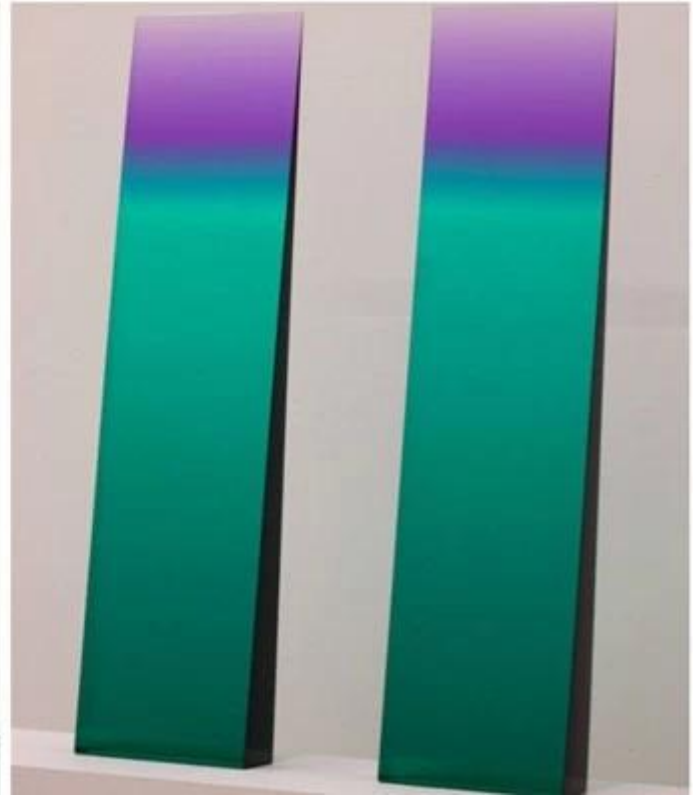

تطبيق الزجاج المحفور التدرج الحمضية:

فن الزجاج التدرج الأبيض تطبيقها في الحمام ، 1

مع تدرج لوني مثل غرفة الدش في الحمام ، سوف يفتح السطح الملون الذي يلوح في الأفق عالما صغيرا حيث ينتمي الناس إلى منطقتنا. يضمن سطح الزجاج شبه الشفاف فوق الزجاج أن الضوء يمكن أن يدخل بشكل جيد ، والزجاج ككل الرؤية الشفافة تغيّر الملل من الزجاج الشفاف ، بينما تخلق مساحة حمام دافئة ، ولكن أيضا تسمح للداخل بالألوان الرومانسية لذلك ، فإن غرفة الاستحمام مع التدرج اللوني كحمام هي الطريقة الأكثر شعبية وشائعة لاستخدام الزجاج المتجمد بلوري.