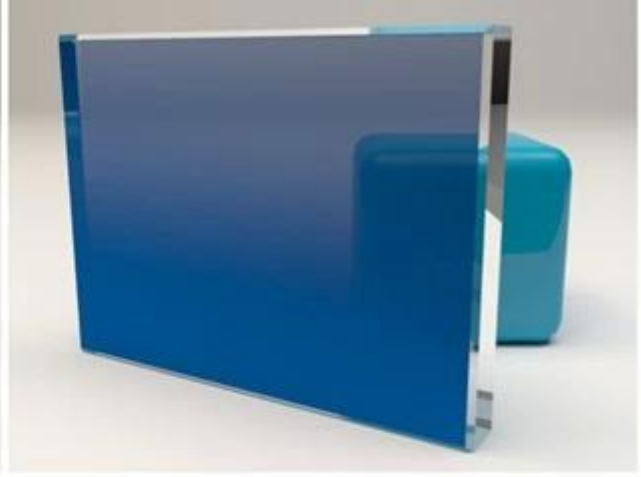

تطبيق الزجاج المحفور التدرج الحمضية:

فن الزجاج التدرج الأبيض تطبيقها في الحمام ، 1

مع تدرج لوني مثل غرفة الدش في الحمام ، سوف يفتح السطح الملون الذي يلوح في الأفق عالما صغيرا حيث ينتمي الناس إلى منطقتنا. يضمن سطح الزجاج شبه الشفاف فوق الزجاج أن الضوء يمكن أن يدخل بشكل جيد ، والزجاج ككل الرؤية الشفافة تغيّر الملل من الزجاج الشفاف ، بينما تخلق مساحة حمام دافئة ، ولكن أيضا تسمح للداخل بالألوان الرومانسية لذلك ، فإن غرفة الاستحمام مع التدرج اللوني كحمام هي الطريقة الأكثر شعبية وشائعة لاستخدام الزجاج المتجمد بلوري.