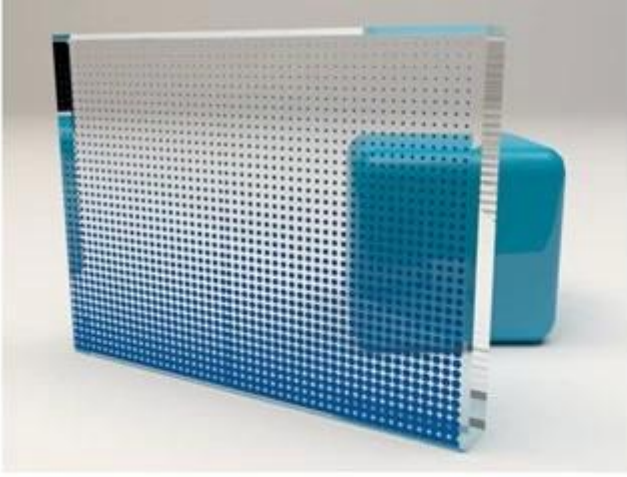

تطبيق الزجاج المحفور التدرج الحمضية:

فن الزجاج التدرج الأبيض تطبيقها في الحمام ، 1

مع تدرج لوني مثل غرفة الدش في الحمام ، سوف يفتح السطح الملون الذي يلوح في الأفق عالما صغيرا حيث ينتمي الناس إلى منطقتنا. يضمن سطح الزجاج شبه الشفاف فوق الزجاج أن الضوء يمكن أن يدخل بشكل جيد ، والزجاج ككل الرؤية الشفافة تغيّر الملل من الزجاج الشفاف ، بينما تخلق مساحة حمام دافئة ، ولكن أيضا تسمح للداخل بالألوان الرومانسية لذلك ، فإن غرفة الاستحمام مع التدرج اللوني كحمام هي الطريقة الأكثر شعبية وشائعة لاستخدام الزجاج المتجمد بلوري.