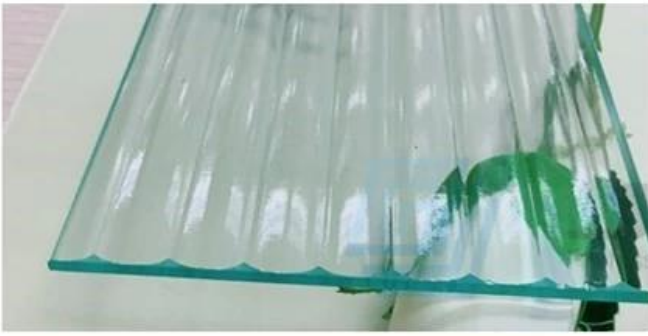

تخصيم الساخنة بيع موجة واضحة خفف القصب مخدد زجاج مضلع مصنع

ماذا يكون مخدد مزاج زجاج؟

زجاج مخدد هو زجاج قماشى ، شخص يدعى زجاج القصب ، أو زجاج مضلع أو زجاج لافوي. إنه زجاج منقوش ، كان يتمتع بشعبية كبيرة [زجاج مزخرف](#) تستخدم في المباني الداخلية والخارجية. كوظيفة حماية الديكور والخصوصية ، تخلق مشاعر جمال غامضة. تستخدم على نطاق واسع في النافذة الزجاجية ، الباب الزجاجي ، جدار التقسيم الزجاجي ، [برايزين زجاجي](#) وهلم جرا. لذلك فهو أكثر في المباني المعمارية ، وخاصة الفندق والمبنى التجاري والسوبر ماركت والعديد من الأماكن الأخرى led وأكثر شعبية تركيب

ال زجاج مقسى مضلع يمكنك اختيار الزجاج الأصلي من الزجاج المصقول الشفاف أو الزجاج شديد الوضوح / الزجاج المصقول منخفض الحديد لصنعه حسب الرغبة. ويمكنك أيضًا تصميم عرض الخطوط والعمق حسب الطلب هناك "يمكن اختيار خطوط الأنماط المختلفة ، مثل الزجاج المضلع ذو الخطوط العريضة ، والزجاج المخدد ذي الخطوط العريضة ، والزجاج البلوري المخدد ، والزجاج الماسي المخدد ، وما إلى ذلك كلها متوفرة حسب الرغبة ، والتصميم المختلف والتأثير المختلف ، يمكننا جميعًا المطابقة متطلباتك إذا كان بإمكانك تزويدنا بتفاصيل العمق والعرض والسماكة وما إلى ذلك. يمكن أن تكون السماكة 4-19 مم مخصصة لمطابقة المتطلبات الهندسية المختلفة.

كيف إلى ينتج مخدد مضلع/مقصب زجاج؟

هناك طريقتان للإنتاج مخدد الزجاج ، أحدهما يستخدم طريقة الدرفلة على الساخن لتشكيل تأثير زجاج مضلع ، تسخين الزجاج لتلين نقطة ثم نقله إلى الأسطوانة المعدنية للدرجة على السطح الزجاجي لجعل البساتين في شكل معين. عادة ما يكون هناك نوعان من

خصائص الزجاج المخدد

المنتج	زجاج مقشّي من القصب / زجاج مقشّي مضلع / زجاج مقشّي
سمك	5 مم ، 6 مم ، 8 مم ، 10 مم ، 12 مم ، 15 مم ، 19 مم ، إلخ ، 4
بحجم	300x300mm الحجم الأدنى ، 8000 * 3300 mm الحجم الأقصى
اللون	واضح ، فائق الوضوح ، رمادي ، أزرق ، أخضر ، وردي ، إلخ
الزجاج الأصلي	واضح الزجاج المصقول، الزجاج المصقول واضح للغاية / الزجاج المصقول منخفض الحديد / الزجاج المصقول سوبر واضح
مزيد من المعالجة	زجاج مصفح ، زجاج معزول ، زجاج منحنى ساخن ، زجاج مقوى بالحرارة ، إلخ
التعبئة	صناديق الخشب الرقائقي القياسية للتصدير