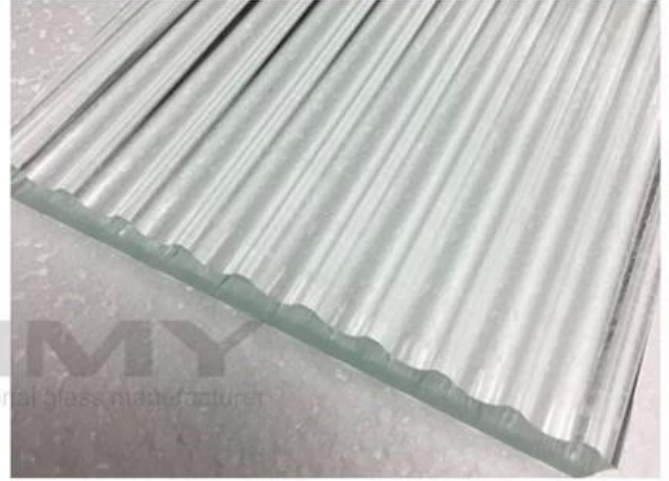

تخصيم الساخنة بيع موجة واضحة خفف القصب مخدد زجاج مضلع مصنع

ماذا يكون مخدد مزاج زجاج؟

زجاج مخدد هو زجاج قماشى ، شخص يدعى زجاج القصب ، أو زجاج مضلع أو زجاج لافوي. إنه زجاج منقوش ، كان يتمتع بشعبية كبيرة [زجاج مزخرف](#) تستخدم في المباني الداخلية والخارجية. كوظيفة حماية الديكور والخصوصية ، تخلق مشاعر جمال غامضة. تستخدم على نطاق واسع في النافذة الزجاجية ، الباب الزجاجي ، جدار التقسيم الزجاجي ، [برايزين زجاجي](#) وهلم جرا. لذلك فهو أكثر في المباني المعمارية ، وخاصة الفندق والمبنى التجاري والسوبر ماركت والعديد من الأماكن الأخرى led وأكثر شعبية تركيب

ال زجاج مقسى مضلع يمكنك اختيار الزجاج الأصلي من الزجاج المصقول الشفاف أو الزجاج شديد الوضوح / الزجاج المصقول منخفض الحديد لصنعه حسب الرغبة. ويمكنك أيضًا تصميم عرض الخطوط والعمق حسب الطلب هناك "يمكن اختيار خطوط الأنماط المختلفة ، مثل الزجاج المضلع ذو الخطوط العريضة ، والزجاج المخدد ذي الخطوط العريضة ، والزجاج البلوري المخدد ، والزجاج الماسي المخدد ، وما إلى ذلك كلها متوفرة حسب الرغبة ، والتصميم المختلف والتأثير المختلف ، يمكننا جميعًا المطابقة متطلباتك إذا كان بإمكانك تزويدنا بتفاصيل العمق والعرض والسماكة وما إلى ذلك. يمكن أن تكون السماكة 4-19 مم مخصصة لمطابقة المتطلبات الهندسية المختلفة.

كيف إلى ينتج مخدد مضلع/مقصب زجاج؟

هناك طريقتان للإنتاج مخدد الزجاج ، أحدهما يستخدم طريقة الدرفلة على الساخن لتشكيل تأثير زجاج مضلع ، تسخين الزجاج لتلين نقطة ثم نقله إلى الأسطوانة المعدنية للدرجة على السطح الزجاجي لجعل البساتين في شكل معين. عادة ما يكون هناك نوعان من

خصائص الزجاج المخدد

المنتج	زجاج مقشّي من القصب / زجاج مقشّي مضلع / زجاج مقشّي
سمك	5 مم ، 6 مم ، 8 مم ، 10 مم ، 12 مم ، 15 مم ، 19 مم ، إلخ ، 4
بحجم	300x300mm الحجم الأدنى ، 8000 * 3300 mm الحجم الأقصى
اللون	واضح ، فائق الوضوح ، رمادي ، أزرق ، أخضر ، وردي ، إلخ
الزجاج الأصلي	واضح الزجاج المصقول، الزجاج المصقول واضح للغاية / الزجاج المصقول منخفض الحديد / الزجاج المصقول سوبر واضح
مزيد من المعالجة	زجاج مصفح ، زجاج معزول ، زجاج منحنى ساخن ، زجاج مقوى بالحرارة ، إلخ
التعبئة	صناديق الخشب الرقائقي القياسية للتصدير