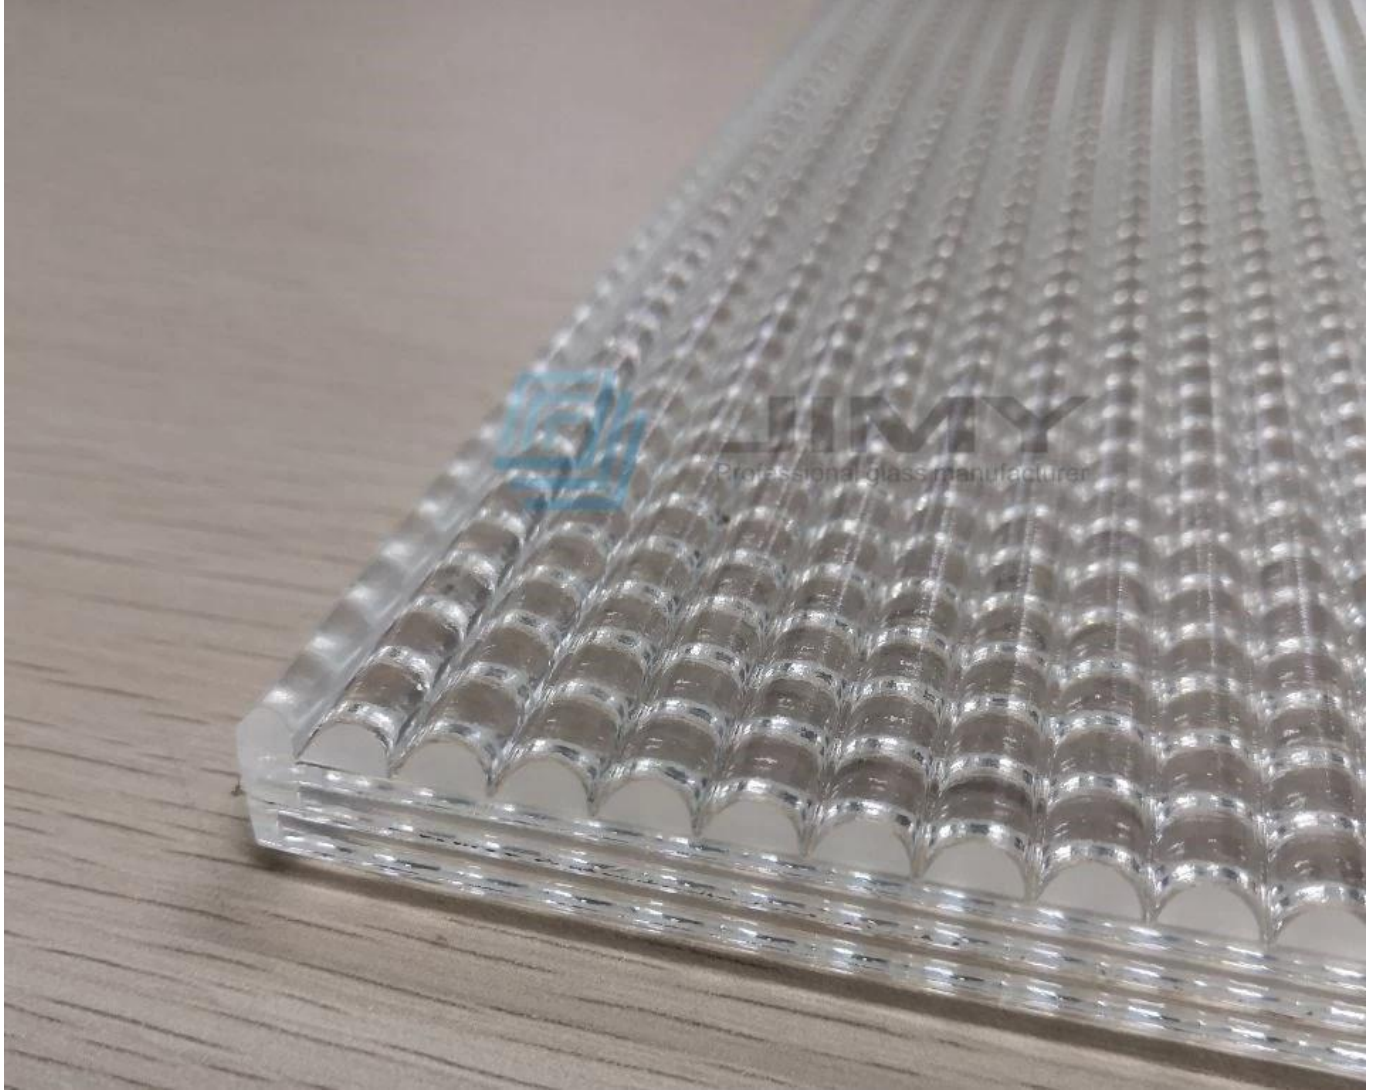

استخدم أحد الألواح الزجاجية المخددة بالعرض وآخر الزجاج المخدد في الترابط الرأسي معًا والذي يمكن أن يخلق أنواعًا أخرى من الزجاج المزخرف ، والتي تحظى أيضًا بشعبية من قبل المصمم والمالك

ال مزايا من تصاميم الزجاج المخدد

1. **جمالية وبسيطة** تصميم مع مظهر جمال واضح ومشرق كريستالي.
2. **حماية الخصوصية**، الناس غير قادرين على الرؤية بوضوح من خلال.