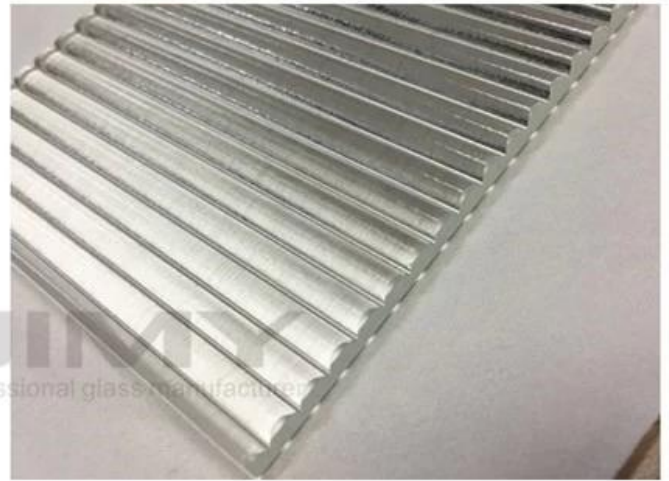

تخصيم الساخنة بيع موجة واضحة خفف القصب مخدد زجاج مضلع مصنع

ماذا يكون مخدد مزاج زجاج؟

زجاج مخدد هو زجاج قماشى ، شخص يدعى زجاج القصب ، أو زجاج مضلع أو زجاج لافوي. إنه زجاج منقوش ، كان يتمتع بشعبية كبيرة [زجاج مزخرف](#) تستخدم في المباني الداخلية والخارجية. كوظيفة حماية الديكور والخصوصية ، تخلق مشاعر جمال غامضة. تستخدم على نطاق واسع في النافذة الزجاجية ، الباب الزجاجي ، جدار التقسيم الزجاجي ، [برايزين زجاجي](#) وهلم جرا. لذلك فهو أكثر في المباني المعمارية ، وخاصة الفندق والمبنى التجاري والسوبر ماركت والعديد من الأماكن الأخرى led وأكثر شعبية تركيب

ال زجاج مقسى مضلع يمكنك اختيار الزجاج الأصلي من الزجاج المصقول الشفاف أو الزجاج شديد الوضوح / الزجاج المصقول منخفض الحديد لصنعه حسب الرغبة. ويمكنك أيضًا تصميم عرض الخطوط والعمق حسب الطلب هناك "يمكن اختيار خطوط الأنماط المختلفة ، مثل الزجاج المضلع ذو الخطوط العريضة ، والزجاج المخدد ذي الخطوط العريضة ، والزجاج البلوري المخدد ، والزجاج الماسي المخدد ، وما إلى ذلك كلها متوفرة حسب الرغبة ، والتصميم المختلف والتأثير المختلف ، يمكننا جميعًا المطابقة متطلباتك إذا كان بإمكانك تزويدنا بتفاصيل العمق والعرض والسماكة وما إلى ذلك. يمكن أن تكون السماكة 4-19 مم مخصصة لمطابقة المتطلبات الهندسية المختلفة.

كيف إلى ينتج مخدد مضلع/مقصب زجاج؟

هناك طريقتان للإنتاج مخدد الزجاج ، أحدهما يستخدم طريقة الدرفلة على الساخن لتشكيل تأثير زجاج مضلع ، تسخين الزجاج لتلين نقطة ثم نقله إلى الأسطوانة المعدنية للدرجة على السطح الزجاجي لجعل البساتين في شكل معين. عادة ما يكون هناك نوعان من

خصائص الزجاج المخدد

المنتج	زجاج مقشّي من القصب / زجاج مقشّي مضلع / زجاج مقشّي
سمك	5 مم ، 6 مم ، 8 مم ، 10 مم ، 12 مم ، 15 مم ، 19 مم ، إلخ ، 4
بحجم	300x300mm الحجم الأدنى ، 8000 * 3300 mm الحجم الأقصى
اللون	واضح ، فائق الوضوح ، رمادي ، أزرق ، أخضر ، وردي ، إلخ
الزجاج الأصلي	واضح الزجاج المصقول، الزجاج المصقول واضح للغاية / الزجاج المصقول منخفض الحديد / الزجاج المصقول سوبر واضح
مزيد من المعالجة	زجاج مصفح ، زجاج معزول ، زجاج منحنى ساخن ، زجاج مقوى بالحرارة ، إلخ
التعبئة	صناديق الخشب الرقائقي القياسية للتصدير