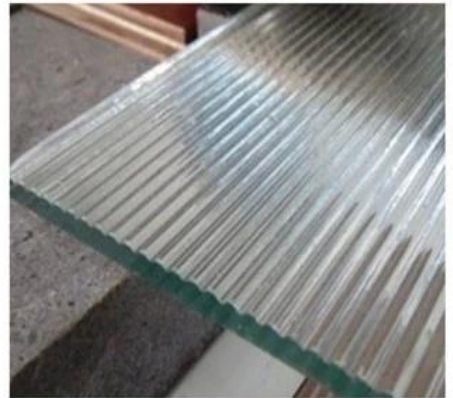

الملون للتصفيح الذي يمكن أن PVB إذا كنت تريد المزيد من الأمان ، يمكنك اختيار الزجاج الرفائقي المخدد. ويمكن استخدام فيلم يجعل الزجاج المقسى المخدد أكثر زخرفة وجمالاً.