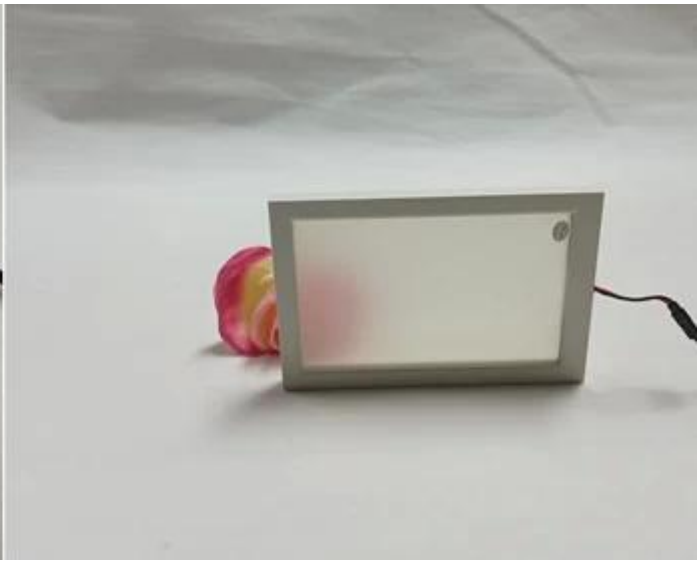

## فيلم ذكي للتحويل زجاج إلى عن على دش باب و نافذة او pdlc عالي جودة شباك و تقسيم حائط

بين LCD **الزجاج للتحويل** هو نوع جديد من المنتجات الزجاجية الخفيفة الذكية الخاصة بهيكل شطري يتكون من تركيب فيلم طبقتين من الزجاج ثم دمج درجة حرارة وضغط عالية. التي يمكن التحكم في الطاقة الكهربائية أو إيقاف تشغيله للسيطرة على الزجاج كانت الشفافية والتعتيم. لا يحتوي الزجاج الذكي على جميع خصائص زجاج الأمان فحسب ، بل يحتوي أيضًا على وظيفة حماية كشاشة PDLC يمكن أيضًا استخدام زجاج فيلم ، LCD الخصوصية للتحكم في شفافية الزجاج. نظرًا لخصائص الطبقة البينية لفيلم ، عرض ، بدلاً من الستائر العادية ، لعرض صورة صور عالية الوضوح على الزجاج.

أو الباب الزجاجي ، جدار التقسيم led **الذكي ذاتية اللصق**، يمكن أن نحلة ذاتية اللصق خارج نافذة زجاجية بالفعل **PDLC فيلم** الزجاجي ، الخ. أقصى عرض 1.8 متر ، وطول أقصى 50 متر. سوف نقدم مانع التسرب الخاص ، الأسلاك الخاصة التي تلتهم ذاتية اللصق التحكم في العمل اليدوي أو التحكم عن بعد. عادةً يتم التحكم في مصدر طاقة واحد على pdlc الطعام يمكن لفيلم مساحة 25 متر مربع ، إذا كان على هذه المنطقة أن يضيء وحدة تزويد طاقة أعلى.

**الذكية**، التي تحتاج إلى استخدام بين زجاجتين أو ألواح متعددة الطبقات ، والتي سيكون من **PDLC الأوساط تستخدم فيلم** الصعب إنتاجها بشدة ، تحتاج إلى مصنع زجاجي مُعالج عميق ومحترف ، يمكن أن تشتري مباشرة الفيلم الذكي الأوساط المستخدم

للإنتاج مرة أخرى حسب طلب العملاء ، ويمكننا توفير الدعم الفني أو يمكنك إرسال مهندس الخاص بك يأتي إلى المصنع في الصين لدراسة كيفية معالجته.

ذكي وفيلم PDLC **الانتهاة من الزجاج فيلم الذكية المنتجات** والتي تشمل الفيلم الذكي والزجاج سويًا **الزجاج الرفائقي** مع فيلم بين لوحين أو زجاج عائم منخفض من الحديد متعدد الطبقات (زجاج عائم شديد الوضوح) ، عند التشغيل على شفاهه ، عندما EVA يكون إيقاف التشغيل غير شفاف.