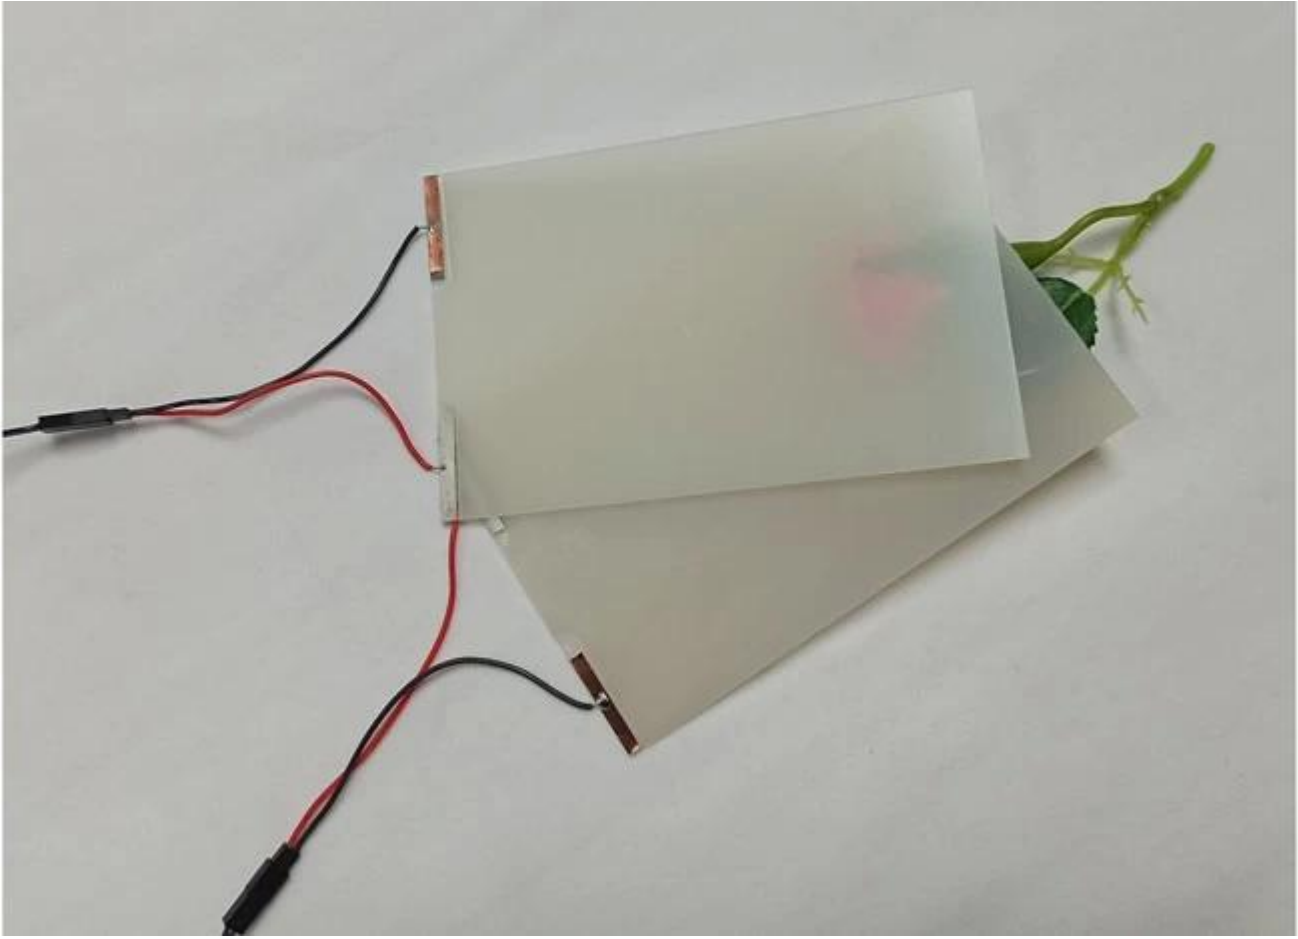

للإنتاج مرة أخرى حسب طلب العملاء ، ويمكننا توفير الدعم الفني أو يمكنك إرسال مهندس الخاص بك يأتي إلى المصنع في الصين لدراسة كيفية معالجته.

ذكي وفيلم PDLC **الانتهاة من الزجاج فيلم الذكية المنتجات** والتي تشمل الفيلم الذكي والزجاج سويًا **الزجاج الرفائقي** مع فيلم بين لوحين أو زجاج عائم منخفض من الحديد متعدد الطبقات (زجاج عائم شديد الوضوح) ، عند التشغيل على شفاهه ، عندما EVA يكون إيقاف التشغيل غير شفاف.