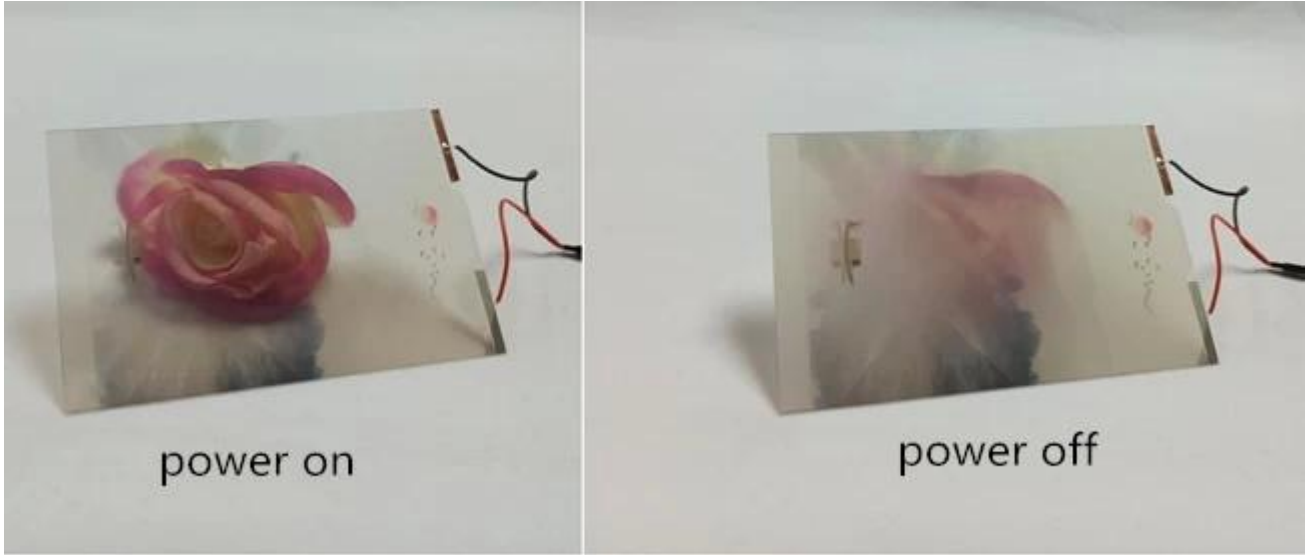

حسب المطلوب.