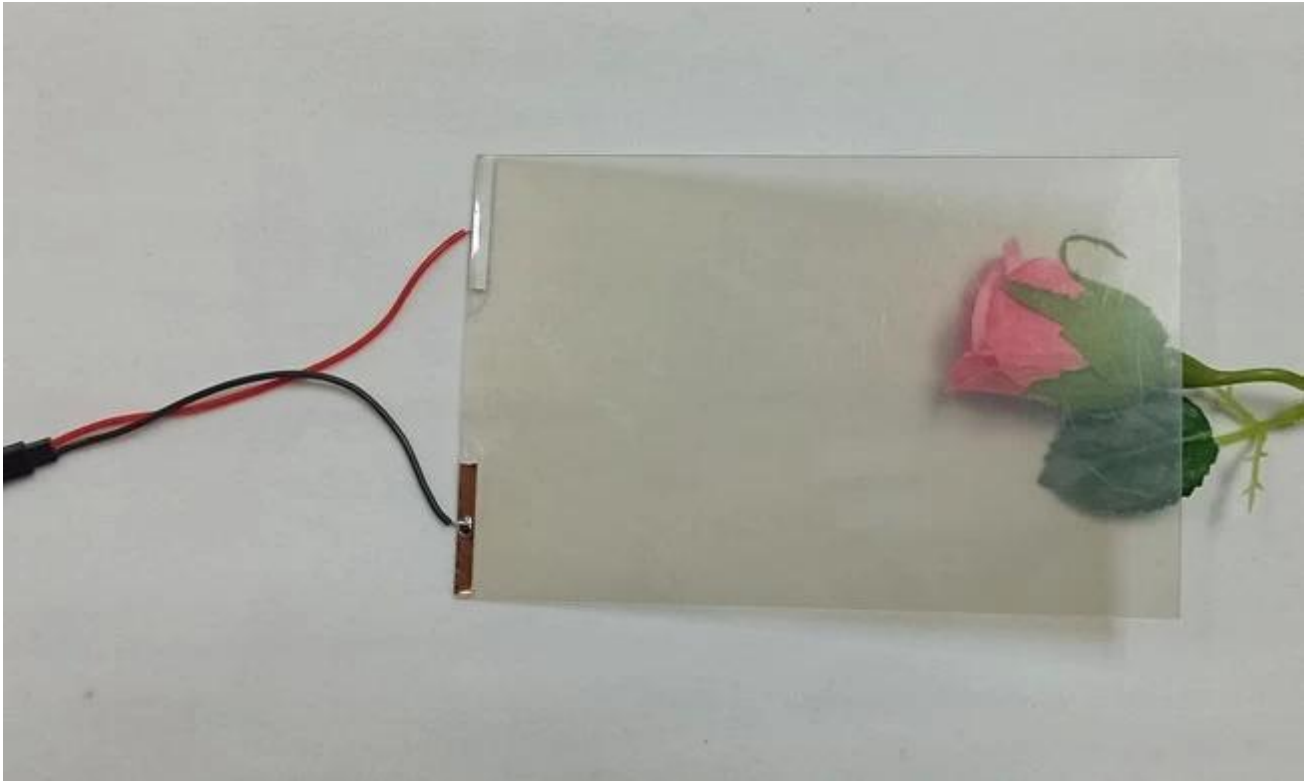

## فيلم ذكي للتحويل زجاج إلى عن على دش باب و نافذة او pdlc عالي جودة شباك و تقسيم حائط

بين LCD **الزجاج للتحويل** هو نوع جديد من المنتجات الزجاجية الخفيفة الذكية الخاصة بهيكل شطري يتكون من تركيب فيلم طبقتين من الزجاج ثم دمج درجة حرارة وضغط عالية. التي يمكن التحكم في الطاقة الكهربائية أو إيقاف تشغيله للسيطرة على الزجاج كانت الشفافية والتعتيم. لا يحتوي الزجاج الذكي على جميع خصائص زجاج الأمان فحسب ، بل يحتوي أيضًا على وظيفة حماية كشاشة PDLC يمكن أيضًا استخدام زجاج فيلم ، LCD الخصوصية للتحكم في شفافية الزجاج. نظرًا لخصائص الطبقة البينية لفيلم ، عرض ، بدلاً من الستائر العادية ، لعرض صورة صور عالية الوضوح على الزجاج.

ذاتية اللصق ، والآخر PDLC Smart Film الذكية التي يمكنك شراؤها منا ، أحدها عبارة عن PDLC هناك ثلاثة أنواع من منتجات أفلام: سنشرح لك جيدًا كما يلي ، PDLC الاستخدام وأخرها عبارة عن منتجات كاملة من الزجاج فيلم ذكي متوسط PDLC عبارة عن فيلم

أو الباب الزجاجي ، جدار التقسيم led **الذكي ذاتية اللصق**، يمكن أن نحلة ذاتية اللصق خارج نافذة زجاجية بالفعل **PDLC فيلم** الزجاجي ، الخ. أقصى عرض 1.8 متر ، وطول أقصى 50 متر. سوف نقدم مانع التسرب الخاص ، الأسلاك الخاصة التي تلتهم ذاتية اللصق التحكم في العمل اليدوي أو التحكم عن بعد. عادةً يتم التحكم في مصدر طاقة واحد على pdlc الطعام يمكن لفيلم مساحة 25 متر مربع ، إذا كان على هذه المنطقة أن يضيء وحدة تزويد طاقة أعلى.