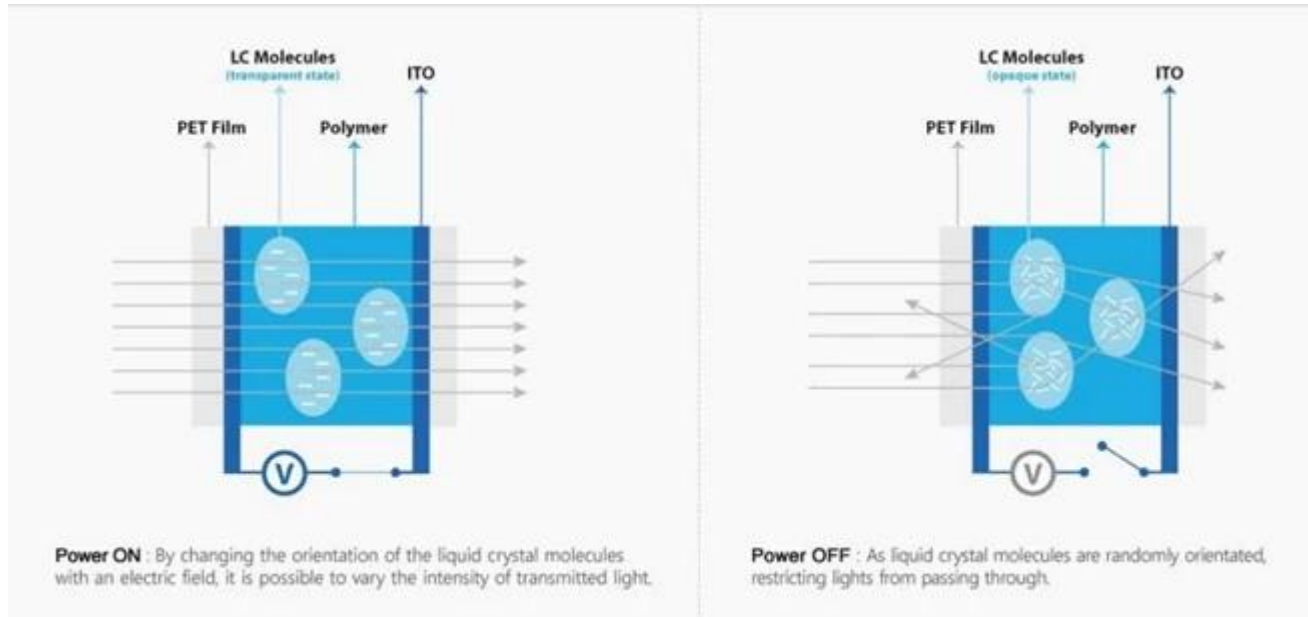

الذكي؟ PDLC كيف يعمل الزجاج

المتحكم إلكترونيًا بشكل غير led الموجودة في الزجاج الذكي LCD عندما يتم إيقاف تشغيل الزجاج السحري ، ستظهر جزيئات LCD نفاذية الضوء ولكن غير شفاف. عند تشغيل الزجاج السحري ، تتراكم جزيئات PDLC منتظم. في هذا الوقت ، سيكون زجاج فيلم الداخلية ، ويمكن للضوء النفاذية بحرية ، والزجاج الذكي شفاف

طريقة التحكم في الزجاج السحري: العمل اليدوي ، والتبديل عن بعد أو وفقا لمتطلبات العملاء

تفاصيل الزجاج السحري الذكي