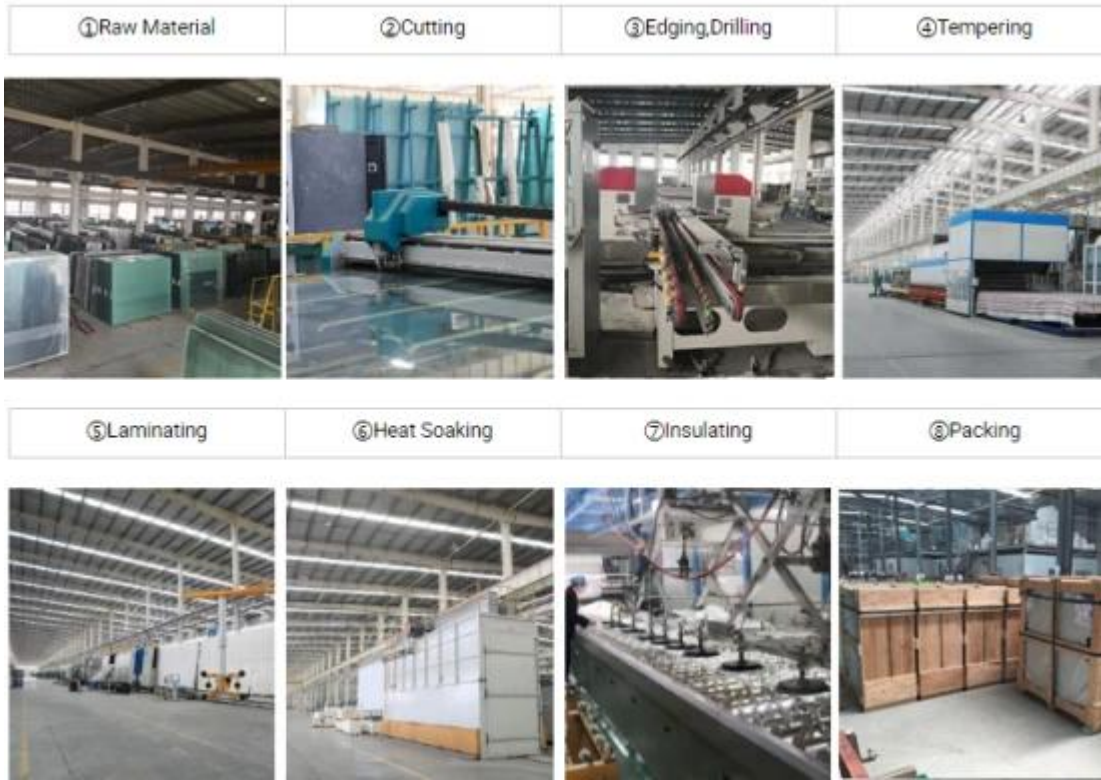

لنا عميق معالجة زجاج إنتاج خط:

JIMYGLASS أنت يستطيع يشتري أي التصميم زجاج سقف/زجاج سقف/زجاج كوة من عند