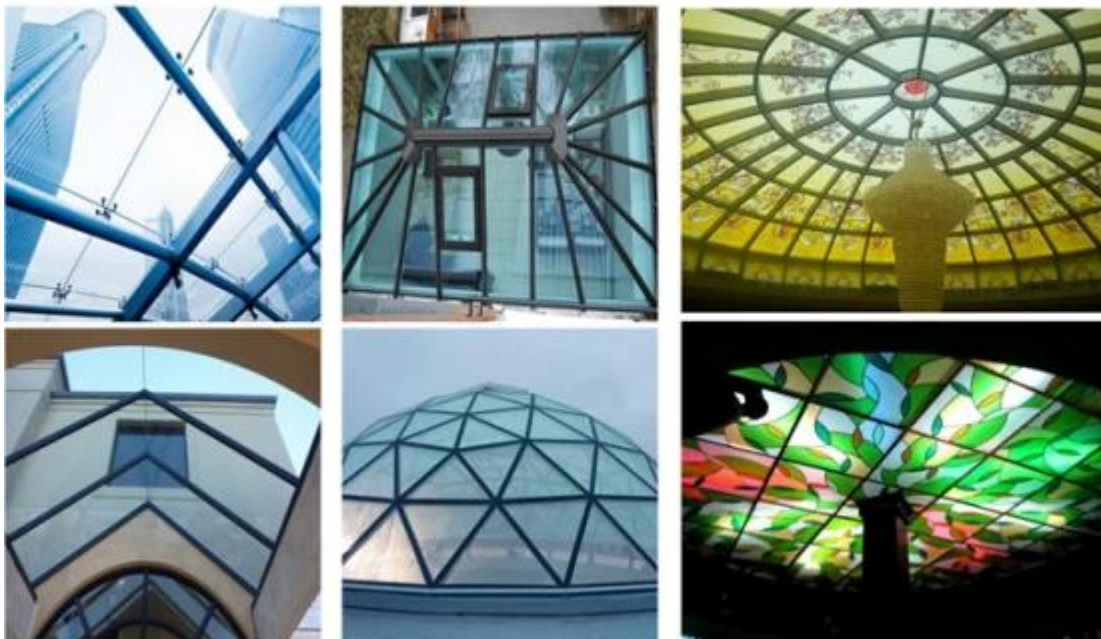

زجاج من عند لنا؟ purchae ماذا فعل