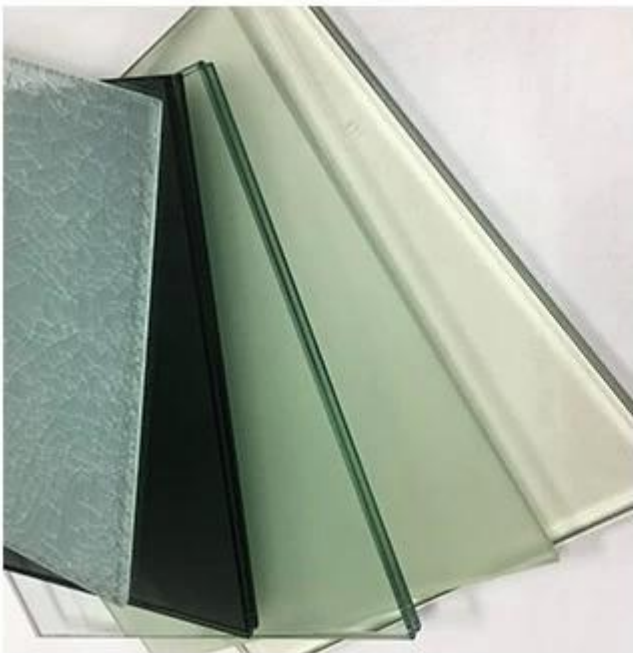

مغلقة الزجاج المقسى هو زجاج السلامة

توفر حماية فائقة ضد الكسر الزجاجي ، وكذلك الأشعة الشمسية الضارة (PVB / SGP / EVA) زجاج مقسى مصفح مع طبقة ومستويات الضوضاء الخطرة. عندما يتم كسره ، لا يزال الحطام متمسكاً بالفيلم ولن يسقط ، لا يزال الزجاج بالكامل في شكله الكامل لتوفير الحماية قبل الاستبدال. يستخدم الزجاج الرقائقي الأبيض المجفف على نطاق واسع في الباب الداخلي والجدار المقسّم والجدار الفاصل، إلخ.

المميزات

1. السلامة: عندما يتعرض الزجاج الخارجي للهجوم بواسطة قوة خارجية ، فإنه من الصعب اختراقه لأن فيلم PVB له ثبات قوي PVB ويمكن أن يمتص ويضعف كتلة من الطاقة المدهشة. حتى لو تم كسره ، فإن الشظايا سوف تلتصق بالطبقة البينية وليس مبعثرة. يمكن أن تمنع بشكل فعال موجة الصوت. PVB 2. عزل الصوت: فيلم المضادة للأشعة فوق البنفسجية: يمكن للزجاج الرقائقي تقديم الأشعة فوق البنفسجية بشكل فعال. 3. إحساس جميل وحماية الخصوصية: الزجاج الرقائقي ذو الذيل البيني الملون يضيف جمالاً على المباني ومواءمة مظاهرها مع المناظر المحيطة التي تليها متطلبات المهندسين المعماريين. 4.

القطع - الطحن - قطع المياه النفاثة للشق - التقسية - الدرفلة الزجاجية CNC :عملية صناعة الزجاج الرقائقي المقسى باللين الأبيض - التعقيم - التعبئة -

مواصفات

اسم الزجاج □ حليب أبيض خفف من الزجاج الرقائقي
الزجاج الرقائقي المقسى glass نوع الزجاج
أي حجم حسب الطلب ، mmماكس الحجم: 1300 * 3300
mmسمك الزجاج واحد: 2-19
لون الزجاج: واضح ، واضح جدا ، رمادي ، أخضر ، أزرق ، برونز
(PVB / SGP / EVA) مم ، 0.76 مم ، 1.14 مم ، 1.52 مم PVB: 0.38
اللون: الأحمر والأبيض والأصفر ، أي لون بانتون PVB
تطبيق الباب الداخلي ، تقسيم الجدار ، جدار التقسيم ، جدار الحمام ، الخ.

عينة من الحليب الأبيض مغلقة الزجاج

عرض التطبيق

يمكن استخدام الزجاج المطلي باللون الأبيض المخفف من الحليب في الباب الداخلي ، والجدار المقسوم ، والجدار الفاصل ، وجدار الحمام ، إلخ.

خط الانتاج

مغلفة خفف زجاج التعقيم