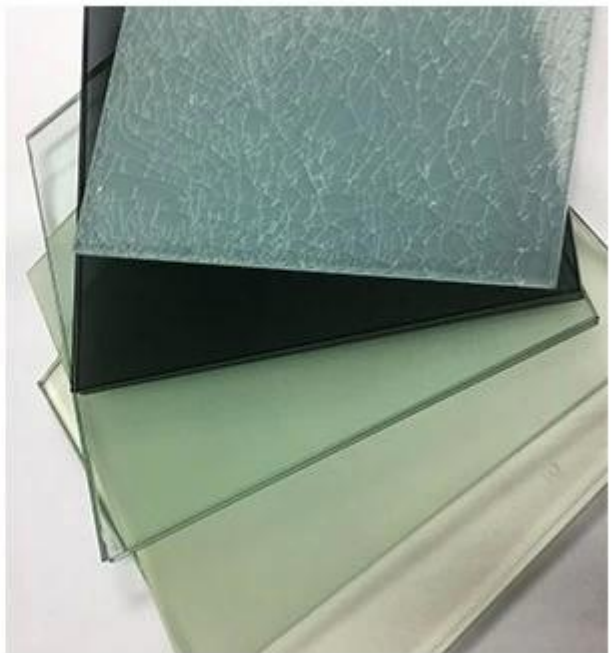

الصين مصنع الحليب الأبيض الزجاج المقسى مغلقة ، والزجاج الأمن الرقائقي ، تشديد صفائح الزجاج الرقائقي ، والجدران الزجاج الرقائقي المقسى

يعتبر زجاج الرقائقي المقسى ذو اللون الأبيض الحليب أحد أنواع الأمان والزجاج المزخرف وله زجاجان مقسّان مع طبقة داخلية من خلال عملية تسخين مضغوطة وصناعية شديدة الضغط. (PVB / SGP / EVA)

مغلقة الزجاج المقسى هو زجاج السلامة

توفر حماية فائقة ضد الكسر الزجاجي ، وكذلك الأشعة الشمسية الضارة (PVB / SGP / EVA) زجاج مقسى مصفح مع طبقة ومستويات الضوضاء الخطرة. عندما يتم كسره ، لا يزال الحطام متمسكاً بالفيلم ولن يسقط ، لا يزال الزجاج بالكامل في شكله الكامل لتوفير الحماية قبل الاستبدال. يستخدم الزجاج الرقائقي الأبيض المجفف على نطاق واسع في الباب الداخلي والجدار المقسّم والجدار الفاصل، إلخ.

القطع - الطحن - قطع المياه النفاثة للشق - التقسية - الدرفلة الزجاجية CNC :عملية صناعة الزجاج الرقائقي المقسى باللين الأبيض - التعقيم - التعبئة -

مواصفات

اسم الزجاج □ حليب أبيض خفف من الزجاج الرقائقي
الزجاج الرقائقي المقسى glass نوع الزجاج
أي حجم حسب الطلب ، mmماكس الحجم: 1300 * 3300
mmسمك الزجاج واحد: 2-19
لون الزجاج: واضح ، واضح جدا ، رمادي ، أخضر ، أزرق ، برونز
(PVB / SGP / EVA) مم ، 0.76 مم ، 1.14 مم ، 1.52 مم PVB: 0.38
اللون: الأحمر والأبيض والأصفر ، أي لون بانتون PVB
تطبيق الباب الداخلي ، تقسيم الجدار ، جدار التقسيم ، جدار الحمام ، الخ.

عينة من الحليب الأبيض مغلقة الزجاج

عرض التطبيق

يمكن استخدام الزجاج المطلي باللون الأبيض المخفف من الحليب في الباب الداخلي ، والجدار المقسوم ، والجدار الفاصل ، وجدار الحمام ، إلخ.

خط الانتاج

مغلفة خفف زجاج التعقيم