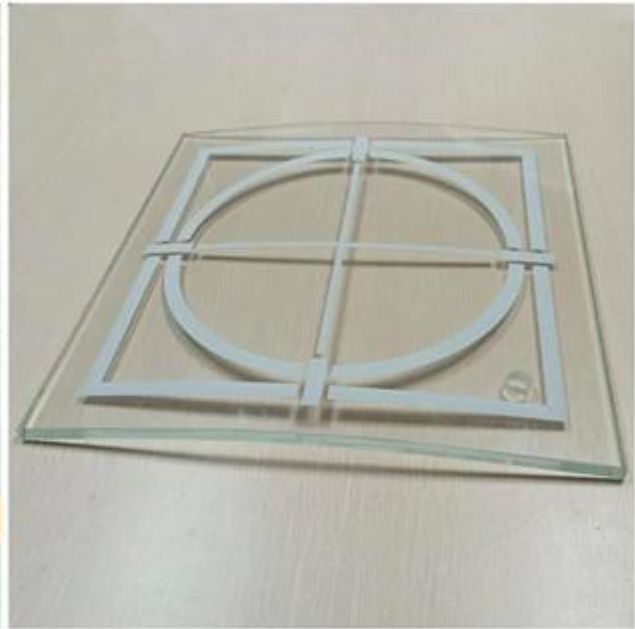

عالي عالية الجودة من الداخل والخارج من مواد التزجيج الخزفية المنحنية المطبوعة من خلال درابزين الشرفة الزجاجية