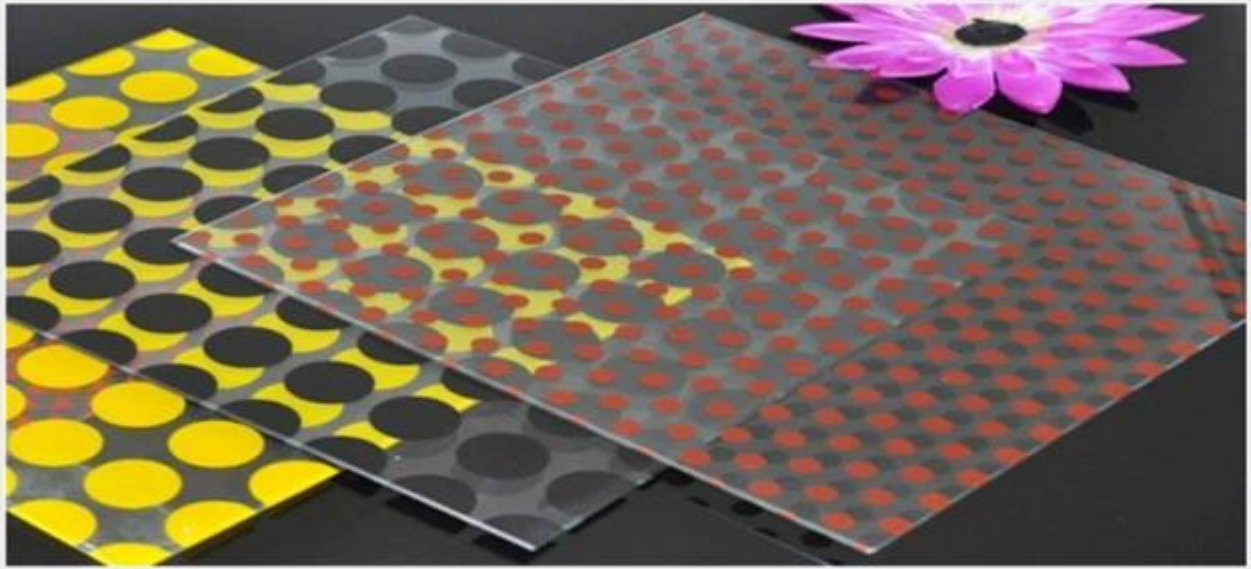

عالية الجودة الديكور الداخلي والخارجي مبنى منحنى المورد خفف من الزجاج حديدي المطبوعة

في الوقت الحاضر ، يفضل المزيد من المصممين والمالكين استخدام الزجاج الحريري المطبوع في مشروع السور ، بسبب [الزجاج المزيج السيراميك](#) لأن الزجاج المزخرف الذي يمكن أن يجعل الدرابزين الزجاجي الخاص به يبدو أكثر جمالا وفريدة من نوعها. يمكننا تخصيص زجاج طباعة الشاشة الحريرية المسطحة والمنحنية للسياج الزجاجي الخاص بك حسب الحاجة إذا كنت تستطيع أن ترسل لنا رسم التصميم أو الصور. عازمة [زجاج منحنى](#) حديدي سمك الشعبة هو 11.52 مم ، 13.52 مم ، 17.52 مم ، 21.52 مم ، وما إلى ذلك ، وكلما كانت أكثر سمكاً كلما كانت التكلفة أكثر تكلفة ، لاختيار كيفية اعتماد الدرابزين الزجاجي السميك على استخدامه في المبنى الداخلي أو الخارجي.

fenzi لضمان جودة عالية من الشاشة الحريرية الجميلة المزخرفة ، يتم استخدام أفضل المواد الخام عالية الجودة واستيراد حبر للعلامة التجارية الإيطالية. إذا كنت تريد تصميم نمط أكثر جمالا لاستخدامها [زجاج مصقول منخفض الحديد](#) لجعلها تبدو أفضل من استخدام الزجاج المصقول الشفاف. إذا كان لديك أي أسئلة أو بحاجة إلى مزيد من المعلومات الأخرى ، فيمكنك الاتصال بنا لمناقشة المزيد.

تفاصيل الشاشة الحرارية الزجاج المطلية المنحني المطبوع للشرفة الزجاجية:

بند :	منحن عازمة طبع مغلفة زجاج السور
شكل	منحن

سماكة:	11.52 ، مم ، 8 + 8 ، مم ، 6 + 6 ، مم ، 5 + 5 ، مم ، 21.52 ، مم ، 17.52 ، مم ، 13.52 ، مم ، 10 + 10 مم ، وما إلى ذلك وهلم جرا
نصف القطر الأدنى:	460 مم ، طول القوس 1650 مم ، الارتفاع 2440 مم (سمك مختلف نصف قطر دقيقة 460 مختلفة)
ماكس الشعاع:	فوق 6 متر ، طول القوس 3300 مم ، ارتفاع 12 مترس
الزجاج الأصلي:	الزجاج المصقول الشفاف ، الزجاج المصقول منخفض الحديد
تصميم نمط:	حسب الطلب يتطلب العملاء
المعالجة العميقة:	قطع بالحجم ، مصقول الحفرة ، حفر ثقوب ، شق / قطع ، وغيرها الكثير.
الجودة:	(أمريكا) SGCC (أوروبا) وشهادة CE شهادة