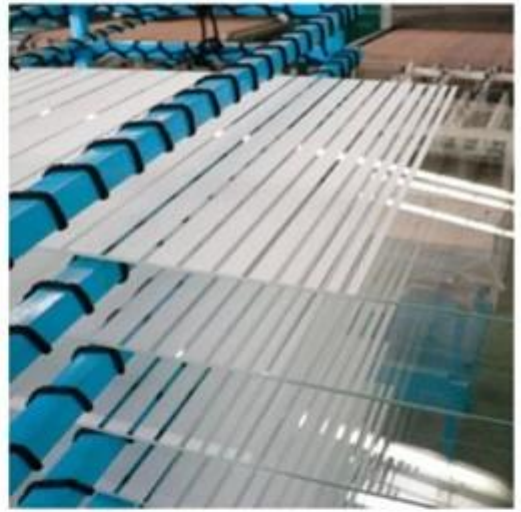

عالية الجودة الديكور الداخلي والخارجي مبنى منحنى المورد خفف من الزجاج حديدي المطبوعة

في الوقت الحاضر ، يفضل المزيد من المصممين والمالكين استخدام الزجاج الحريري المطبوع في مشروع السور ، بسبب [الزجاج المزيج السيراميك](#) لأن الزجاج المزخرف الذي يمكن أن يجعل الدرابزين الزجاجي الخاص به يبدو أكثر جمالا وفريدة من نوعها. يمكننا تخصيص زجاج طباعة الشاشة الحريرية المسطحة والمنحنية للسياج الزجاجي الخاص بك حسب الحاجة إذا كنت تستطيع أن ترسل لنا رسم التصميم أو الصور. عازمة [زجاج منحنى](#) حديدي سمك الشعبة هو 11.52 مم ، 13.52 مم ، 17.52 مم ، 21.52 مم ، وما إلى ذلك ، وكلما كانت أكثر سمكاً كلما كانت التكلفة أكثر تكلفة ، لاختيار كيفية اعتماد الدرابزين الزجاجي السميك على استخدامه في المبنى الداخلي أو الخارجي.

تفاصيل الشاشة الحرارية الزجاج المطلية المنحني المطبوع للشرفة الزجاجية:

بند :	منحن عازمة طبع مغلفة زجاج السور
شكل	منحن

سماكة:	11.52 ، مم ، 8 + 8 ، مم ، 6 + 6 ، مم ، 5 + 5 ، مم ، 21.52 ، مم ، 17.52 ، مم ، 13.52 ، مم ، 10 + 10 مم ، وما إلى ذلك وهلم جرا
نصف القطر الأدنى:	460 مم ، طول القوس 1650 مم ، الارتفاع 2440 مم (سمك مختلف نصف قطر دقيقة 460 مختلفة)
ماكس الشعاع:	فوق 6 متر ، طول القوس 3300 مم ، ارتفاع 12 مترس
الزجاج الأصلي:	الزجاج المصقول الشفاف ، الزجاج المصقول منخفض الحديد
تصميم نمط:	حسب الطلب يتطلب العملاء
المعالجة العميقة:	قطع بالحجم ، مصقول الحفرة ، حفر ثقوب ، شق / قطع ، وغيرها الكثير.
الجودة:	(أمريكا) SGCC (أوروبا) وشهادة CE شهادة

طباعة حريرية عالية الجودة مطبوعة زجاج مقسى منحنى مقوس للصور

عالي عالية الجودة من الداخل والخارج من مواد التزجيج الخزفية المنحنية المطبوعة من خلال درابزين الشرفة الزجاجية

بصفتنا مصنعًا محترفًا للزجاج ، فإننا ننتج حديدًا زجاجيًا عالي الجودة حسب العملاء ، كما نوفر أيضًا العادة للزجاج السور led تجهيزات درابزين للعملاء إذا كان ذلك مطلوبًا ، وهنا نعلق طريقة التثبيت والتي تحظى بشعبية من قبل عملائنا بالنسبة لك كمرجع أدناه :