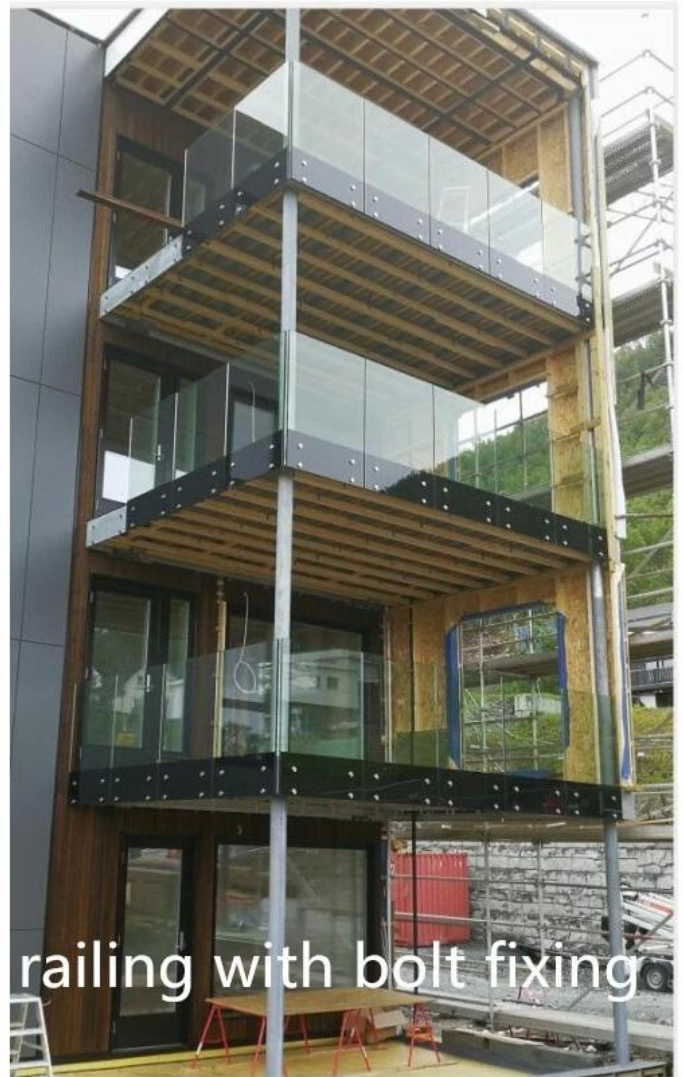

railing with bolt fixing

لماذا اخترتنا؟