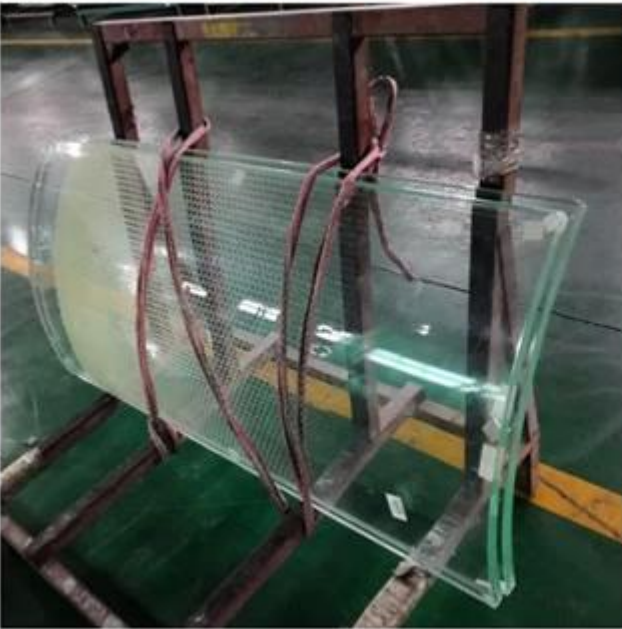

عالي عالية الجودة من الداخل والخارج من مواد التزجيج الخزفية المنحنية المطبوعة من خلال درابزين الشرفة الزجاجية