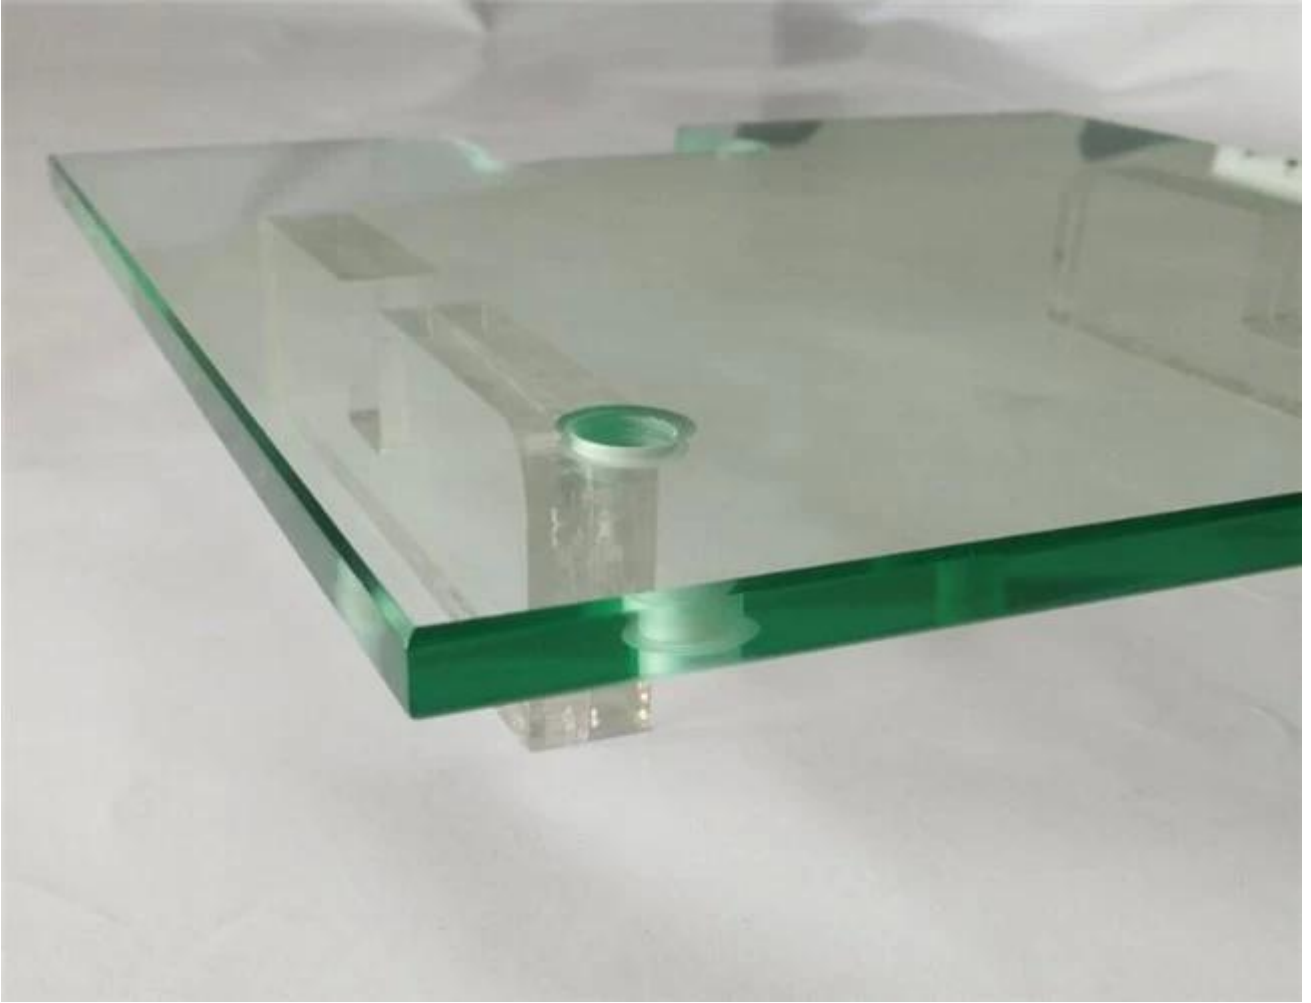

سميكة دش خفف من الزجاج واضحة 10MM