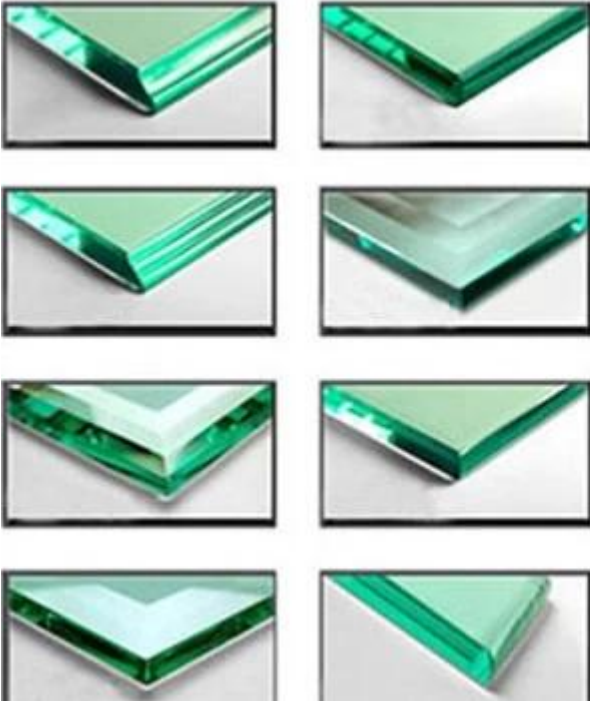

استخدام الزجاج جعل [الزجاج](#) إثبات الصوت وتوفير الطاقة.

نوعية الزجاج:

- 1-الوفاء بمعايير شهادة، CE، CCC، ISO 1-الوفاء بمعايير
- 2-عالية القوة وتصيب سطح نظيف. حدد 40% زجاج واضحة عالية الجودة لتلطيف.
- 3-متفوقة العمل على حافة العلاج وانقطاع، حفر ثقوب.
- 4-قوي متعدد الطبقات لوح خشبي قفص الحزمة.

ملم واضح الزجاج 10:

تصنيع الزجاج:

العلاج حافة الزجاج وآله.

خفف من الزجاج التعبئة القوية وسلامة التحميل