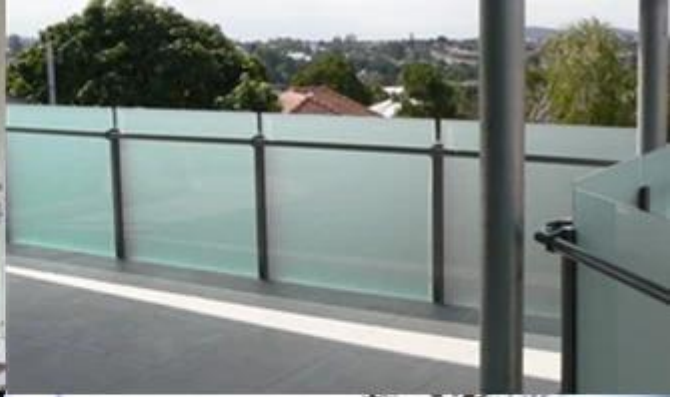

Jimmy Glass تحميل الحاويات بواسطة مصنع