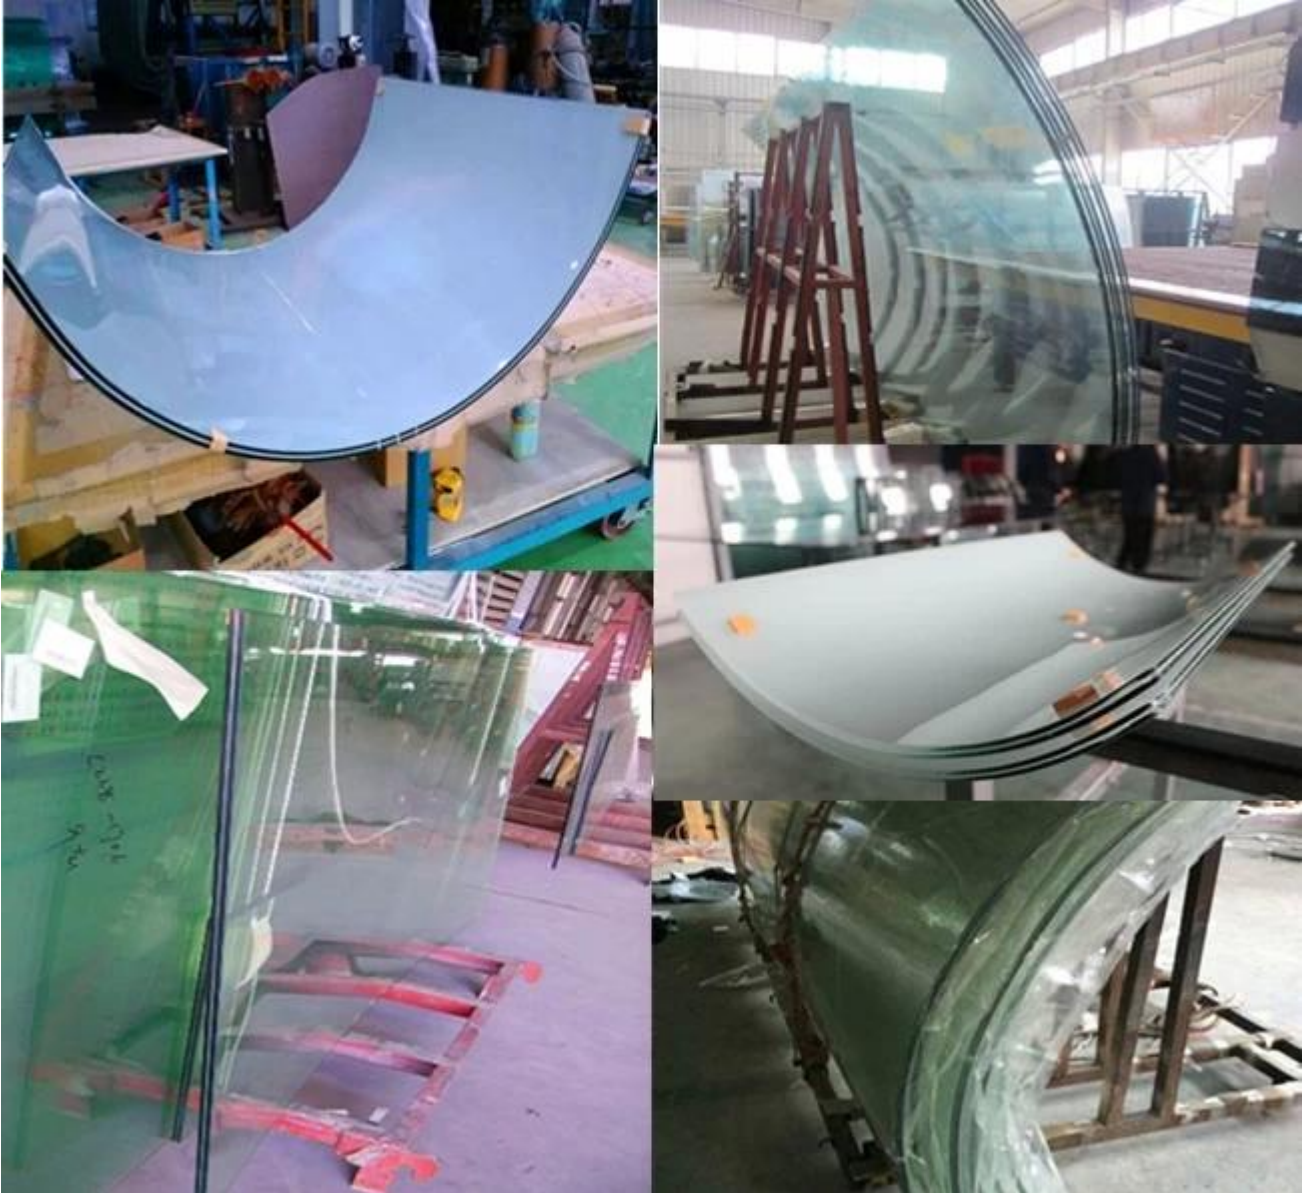

منحنية مغلقة السلامة الزجاج mm عاليه الجودة 52-13

تغليف الزجاج 52-13 مم المنحنية واضحة مغلقة

جلاس jimy تحميل الحاوية بواسطة مصنع

CICU 998335 0
45G1

MAX. GROSS 32,500 KGS
71,650 LBS

TARE 3,890 KGS
8,580 LBS

NET 28,610 KGS
63,070 LBS

CU. CAP. 76.4 CU.M.
2,700 CU.FT.

CAUTION
9'6"
HIGH
CONTAINER

CIMC