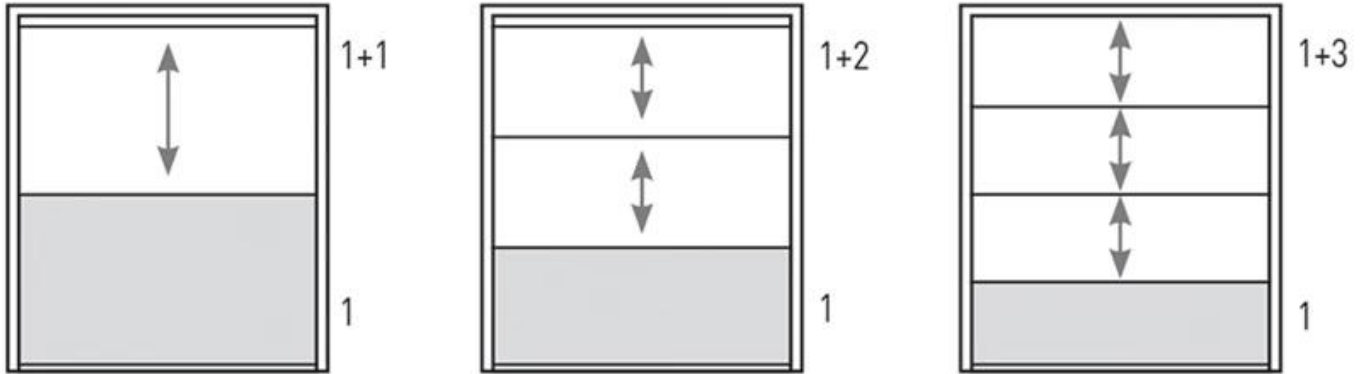

نظام زجاج مقصلة عالي الجودة

المزودة بمحرك ، هو فتح أوتوماتيكي بالكامل ويفتح عموديًا الألواح الزجاجية عبارة Guillotine نظام نافذة led جهاز التحكم عن بعد المعروف أيضًا باسم نظام الدرابزين المتحرك يمكن للمستخدم الاحتفاظ بالنافذة الزجاجية المقصلة بالمستوى ، led عن زجاج مقصلة المطلوب. وفقًا لطلب المستخدم المختلف ، يمكن تكييف الوحدات الزجاجية في النظام مع النظام مثل واحد زائد واحد ، واحد زائد اثنين أو واحد زائد ثلاثة.

تفاصيل نظام الزجاج المقصلة

مواصفات	
المنتج	نظام الزجاج المقصلة التلسكوبي led جهاز التحكم عن بعد
مواد	الألومنيوم + الزجاج ، الأجزاء الرئيسية مصنوعة من الفولاذ المقاوم للصدأ
اللون	مخصص حسب طلب الزبون
بحجم	أو نفس المنطقة W 3m x H 3m :الحجم المخصص ، الأبعاد القصوى
نوع الزجاج	ملم 10ملم زجاج مقسى، 5 + 5 مم ، 6 + 6 مم زجاج مصفح أو الحرارة زجاج معزول 8
سماكة الزجاج	مم ، 10 مم ، 4 مم + 9 ألف + 4 مم ، 4 مم + 12 ألف + 4 مم ، إلخ 8