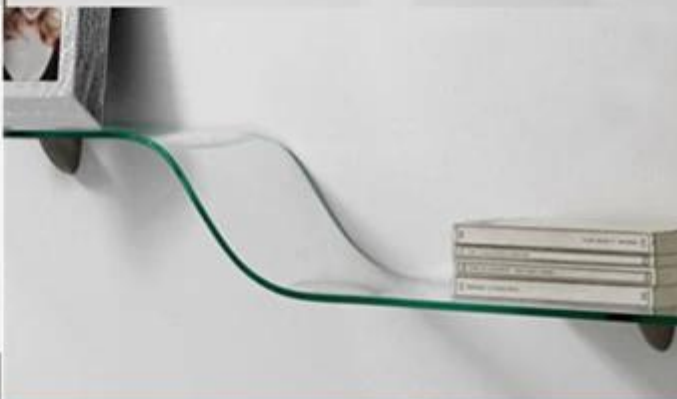

جودة عالية 5 ملليمتر الساخنة منحنى الزجاج المنحني ل تلفزيون / موقف