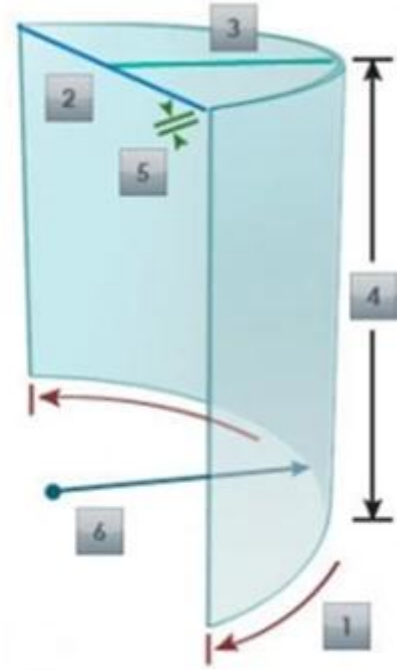

led سمة من الزجاج المنحني آنيا

- يمكن ان يكون قطع ومعالجتها بعد أن تم عازمة على الشكل المطلوب
- عرض قوة غير معززة واستقرار الضغوط الداخلية الحد الأدنى
- مقسمة إلى شظايا حادة، من السهل أن تؤذي الإنسان، led نفس كما العادي آنيا الزجاج تعويم
- غير محدود الحجم والأشكال، وتعظيم المهندسين المعماريين ومتطلبات المصممين

led مواصفات منحنى آنيا الزجاج

- منحنيات مزدوجة، متعدد دائرة نصف قطرها، الخ، u منحنيات، z منحنيات، s الأشكال: اسطوانات، منحنيات
- سمك: 5 ملليمتر 6 ملليمتر 8 ملليمتر 10 ملليمتر 12 ملليمتر 15 ملليمتر 19 ملليمتر، الخ
- الحجم: الحد الأقصى: 6000 ملليمتر * 3000 ملليمتر، مصغرة: 300 ملليمتر * 300 ملليمتر، أي حجم مخصص
- اللون: واضحة، واضحة جدا، رمادي، الأخضر، الأزرق، البرونزية، الخ
- الزجاج الأصلي اكتب: [واضح الزجاج المصقول](#)، [واضح جدا الزجاج](#)، زجاج ملون، زجاج عاكس، نمط الزجاج، [حمض الزجاج محفورا](#)، [بشاشة الطباعة الزجاج](#)، الخ

يرجى أن يكون الأبعاد التالية المتاحة: محيط، ارتفاع، ونصف قطرها، led عندما يأمر منحنى أنا الزجاج

- 1 Arc Length
- 2 Chord
- 3 Depth
- 4 Height
- 5 Thickness
- 6 Radius

الزجاج عازمة المستخدمة ل [زجاج الطاولة](#) led منحنى أنا 5mm: