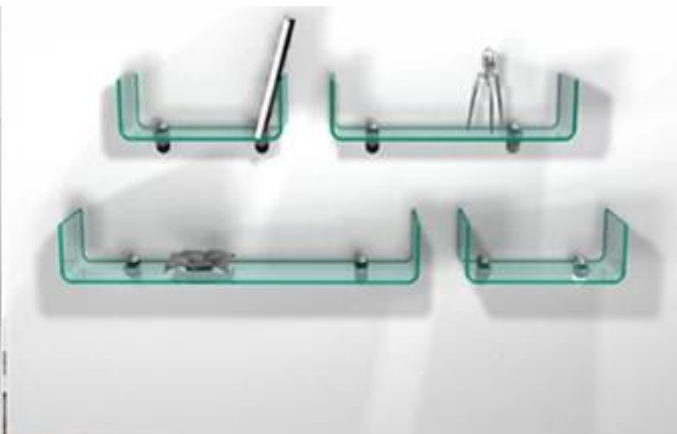

يرجى أن يكون الأبعاد التالية المتاحة: محيط، ارتفاع، ونصف قطرها، led عندما يأمر منحنى أنا الزجاج

- 1 Arc Length
- 2 Chord
- 3 Depth
- 4 Height
- 5 Thickness
- 6 Radius

الزجاج عازمة المستخدمة ل [زجاج الطاولة](#) led منحنى أنا 5mm:

5: الزجاج المنحني الجرف mm تصميم مختلف

جودة عالية 5 ملليمتر الساخنة منحنى الزجاج المنحني ل تلفزيون / موقف