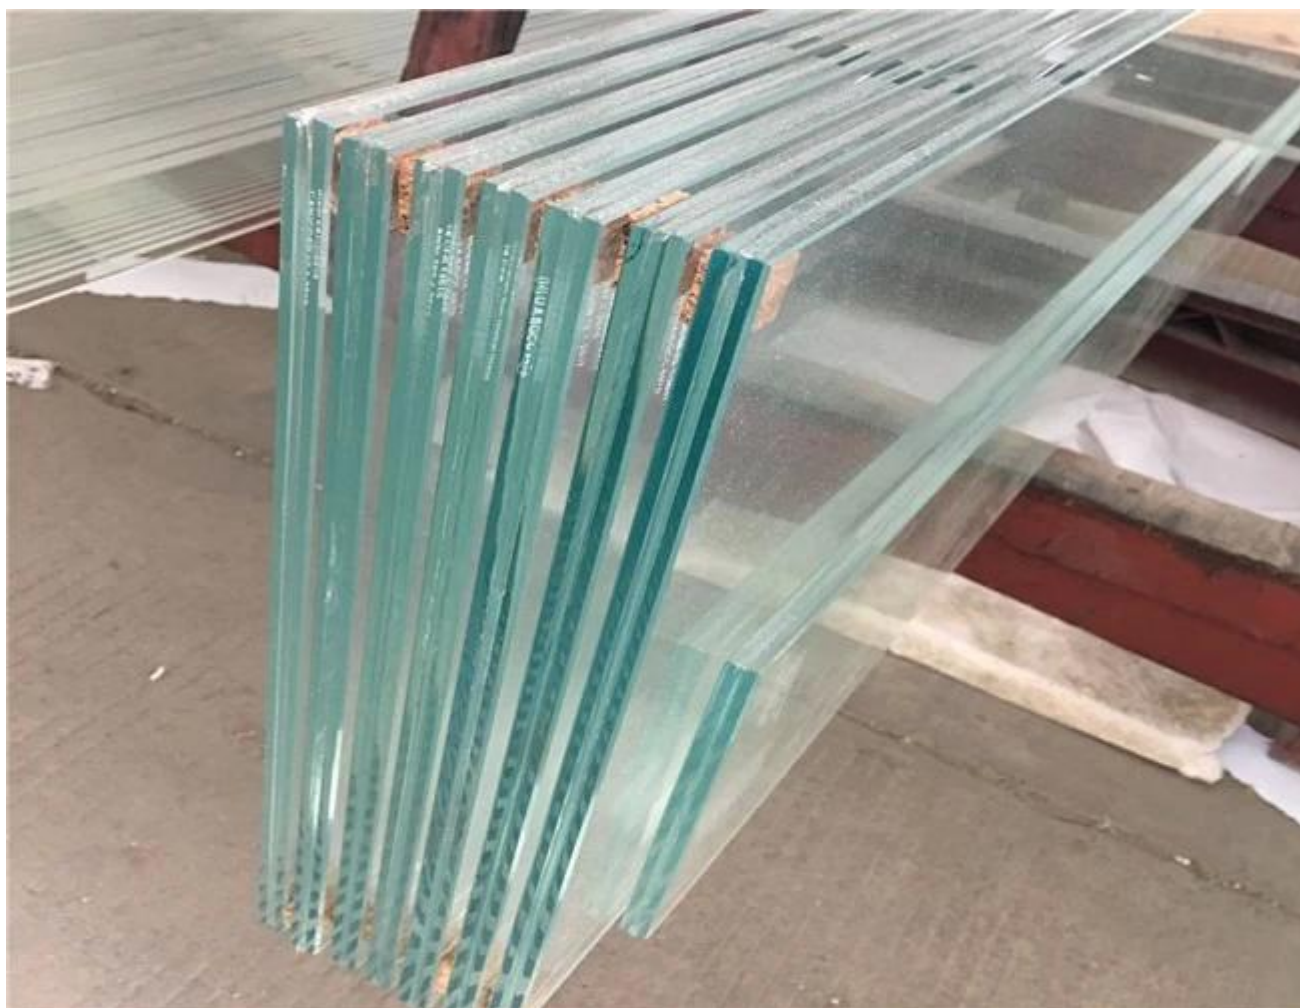

mm واضح جدا من الزجاج المغلقة 12 + 12

ESG صور من 553 زجاج أمان مصفح واضح للغاية

خط إنتاج احترافي ل 5 + 5 مم من الزجاج المغلف بالمطاط شديد الوضوح

Custom cut size

Polished edges

Drill holes

Tempering

Laminating